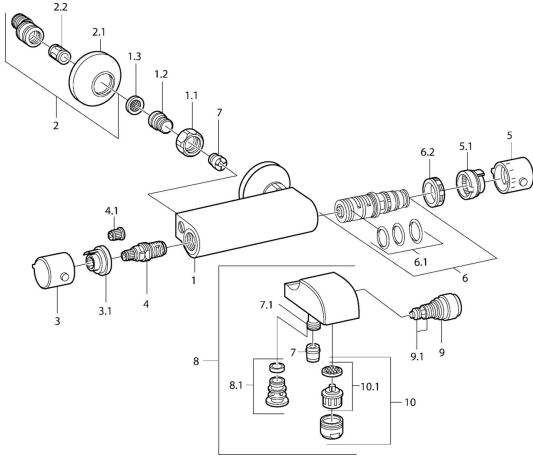

EAN: 4015474648104
static.hansa.com/08442131

- Bad en douche
- Thermostatisch
- Wandmontage
- Chrom
- Temperatuurgreep, Debietsgreep
- Vuilfilter(s), Terugslagklep
- Geluiddemper(s)

Technische gegevens

Technische eigenschappen

Warmwatertoevoer	max. +80° C
Werkdruk	0.5-10 bar
Terugstroom beveiliging (EN1717)	EB

Reserveonderdelen

SP08442101

	Naam	Code
1.1	Aansluiting moer, G3/4, AF30	59902230
1.2	Nippel	59911075
1.3	Filter dichting, G3/4	59911076
2	Excentrieke, G3/4xG1/2 Chrom	59904793
2.1	Afdeklep Chrom	59904796
2.2	Geluiddemper	59904792
3	Debiethendel Chrom Stopgezet	59911381
3.1	Stopgezet	59911078
4	Binnenwerk, G1/2, 180°	59911103
4.1	Adapter Wit	59910235
5	Temperatuur hendel Chrom Stopgezet	59911379
5.1	Borgring Stopgezet	59911079
6	Thermostaat/binnenwerk Stopgezet	59911080
6.1	O-ring, d 26x2	59911081
6.2	Schroefring, M34x1, SW32	59911082
7	Terugslagklep	59905714
7.1	Toetreding	59906277
9	Omsteller Wit Stopgezet	59910804
9	Omsteller Chrom	59910803
9.1	Dichting	59904791
10	Mousseur, M28x1 C Chrom	59902088
10	Mousseur, M28x1 C Wit Stopgezet	59905683
10.1	Mousseur, M28x1 C Stopgezet	59902089