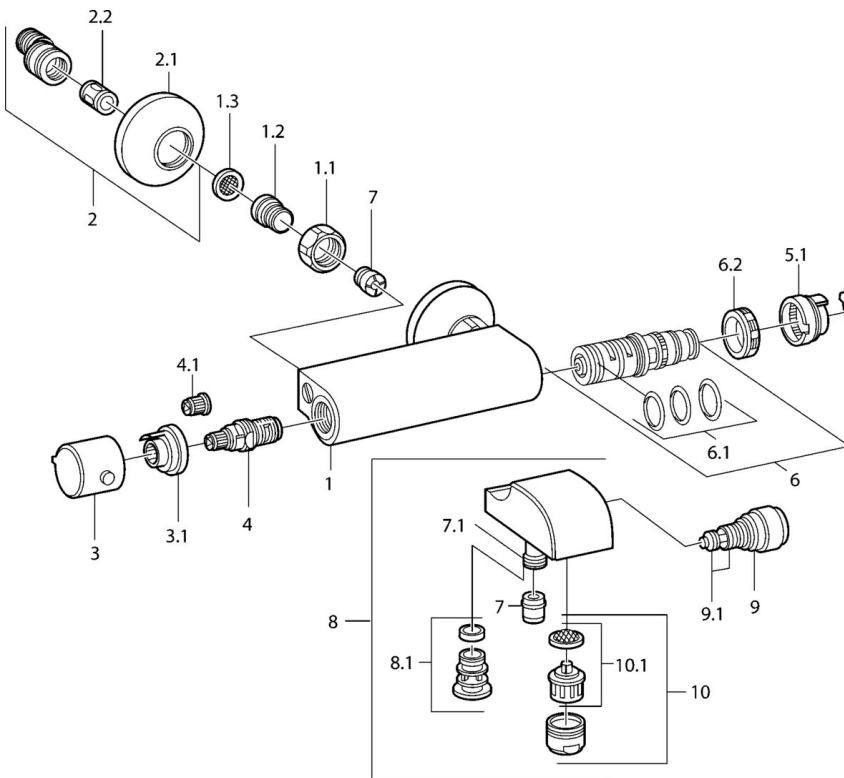

EAN: 4015474648104
static.hansa.com/08442131

- Bad en douche
- Thermostatisch
- Wandmontage
- Chrom
- Temperatuurgreep, Debietsgreep
- Vuilfilter(s), Terugslagklep
- Geluiddemper(s)

Technische gegevens

Technische eigenschappen

Warmwatertoevoer	max. +80° C
Werkdruk	0.5-10 bar
Terugstroom beveiliging (EN1717)	EB

Reserveonderdelen

SP08442101

	Naam	Code
1.1	Aansluiting moer, G3/4, AF30	59902230
1.2	Nippel	59911075
1.3	Filter dichting, G3/4	59911076
2	Excentrieke, G3/4xG1/2 Chrom	59904793
2.1	Afdeklep Chrom	59904796
2.2	Geluiddemper	59904792
3	Debiethendel Chrom Stopgezet	59911381
3.1	Stopgezet	59911078
4	Binnenwerk, G1/2, 180°	59911103
4.1	Adapter Wit	59910235
5	Temperatuur hendel Chrom Stopgezet	59911379
5.1	Borgring Stopgezet	59911079
6	Thermostaat/binnenwerk Stopgezet	59911080
6.1	O-ring, d 26x2	59911081
6.2	Schroefring, M34x1, SW32	59911082
7	Terugslagklep	59905714
7.1	Toetreding	59906277
9	Omsteller Wit Stopgezet	59910804
9	Omsteller Chrom	59910803
9.1	Dichting	59904791
10	Mousseur, M28x1 C Chrom	59902088
10	Mousseur, M28x1 C Wit Stopgezet	59905683
10.1	Mousseur, M28x1 C Stopgezet	59902089