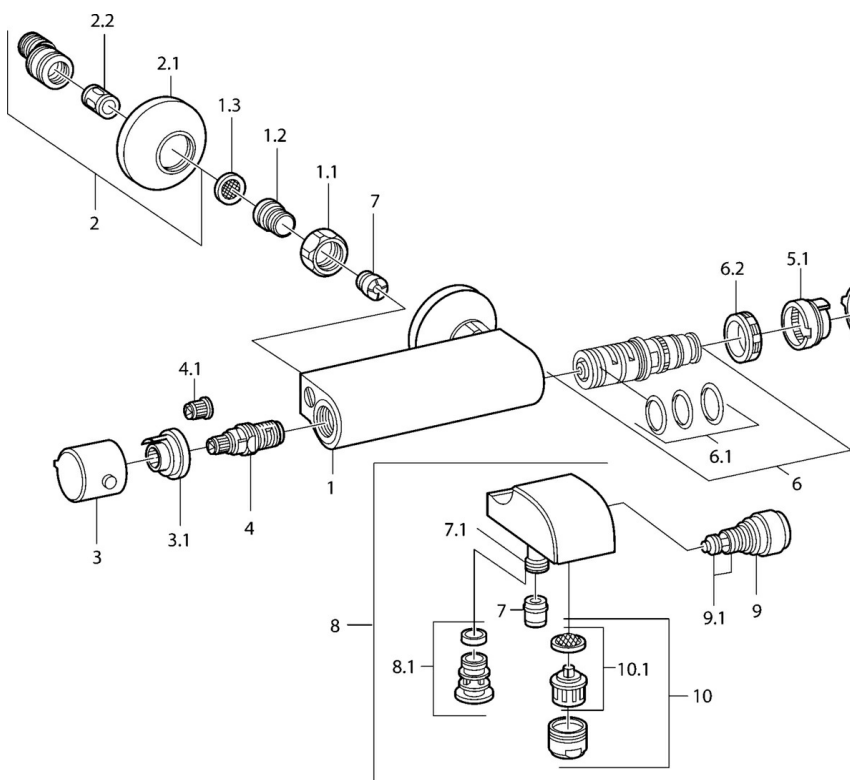

EAN: 4015474648104
static.hansa.com/08442131

- Sprcha & vana
- Termostatická
- Montáž na zeď
- Chrom
- Rukojeť regulátoru teploty, Rukojeť regulátoru průtoku
- Filtr(y) na nečistoty, Zpětný ventil (-y)
- Tlumiče

Technické údaje

Technické vlastnosti

Zdroj teplé vody	max. +80°C
Pracovní tlak	0.5-10 bar
Zabezpečení proti zpětnému toku (ČSN EN 1717)	EB

Náhradní díly

SP08442101

	Název	Kód
1.1	Připojovací matice, G3/4, AF30	59902230
1.2	Šroubení	59911075
1.3	Těsnění s filtrem, G3/4	59911076
2	Excentrický, G3/4xG1/2	59904793
2.1	Kryt příruby	59904796
2.2	Tlumič	59904792
3	Rukojeť regulátoru průtoku Ukončeno	59911381
3.1	Ukončeno	59911078
4	Vršek, G1/2, 180°	59911103
4.1	Adaptér Bílá	59910235
5	Ovladač regulátoru teploty Ukončeno	59911379
5.1	Těsnící kroužek Ukončeno	59911079
6	Termoelement/Kartuše Ukončeno	59911080
6.1	O-kroužek, d 26x2	59911081
6.2	Upevňovací matice, M34x1, SW32	59911082
7	Zpětný ventil	59905714
7.1	Přistoupení	59906277
9	Přepínač Bílá Ukončeno	59910804
9	Přepínač	59910803
9.1	Těsnící sada	59904791
10	Aerator, M28x1 C	59902088
10	Aerator, M28x1 C Bílá Ukončeno	59905683
10.1	Aerator, M28x1 C Ukončeno	59902089