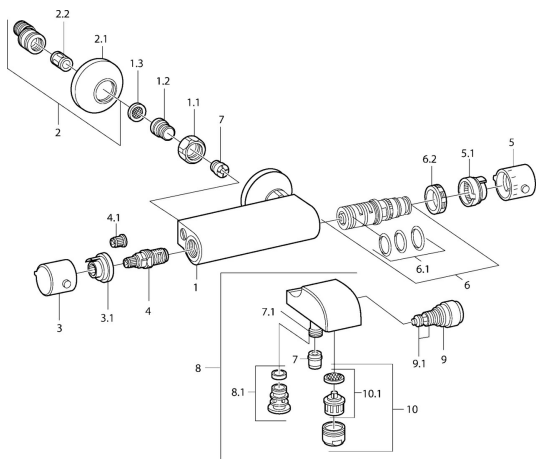

EAN: 4015474648104
static.hansa.com/08442131

- Sprcha & vana
- Termostatická
- Montáž na zeď
- Chrom
- Rukojeť regulátoru teploty, Rukojeť regulátoru průtoku
- Filtr(y) na nečistoty, Zpětný ventil (-y)
- Tlumiče

Technické údaje

Technické vlastnosti

Zdroj teplé vody	max. +80°C
Pracovní tlak	0.5-10 bar
Zabezpečení proti zpětnému toku (ČSN EN 1717)	EB

Náhradní díly

SP08442101

	Název	Kód
1.1	Připojovací matice, G3/4, AF30	59902230
1.2	Šroubení	59911075
1.3	Těsnění s filtrem, G3/4	59911076
2	Excentrický, G3/4xG1/2	59904793
2.1	Kryt příruby	59904796
2.2	Tlumič	59904792
3	Rukojeť regulátoru průtoku Ukončeno	59911381
3.1	Ukončeno	59911078
4	Vršek, G1/2, 180°	59911103
4.1	Adaptér Bílá	59910235
5	Ovladač regulátoru teploty Ukončeno	59911379
5.1	Těsnící kroužek Ukončeno	59911079
6	Termoelement/Kartuše Ukončeno	59911080
6.1	O-kroužek, d 26x2	59911081
6.2	Upevňovací matice, M34x1, SW32	59911082
7	Zpětný ventil	59905714
7.1	Přistoupení	59906277
9	Přepínač Bílá Ukončeno	59910804
9	Přepínač	59910803
9.1	Těsnící sada	59904791
10	Aerator, M28x1 C	59902088
10	Aerator, M28x1 C Bílá Ukončeno	59905683
10.1	Aerator, M28x1 C Ukončeno	59902089