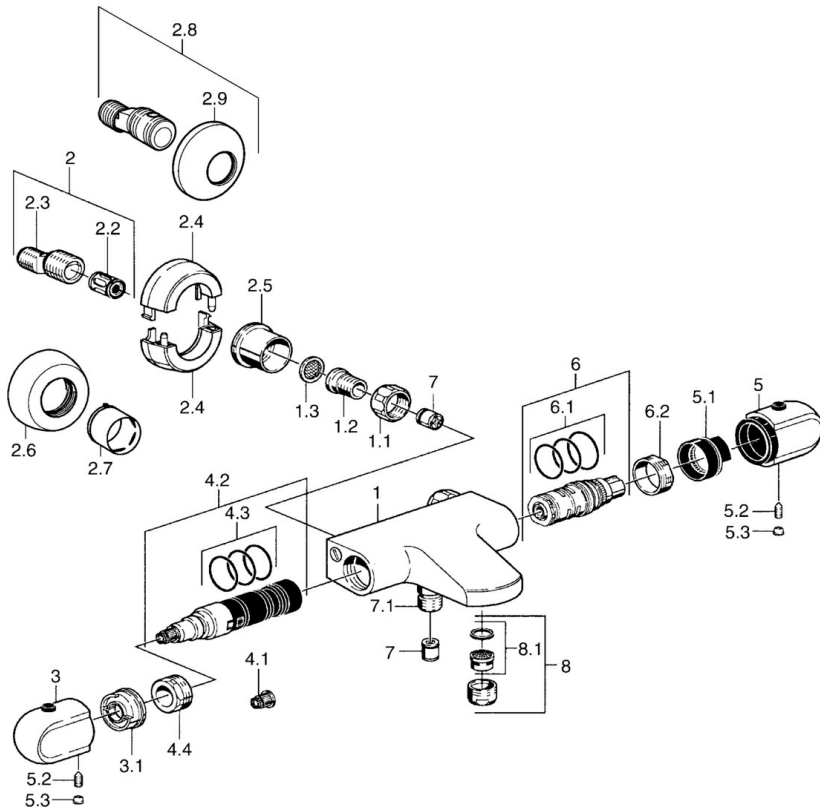

EAN: 4015474009042
static.hansa.com/0844210482

- Sprcha a vaňa
- Termostatická
- Nástenná montáž
- Biela
- Rukoväť regulátora teploty vody, Rukoväť regulátora prietoku vody
- Funkcie pre nastavenie maximálnej teploty a prietoku vody, Bezpečnostná poistka proti obareniu pri 38 °C
- Termostatická kartuša pre ovládanie teploty, Filter, filtre na nečistoty, Spätný ventil (-y)
- Tlmiče

Technické údaje

Technické vlastnosti

Dodávka teplej vody	max. +80°C
Pracovný tlak	1-10 bar
Spätná klapka (STN EN 1717)	EB
Materiál	Mosadz

Predpisy

Norma EN	EN 1111
----------	----------------

Náhradné diely

SP08442104

	Názov	Kód
1.1	Pripojovacie matice, G3/4, AF30	59902230
1.2	Vsuvka	59911075
1.3	Tesnenie s filtrom, G3/4	59911076
2	Excentrická spojka, G3/4xG1/2, DN15	59910254
2.2	Tlmič	59904792
2.4	Kryt príruby Ukončené	59911838
2.5	Ružice	59912651
2.5	Klzné puzdro, G3/4 Ukončené	59911836
2.6	Kryt príruby	59912652
3	Rukoväť regulátora prietoku vody Ukončené	59911832
3.1	Regulátor prietoku	59911897
4.1	Adaptér Biela	59910235
4.2	Prepínač	59911834
4.3	O-kružok (komplet), d 24x2	59911835
4.4	Očné skrutka, M32x1.5	59911898
5	Rukoväť regulátora teploty	59911830
5	Rukoväť regulátora teploty, 38° limited	59911726
5.1	Temperature adjustment limiter	59911660
5.2	Skrutka, M6x9.5	59901609
5.3	Vymedzovacia vložka	59911840
6	Termoelement/Kartuš	59911525
6.1	O-kružok, d 26x2	59911081
6.2	Prítlačná matica, M34x1, SW32	59911082
7	Spätný ventil	59905714
7.1	Závit bradavky, G1/2xM18x1	59911384
8	Aerator, M24x1 D	59911829
8.1	Aerator, M22/M24	59905873
N.I.	Termoelement/Kartuš, H/C reversed	59911527