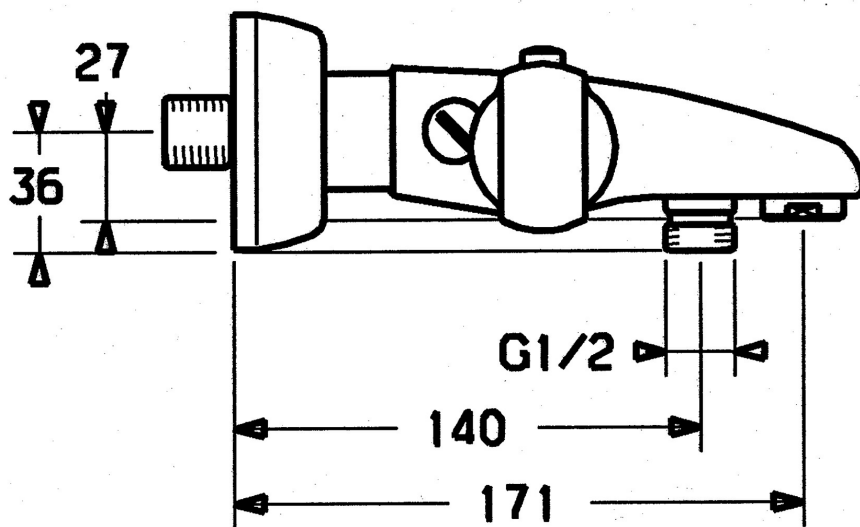

EAN: 4015474009042
static.hansa.com/0844210482

- Sprcha a vaňa
- Termostatická
- Nástenná montáž
- Biela
- Rukoväť regulátora teploty vody, Rukoväť regulátora prietoku vody
- Funkcie pre nastavenie maximálnej teploty a prietoku vody, Bezpečnostná poistka proti obareniu pri 38 °C
- Termostatická kartuša pre ovládanie teploty, Filter, filtre na nečistoty, Spätný ventil (-y)
- Tlmiče

Technické údaje

Technické vlastnosti

Dodávka teplej vody	max. +80°C
Pracovný tlak	1-10 bar
Spätná klapka (STN EN 1717)	EB
Materiál	Mosadz

Predpisy

Norma EN	EN 1111
----------	----------------

Náhradné diely

SP08442104

	Názov	Kód
1.1	Pripojovacie matice, G3/4, AF30	59902230
1.2	Vsuvka	59911075
1.3	Tesnenie s filtrom, G3/4	59911076
2	Excentrická spojka, G3/4xG1/2, DN15	59910254
2.2	Tlmič	59904792
2.4	Kryt príruby Ukončené	59911838
2.5	Ružice	59912651
2.5	Klzné puzdro, G3/4 Ukončené	59911836
2.6	Kryt príruby	59912652
3	Rukoväť regulátora prietoku vody Ukončené	59911832
3.1	Regulátor prietoku	59911897
4.1	Adaptér Biela	59910235
4.2	Prepínač	59911834
4.3	O-kružok (komplet), d 24x2	59911835
4.4	Očné skrutka, M32x1.5	59911898
5	Rukoväť regulátora teploty	59911830
5	Rukoväť regulátora teploty, 38° limited	59911726
5.1	Temperature adjustment limiter	59911660
5.2	Skrutka, M6x9.5	59901609
5.3	Vymedzovacia vložka	59911840
6	Termoelement/Kartuš	59911525
6.1	O-kružok, d 26x2	59911081
6.2	Prítlačná matica, M34x1, SW32	59911082
7	Spätný ventil	59905714
7.1	Závit bradavky, G1/2xM18x1	59911384
8	Aerator, M24x1 D	59911829
8.1	Aerator, M22/M24	59905873
N.I.	Termoelement/Kartuš, H/C reversed	59911527