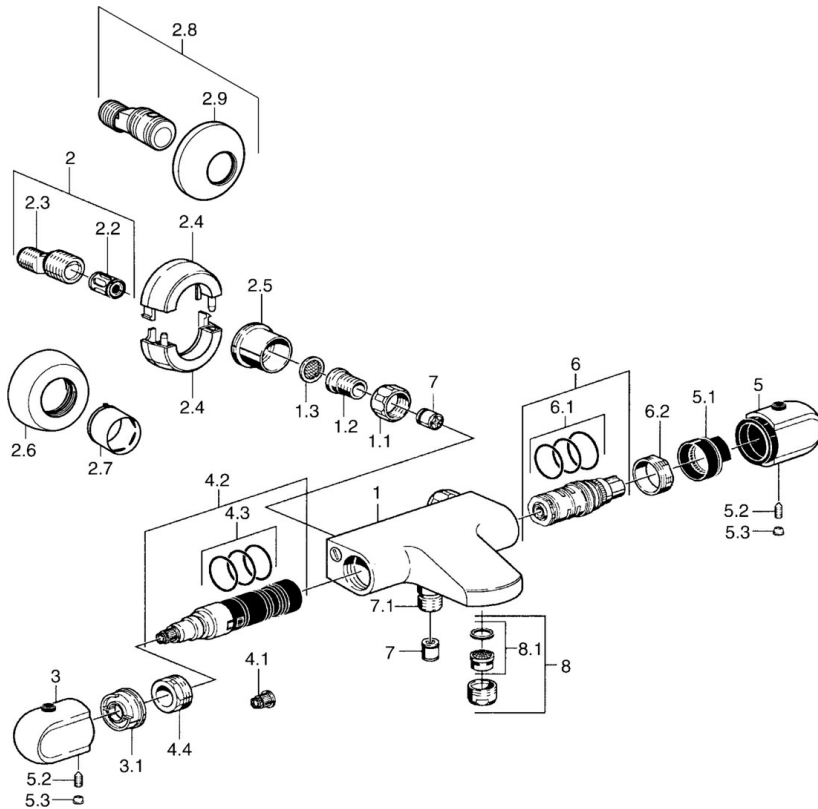

EAN: 4015474009042
static.hansa.com/0844210482

- Bad en douche
- Thermostatisch
- Wandmontage
- Wit
- Temperatuurgreep, Debietgreep
- Temperatuurbegrenzer, Veiligheidsblokkering tegen verbranden bij 38 °C
- Thermostatische temperatuurregeling, Vuilfilter(s), Terugslagklep
- Geluidsdemper(s)

Technische gegevens

Technische eigenschappen

Warmwatertoevoer	max. +80°C
Werkdruk	1-10 bar
Terugstroom beveiliging (EN1717)	EB
Materiaal	brass

Voorschriften

EN-norm	EN 1111
---------	----------------

Reserveonderdelen

SP08442104

	Naam	Code
1.1	Aansluiting moer, G3/4, AF30	59902230
1.2	Nippel	59911075
1.3	Filter dichting, G3/4	59911076
2	Excentrieke aansluiting, G3/4xG1/2, DN15	59910254
2.2	Geluiddemper	59904792
2.4	Afdekplaat Chroom Stopgezet	59911838
2.5	Rosassen Chroom	59912651
2.5	Joint klassiek uitloop, G3/4 Chroom Stopgezet	59911836
2.6	Afdekplaat Chroom	59912652
3	Debiethendel Chroom Stopgezet	59911832
3.1	Doorvoerbegrenzer	59911897
4.1	Adapter Wit	59910235
4.2	Omsteller	59911834
4.3	O-ring, d 24x2	59911835
4.4	Schroefoog, M32x1.5	59911898
5	Temperatuur hendel Chroom	59911830
5	Temperatuur hendel, 38° limited Chroom	59911726
5.1	Temperature adjustment limiter	59911660
5.2	Schroef, M6x9.5	59901609
5.3	Binnendeel temperatuurhendel Chroom	59911840
6	Thermostaat/binnenwerk	59911525
6.1	O-ring, d 26x2	59911081
6.2	Schroefring, M34x1, SW32	59911082
7	Terugslagklep	59905714
7.1	Schroefdraad tepel, G1/2xM18x1	59911384
8	Mousseur, M24x1 D Chroom	59911829
8.1	Mousseur, M22/M24	59905873
N.I.	Thermostaat/binnenwerk, H/C reversed	59911527