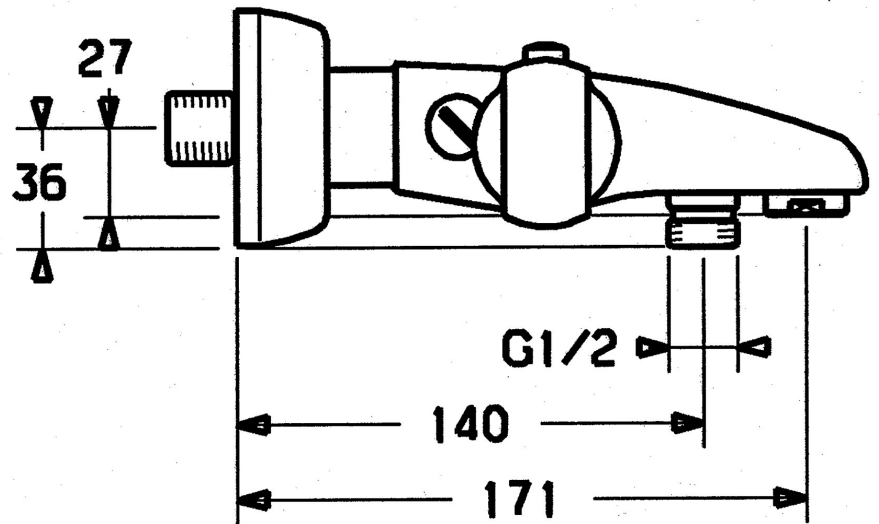

EAN: 4015474009042
static.hansa.com/0844210482

- Bad en douche
- Thermostatisch
- Wandmontage
- Wit
- Temperatuurgreep, Debietgreep
- Temperatuurbegrenzer, Veiligheidsblokkering tegen verbranden bij 38 °C
- Thermostatische temperatuurregeling, Vuilfilter(s), Terugslagklep
- Geluidsdemper(s)

Technische gegevens

Technische eigenschappen

Warmwatertoevoer	max. +80°C
Werkdruk	1-10 bar
Terugstroom beveiliging (EN1717)	EB
Materiaal	brass

Voorschriften

EN-norm	EN 1111
---------	----------------

Reserveonderdelen

SP08442104

	Naam	Code
1.1	Aansluiting moer, G3/4, AF30	59902230
1.2	Nippel	59911075
1.3	Filter dichting, G3/4	59911076
2	Excentrieke aansluiting, G3/4xG1/2, DN15	59910254
2.2	Geluiddemper	59904792
2.4	Afdekplaat Chroom Stopgezet	59911838
2.5	Rosassen Chroom	59912651
2.5	Joint klassiek uitloop, G3/4 Chroom Stopgezet	59911836
2.6	Afdekplaat Chroom	59912652
3	Debiethendel Chroom Stopgezet	59911832
3.1	Doorvoerbegrenzer	59911897
4.1	Adapter Wit	59910235
4.2	Omsteller	59911834
4.3	O-ring, d 24x2	59911835
4.4	Schroefoog, M32x1.5	59911898
5	Temperatuur hendel Chroom	59911830
5	Temperatuur hendel, 38° limited Chroom	59911726
5.1	Temperature adjustment limiter	59911660
5.2	Schroef, M6x9.5	59901609
5.3	Binnendeel temperatuurhendel Chroom	59911840
6	Thermostaat/binnenwerk	59911525
6.1	O-ring, d 26x2	59911081
6.2	Schroefring, M34x1, SW32	59911082
7	Terugslagklep	59905714
7.1	Schroefdraad tepel, G1/2xM18x1	59911384
8	Mousseur, M24x1 D Chroom	59911829
8.1	Mousseur, M22/M24	59905873
N.I.	Thermostaat/binnenwerk, H/C reversed	59911527