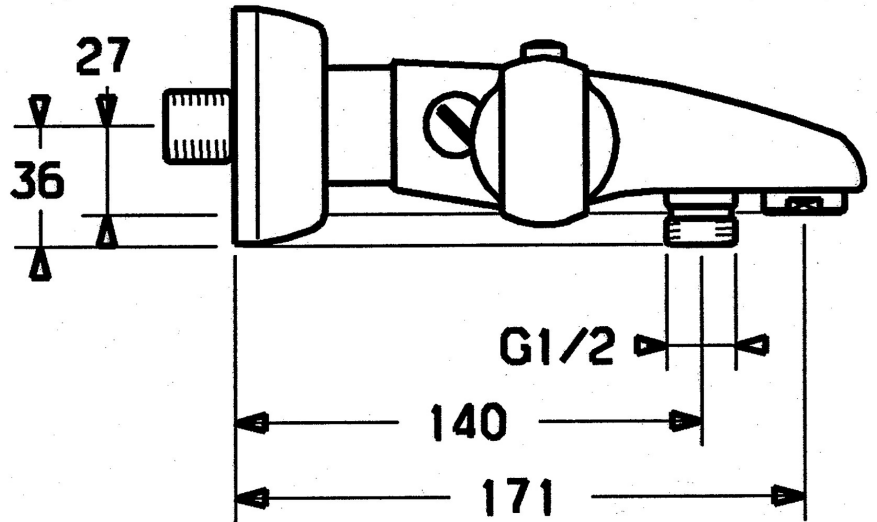

EAN: 4015474009042  
[static.hansa.com/0844210482](http://static.hansa.com/0844210482)

- Wanne & Dusche
- Thermostat
- Wandmontage
- Weiss
- Temperatureinstellgriff, Durchflusseinstellgriff
- Temperaturbegrenzer, Sicherheitssperre gegen Verbrühen bei 38°C
- Thermostatkartusche zur Temperaturreglung, Schmutzfilter, Rückflussverhinderer
- Schalldämpfer

## Technische Daten

### Technische Eigenschaften

Warmwasserversorgung	<b>max. +80°C</b>
Arbeitsdruck	<b>1-10 bar</b>
Sicherungseinrichtung (EN1717)	<b>EB</b>
Werkstoff	<b>Messing</b>

### SP08442104

	Name	Art.-Nr.
1.1	Anschlussmutter, G3/4, AF30	59902230
1.2	Nippel	59911075
1.3	Schmutzfilter, G3/4	59911076
2	Exzenter-Anschluss, G3/4xG1/2, DN15	59910254
2.2	Schalldämpfer	59904792
2.4	Rosette Ausgelaufen	59911838
2.5	Abdeckhülse	59912651
2.5	Hülse, G3/4 Ausgelaufen	59911836
2.6	Rosette	59912652
3	Absperrgriff Ausgelaufen	59911832
3.1	Durchflussbegrenzer	59911897
4.1	Adapter Weiss	59910235
4.2	Umstellung	59911834
4.3	O-Ringsatz, d 24x2	59911835
4.4	Ringschraube, M32x1.5	59911898
5	Temperatureinstellgriff	59911830
5	Temperatureinstellgriff, 38° limited	59911726
5.1	Temperaturanschlag	59911660
5.2	Schraube, M6x9.5	59901609
5.3	Abdeckstopfen	59911840
6	Thermostatkartusche	59911525
6.1	O-Ring, d 26x2	59911081
6.2	Spann-Mutter, M34x1, SW32	59911082
7	Rückschlagventil	59905714
7.1	Gewindenippel, G1/2xM18x1	59911384
8	Luftsprudler, M24x1 D	59911829
8.1	Luftsprudler, M22/M24	59905873
N.I.	Thermostatkartusche, H/C reversed	59911527