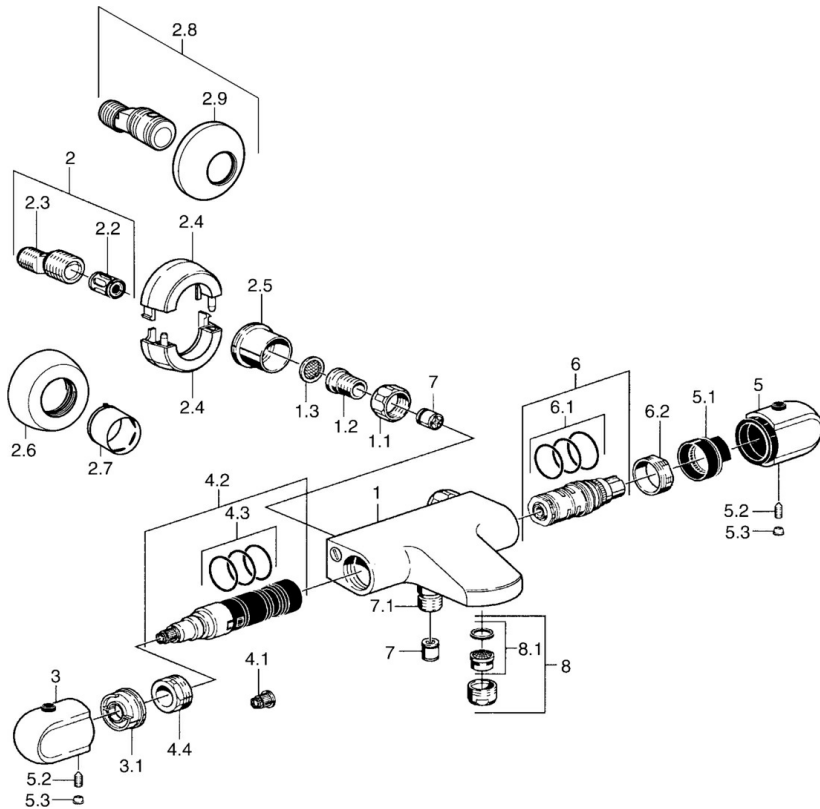

EAN: 4015474009042  
[static.hansa.com/0844210482](http://static.hansa.com/0844210482)

- Wanne & Dusche
- Thermostat
- Wandmontage
- Weiss
- Temperatureinstellgriff, Durchflusseinstellgriff
- Temperaturbegrenzer, Sicherheitssperre gegen Verbrühen bei 38°C
- Thermostatkartusche zur Temperaturreglung, Schmutzfilter, Rückflussverhinderer
- Schalldämpfer

### Technische Eigenschaften

Warmwasserversorgung	<b>max. +80°C</b>
Arbeitsdruck	<b>1-10 bar</b>
Sicherungseinrichtung (EN1717)	<b>EB</b>
Werkstoff	<b>Messing</b>

### SP08442104

	Name	Art.-Nr.
1.1	Anschlussmutter, G3/4, AF30	59902230
1.2	Nippel	59911075
1.3	Schmutzfilter, G3/4	59911076
2	Exzenter-Anschluss, G3/4xG1/2, DN15	59910254
2.2	Schalldämpfer	59904792
2.4	Rosette Ausgelaufen	59911838
2.5	Abdeckhülse	59912651
2.5	Hülse, G3/4 Ausgelaufen	59911836
2.6	Rosette	59912652
3	Absperrgriff Ausgelaufen	59911832
3.1	Durchflussbegrenzer	59911897
4.1	Adapter Weiss	59910235
4.2	Umstellung	59911834
4.3	O-Ringsatz, d 24x2	59911835
4.4	Ringschraube, M32x1.5	59911898
5	Temperatureinstellgriff	59911830
5	Temperatureinstellgriff, 38° limited	59911726
5.1	Temperaturanschlag	59911660
5.2	Schraube, M6x9.5	59901609
5.3	Abdeckstopfen	59911840
6	Thermostatkartusche	59911525
6.1	O-Ring, d 26x2	59911081
6.2	Spann-Mutter, M34x1, SW32	59911082
7	Rückschlagventil	59905714
7.1	Gewindenippel, G1/2xM18x1	59911384
8	Luftsprudler, M24x1 D	59911829
8.1	Luftsprudler, M22/M24	59905873
N.I.	Thermostatkartusche, H/C reversed	59911527