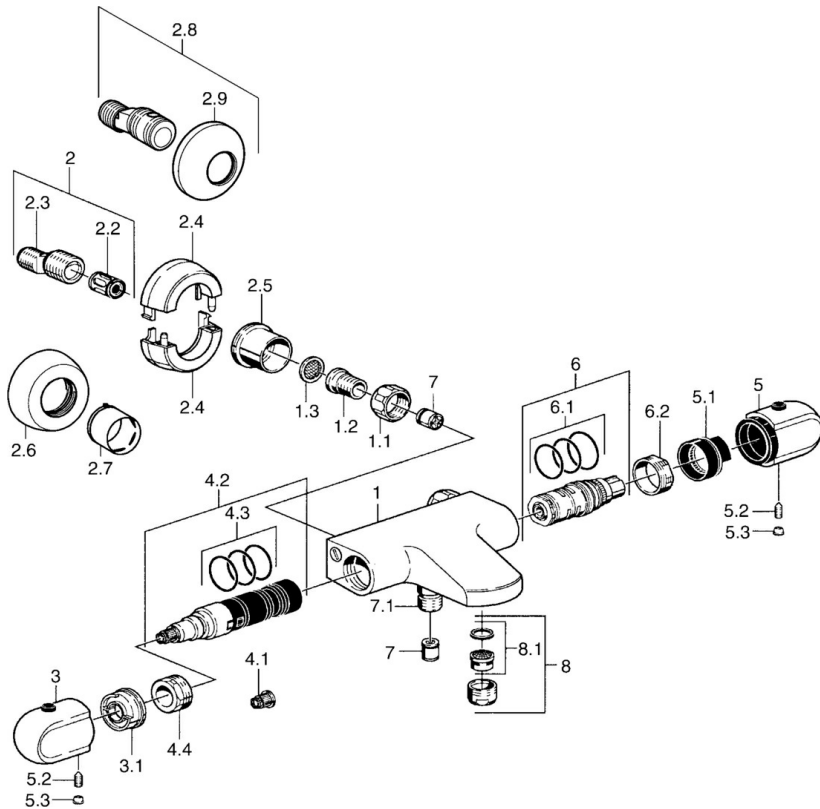

EAN: 4015474009028  
[static.hansa.com/08442104](http://static.hansa.com/08442104)

- Sprcha a vaňa
- Termostatická
- Nástenná montáž
- Chróm
- Rukoväť regulátora teploty vody, Rukoväť regulátora prietoku vody
- Funkcie pre nastavenie maximálnej teploty a prietoku vody, Bezpečnostná poistka proti obareniu pri 38 °C
- Termostatická kartuša pre ovládanie teploty, Filter, filtre na nečistoty, Spätný ventil (-y)
- Tlmiče
- zabezpečené proti spätnému toku pri použití v domácnosti (podľa DIN EN 1717)

### SP08442104

	Názov	Kód
1.1	Pripojovacie matice, G3/4, AF30	59902230
1.2	Vsuvka	59911075
1.3	Tesnenie s filtrom, G3/4	59911076
2	Excentrická spojka, G3/4xG1/2, DN15	59910254
2.2	Tlmič	59904792
2.4	Kryt príruby Ukončené	59911838
2.5	Ružice	59912651
2.5	Klzné puzdro, G3/4 Ukončené	59911836
2.6	Kryt príruby	59912652
3	Rukoväť regulátora prietoku vody Ukončené	59911832
3.1	Regulátor prietoku	59911897
4.1	Adaptér Biela	59910235
4.2	Prepínač	59911834
4.3	O-kružok (komplet), d 24x2	59911835
4.4	Očné skrutka, M32x1.5	59911898
5	Rukoväť regulátora teploty	59911830
5	Rukoväť regulátora teploty, 38° limited	59911726
5.1	Temperature adjustment limiter	59911660
5.2	Skrutka, M6x9.5	59901609
5.3	Vymedzovacia vložka	59911840
6	Termoelement/Kartuš	59911525
6.1	O-kružok, d 26x2	59911081
6.2	Prítlačná matica, M34x1, SW32	59911082
7	Spätný ventil	59905714
7.1	Závit bradavky, G1/2xM18x1	59911384
8	Aerator, M24x1 D	59911829
8.1	Aerator, M22/M24	59905873
N.I.	Termoelement/Kartuš, H/C reversed	59911527