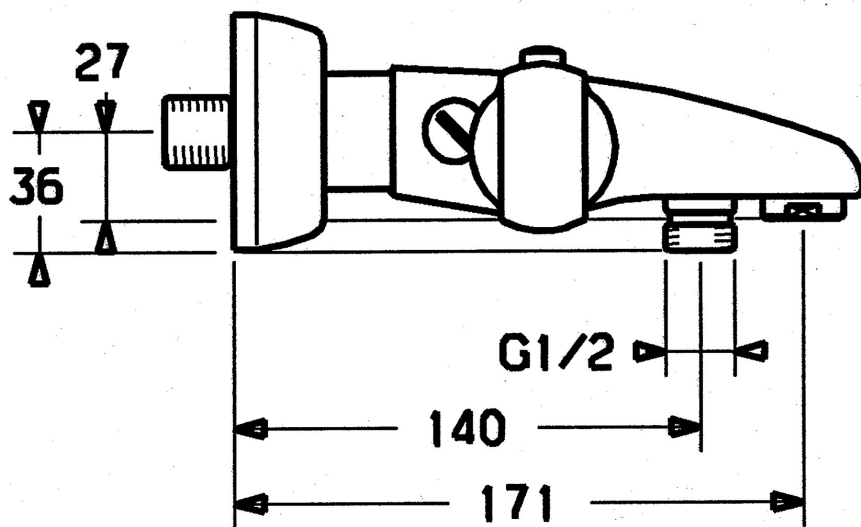

EAN: 4015474009028  
[static.hansa.com/08442104](http://static.hansa.com/08442104)

- Sprcha a vaňa
- Termostatická
- Nástenná montáž
- Chróm
- Rukoväť regulátora teploty vody, Rukoväť regulátora prietoku vody
- Funkcie pre nastavenie maximálnej teploty a prietoku vody, Bezpečnostná poistka proti obareniu pri 38 °C
- Termostatická kartuša pre ovládanie teploty, Filter, filtre na nečistoty, Spätný ventil (-y)
- Tlmiče
- zabezpečené proti spätnému toku pri použití v domácnosti (podľa DIN EN 1717)

### SP08442104

	Názov	Kód
1.1	Pripojovacie matice, G3/4, AF30	59902230
1.2	Vsuvka	59911075
1.3	Tesnenie s filtrom, G3/4	59911076
2	Excentrická spojka, G3/4xG1/2, DN15	59910254
2.2	Tlmič	59904792
2.4	Kryt príruby Ukončené	59911838
2.5	Ružice	59912651
2.5	Klzné puzdro, G3/4 Ukončené	59911836
2.6	Kryt príruby	59912652
3	Rukoväť regulátora prietoku vody Ukončené	59911832
3.1	Regulátor prietoku	59911897
4.1	Adaptér Biela	59910235
4.2	Prepínač	59911834
4.3	O-kružok (komplet), d 24x2	59911835
4.4	Očné skrutka, M32x1.5	59911898
5	Rukoväť regulátora teploty	59911830
5	Rukoväť regulátora teploty, 38° limited	59911726
5.1	Temperature adjustment limiter	59911660
5.2	Skrutka, M6x9.5	59901609
5.3	Vymedzovacia vložka	59911840
6	Termoelement/Kartuš	59911525
6.1	O-kružok, d 26x2	59911081
6.2	Prítlačná matica, M34x1, SW32	59911082
7	Spätný ventil	59905714
7.1	Závit bradavky, G1/2xM18x1	59911384
8	Aerator, M24x1 D	59911829
8.1	Aerator, M22/M24	59905873
N.I.	Termoelement/Kartuš, H/C reversed	59911527