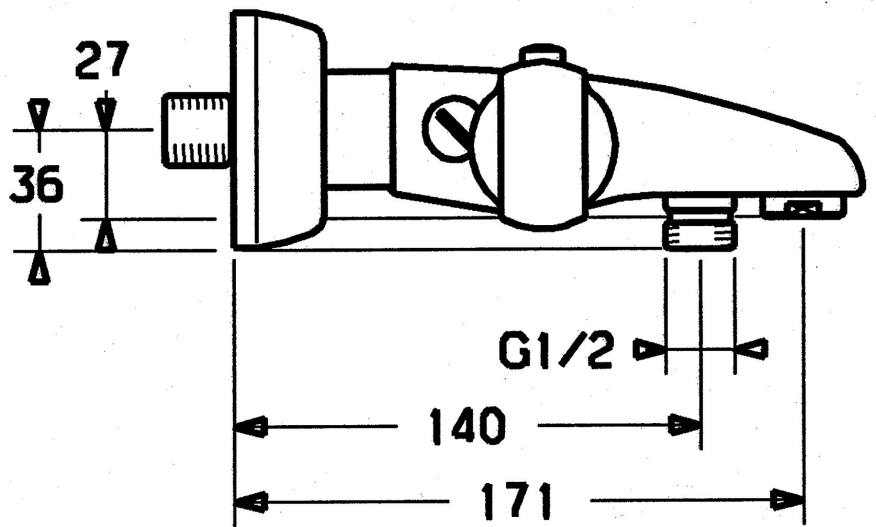

EAN: 4015474009028
static.hansa.com/08442104

- Bad en douche
- Thermostatisch
- Wandmontage
- Chrom
- Temperatuurgreep, Debietsgreep
- Temperatuurbegrenzer, Veiligheidsblokkering tegen verbranden bij 38 °C
- Thermostatische temperatuurregeling, Vuilfilter(s), Terugslagklep
- Geluidsdemper(s)
- Ingebouwde beveiliging tegen terugstromen Voor gebruik in huis (conform DIN EN 1717)

Technische gegevens

Technische eigenschappen

Warmwatertoevoer	max. +80°C
Werkdruk	1-10 bar
Terugstroom beveiliging (EN1717)	EB
Materiaal	brass

Voorschriften

EN-norm	EN 1111
---------	----------------

Reserveonderdelen

SP08442104

	Naam	Code
1.1	Aansluiting moer, G3/4, AF30	59902230
1.2	Nippel	59911075
1.3	Filter dichting, G3/4	59911076
2	Excentrieke aansluiting, G3/4xG1/2, DN15	59910254
2.2	Geluiddemper	59904792
2.4	Afdekplaat Chroom Stopgezet	59911838
2.5	Rosassen Chroom	59912651
2.5	Joint klassiek uitloop, G3/4 Chroom Stopgezet	59911836
2.6	Afdekplaat Chroom	59912652
3	Debiethendel Chroom Stopgezet	59911832
3.1	Doorvoerbegrenzer	59911897
4.1	Adapter Wit	59910235
4.2	Omsteller	59911834
4.3	O-ring, d 24x2	59911835
4.4	Schroefoog, M32x1.5	59911898
5	Temperatuur hendel Chroom	59911830
5	Temperatuur hendel, 38° limited Chroom	59911726
5.1	Temperature adjustment limiter	59911660
5.2	Schroef, M6x9.5	59901609
5.3	Binnendeel temperatuurhendel Chroom	59911840
6	Thermostaat/binnenwerk	59911525
6.1	O-ring, d 26x2	59911081
6.2	Schroefring, M34x1, SW32	59911082
7	Terugslagklep	59905714
7.1	Schroefdraad tepel, G1/2xM18x1	59911384
8	Mousseur, M24x1 D Chroom	59911829
8.1	Mousseur, M22/M24	59905873
N.I.	Thermostaat/binnenwerk, H/C reversed	59911527