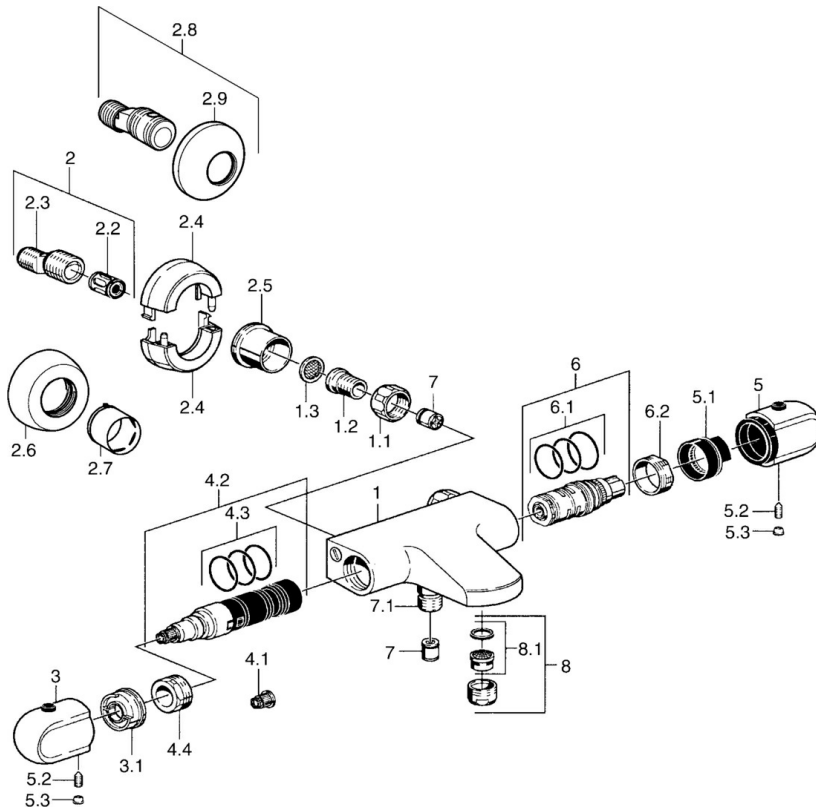

EAN: 4015474009028
static.hansa.com/08442104

- Bad en douche
- Thermostatisch
- Wandmontage
- Chrom
- Temperatuurgreep, Debietsgreep
- Temperatuurbegrenzer, Veiligheidsblokkering tegen verbranden bij 38 °C
- Thermostatische temperatuurregeling, Vuilfilter(s), Terugslagklep
- Geluidsdemper(s)
- Ingebouwde beveiliging tegen terugstromen Voor gebruik in huis (conform DIN EN 1717)

Technische gegevens

Technische eigenschappen

Warmwatertoevoer	max. +80°C
Werkdruk	1-10 bar
Terugstroom beveiliging (EN1717)	EB
Materiaal	brass

Voorschriften

EN-norm	EN 1111
---------	----------------

Reserveonderdelen

SP08442104

	Naam	Code
1.1	Aansluiting moer, G3/4, AF30	59902230
1.2	Nippel	59911075
1.3	Filter dichting, G3/4	59911076
2	Excentrieke aansluiting, G3/4xG1/2, DN15	59910254
2.2	Geluiddemper	59904792
2.4	Afdekplaat Chroom Stopgezet	59911838
2.5	Rosassen Chroom	59912651
2.5	Joint klassiek uitloop, G3/4 Chroom Stopgezet	59911836
2.6	Afdekplaat Chroom	59912652
3	Debiethendel Chroom Stopgezet	59911832
3.1	Doorvoerbegrenzer	59911897
4.1	Adapter Wit	59910235
4.2	Omsteller	59911834
4.3	O-ring, d 24x2	59911835
4.4	Schroefoog, M32x1.5	59911898
5	Temperatuur hendel Chroom	59911830
5	Temperatuur hendel, 38° limited Chroom	59911726
5.1	Temperature adjustment limiter	59911660
5.2	Schroef, M6x9.5	59901609
5.3	Binnendeel temperatuurhendel Chroom	59911840
6	Thermostaat/binnenwerk	59911525
6.1	O-ring, d 26x2	59911081
6.2	Schroefring, M34x1, SW32	59911082
7	Terugslagklep	59905714
7.1	Schroefdraad tepel, G1/2xM18x1	59911384
8	Mousseur, M24x1 D Chroom	59911829
8.1	Mousseur, M22/M24	59905873
N.I.	Thermostaat/binnenwerk, H/C reversed	59911527