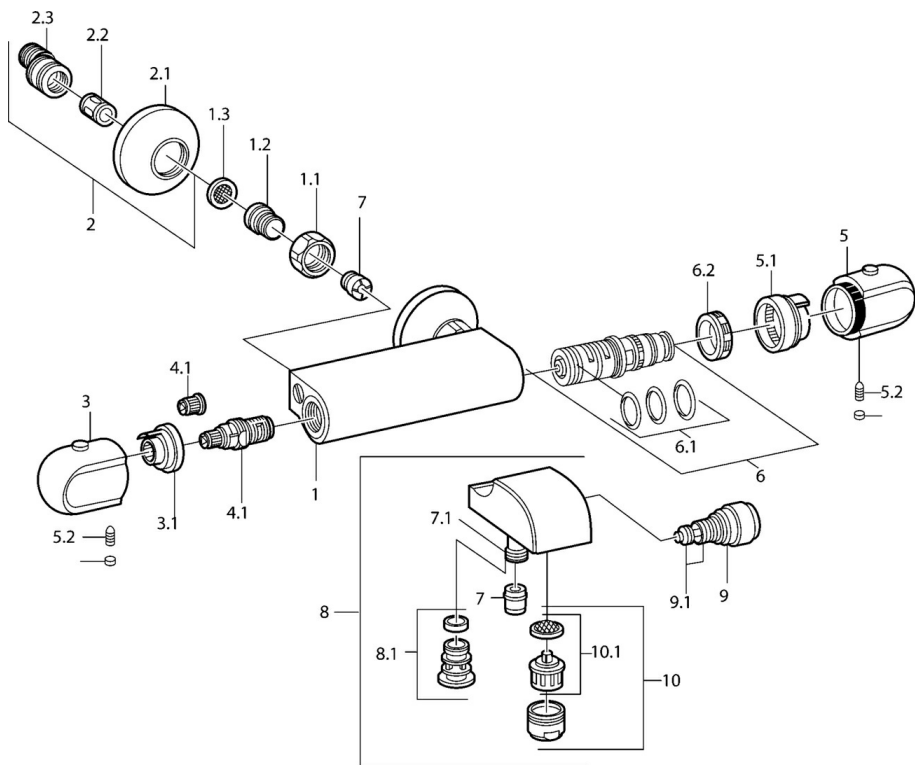

EAN: 4015474658509
static.hansa.com/08442102

- Sprcha a vaňa
- Termostatická
- Nástenná montáž
- Chróm
- Rukoväť regulátora teploty vody, Rukoväť regulátora prietoku vody
- Filter, filtre na nečistoty, Spätný ventil (-y)
- Tlmiče

Technické údaje

Technické vlastnosti

Dodávka teplej vody	max. +80°C
Pracovný tlak	0.5-10 bar
Spätná klapka (STN EN 1717)	EB

Náhradné diely

SP08442102

Název	Kód	
1.1	Pripojovacie matice, G3/4, AF30	59902230
1.2	Vsuvka	59911075
1.3	Tesnenie s filtrom, G3/4	59911076
2	Excentrický, G3/4xG1/2	59904793
2.1	Kryt príruby	59904796
2.2	Tlmič	59904792
2.3	Excentrická spojka, G3/4xG1/2, DN15	59910254
3	Rukoväť regulátora prietoku vody	59911656
3.1	Nastavovací krúžok	59911661
4	Sedlo, G1/2, 180°	59911103
4.1	Adaptér Biela	59910235
5	Rukoväť regulátora teploty	59911830
5	Rukoväť regulátora teploty, 38° limited	59911726
5.1	Temperature adjustment limiter	59911660
5.2	Skrutka, M6x9.5	59901609
5.3	Vymedzovacia vložka	59911840
6	Termoelement/Kartuš	59911525
6.1	O-krúžok, d 26x2	59911081
6.2	Prítlačná matica, M34x1, SW32	59911082
7	Spätný ventil	59905714
7.1	Pristúpenie	59906277
7.2	Závit bradavky, G1/2xM18x1	59911384
9	Prepínač	59910803
9	Prepínač Biela Ukončené	59910804
9.1	Tesnenie sada	59904791
10	Aerator, M28x1 C	59902088
10	Aerator, M28x1 C Biela Ukončené	59905683
10.1	Aerator, M28x1 C Ukončené	59902089
N.I.	Termoelement/Kartuš, H/C reversed	59911527