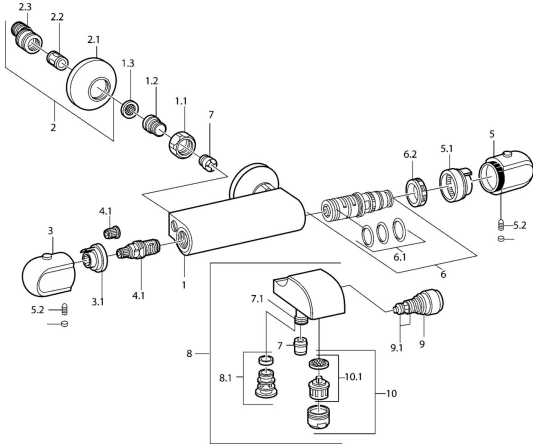

EAN: 4015474658509
static.hansa.com/08442102

- Sprcha a vaňa
- Termostatická
- Nástenná montáž
- Chróm
- Rukoväť regulátora teploty vody, Rukoväť regulátora prietoku vody
- Filter, filtre na nečistoty, Spätný ventil (-y)
- Tlmiče

Technické údaje

Technické vlastnosti

Dodávka teplej vody	max. +80°C
Pracovný tlak	0.5-10 bar
Spätná klapka (STN EN 1717)	EB

Náhradné diely

SP08442102

Název	Kód	
1.1	Pripojovacie matice, G3/4, AF30	59902230
1.2	Vsuvka	59911075
1.3	Tesnenie s filtrom, G3/4	59911076
2	Excentrický, G3/4xG1/2	59904793
2.1	Kryt príruby	59904796
2.2	Tlmič	59904792
2.3	Excentrická spojka, G3/4xG1/2, DN15	59910254
3	Rukoväť regulátora prietoku vody	59911656
3.1	Nastavovací krúžok	59911661
4	Sedlo, G1/2, 180°	59911103
4.1	Adaptér Biela	59910235
5	Rukoväť regulátora teploty	59911830
5	Rukoväť regulátora teploty, 38° limited	59911726
5.1	Temperature adjustment limiter	59911660
5.2	Skrutka, M6x9.5	59901609
5.3	Vymedzovacia vložka	59911840
6	Termoelement/Kartuš	59911525
6.1	O-krúžok, d 26x2	59911081
6.2	Prítlačná matica, M34x1, SW32	59911082
7	Spätný ventil	59905714
7.1	Pristúpenie	59906277
7.2	Závit bradavky, G1/2xM18x1	59911384
9	Prepínač	59910803
9	Prepínač Biela Ukončené	59910804
9.1	Tesnenie sada	59904791
10	Aerator, M28x1 C	59902088
10	Aerator, M28x1 C Biela Ukončené	59905683
10.1	Aerator, M28x1 C Ukončené	59902089
N.I.	Termoelement/Kartuš, H/C reversed	59911527