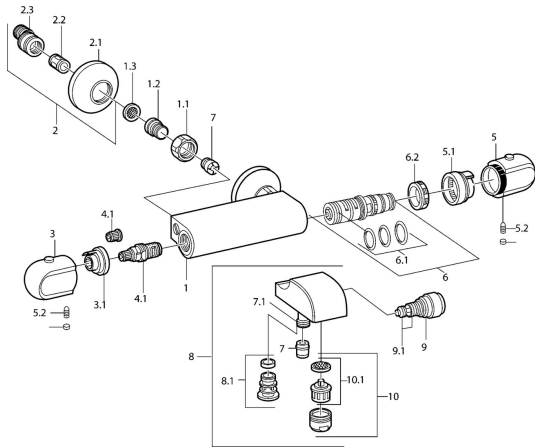

EAN: 4015474658509
static.hansa.com/08442102

- Bad en douche
- Thermostatisch
- Wandmontage
- Chroom
- Temperatuurgreep, Debietgreep
- Vuilfilter(s), Terugslagklep
- Geluidsdemper(s)

Technische gegevens

Technische eigenschappen

Warmwatertoevoer	max. +80°C
Werkdruk	0.5-10 bar
Terugstroom beveiliging (EN1717)	EB

Reserveonderdelen

SP08442102

	Naam	Code
1.1	Aansluiting moer, G3/4, AF30	59902230
1.2	Nippel	59911075
1.3	Filter dichting, G3/4	59911076
2	Excentrieke, G3/4xG1/2 Chroom	59904793
2.1	Afdekplaat Chroom	59904796
2.2	Geluiddemper	59904792
2.3	Excentrieke aansluiting, G3/4xG1/2, DN15	59910254
3	Debiethendel Chroom	59911656
3.1	Instelring	59911661
4	Binnenwerk, G1/2, 180°	59911103
4.1	Adapter Wit	59910235
5	Temperatuur hendel Chroom	59911830
5	Temperatuur hendel, 38° limited Chroom	59911726
5.1	Temperature adjustment limiter	59911660
5.2	Schroef, M6x9.5	59901609
5.3	Binnendeel temperatuurhendel Chroom	59911840
6	Thermostaat/binnenwerk	59911525
6.1	O-ring, d 26x2	59911081
6.2	Schroefring, M34x1, SW32	59911082
7	Terugslagklep	59905714
7.1	Toetreding	59906277
7.2	Schroefdraad tepel, G1/2xM18x1	59911384
9	Omsteller Chroom	59910803
9	Omsteller Wit Stopgezet	59910804
9.1	Dichting	59904791
10	Mousseur, M28x1 C Chroom	59902088
10	Mousseur, M28x1 C Wit Stopgezet	59905683
10.1	Mousseur, M28x1 C Stopgezet	59902089
N.I.	Thermostaat/binnenwerk, H/C reversed	59911527