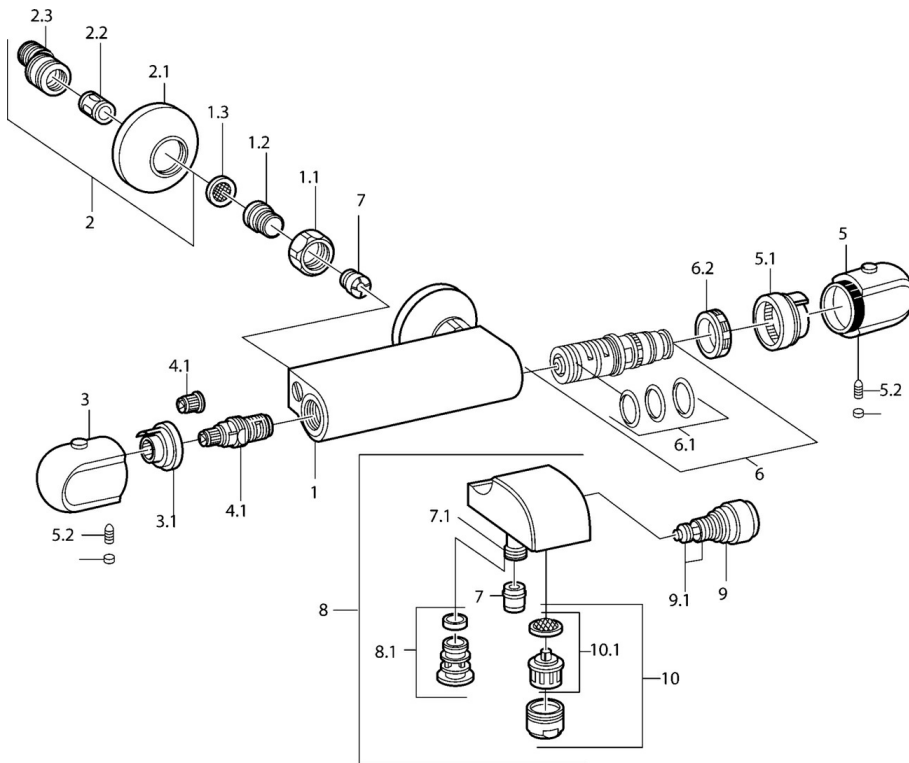

EAN: 4015474658509
static.hansa.com/08442102

- Bad en douche
- Thermostatisch
- Wandmontage
- Chroom
- Temperatuurgreep, Debietgreep
- Vuilfilter(s), Terugslagklep
- Geluidsdemper(s)

Technische gegevens

Technische eigenschappen

Warmwatertoevoer	max. +80°C
Werkdruk	0.5-10 bar
Terugstroom beveiliging (EN1717)	EB

Reserveonderdelen

SP08442102

	Naam	Code
1.1	Aansluiting moer, G3/4, AF30	59902230
1.2	Nippel	59911075
1.3	Filter dichting, G3/4	59911076
2	Excentrieke, G3/4xG1/2 Chroom	59904793
2.1	Afdekplaat Chroom	59904796
2.2	Geluiddemper	59904792
2.3	Excentrieke aansluiting, G3/4xG1/2, DN15	59910254
3	Debiethendel Chroom	59911656
3.1	Instelring	59911661
4	Binnenwerk, G1/2, 180°	59911103
4.1	Adapter Wit	59910235
5	Temperatuur hendel Chroom	59911830
5	Temperatuur hendel, 38° limited Chroom	59911726
5.1	Temperature adjustment limiter	59911660
5.2	Schroef, M6x9.5	59901609
5.3	Binnendeel temperatuurhendel Chroom	59911840
6	Thermostaat/binnenwerk	59911525
6.1	O-ring, d 26x2	59911081
6.2	Schroefring, M34x1, SW32	59911082
7	Terugslagklep	59905714
7.1	Toetreding	59906277
7.2	Schroefdraad tepel, G1/2xM18x1	59911384
9	Omsteller Chroom	59910803
9	Omsteller Wit Stopgezet	59910804
9.1	Dichting	59904791
10	Mousseur, M28x1 C Chroom	59902088
10	Mousseur, M28x1 C Wit Stopgezet	59905683
10.1	Mousseur, M28x1 C Stopgezet	59902089
N.I.	Thermostaat/binnenwerk, H/C reversed	59911527