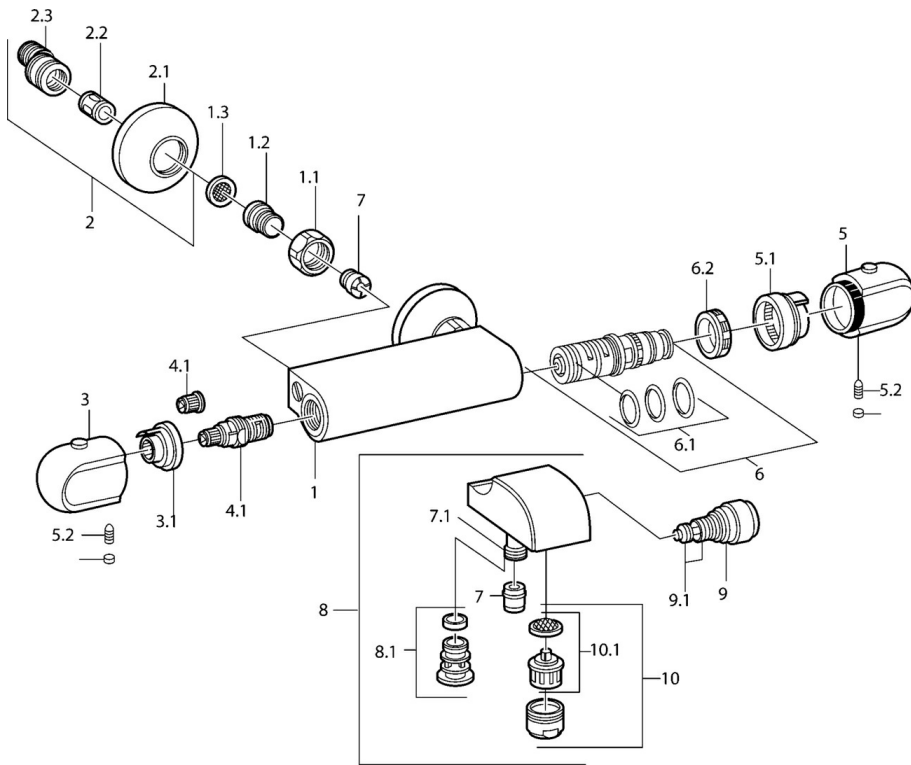

EAN: 4015474658509  
[static.hansa.com/08442102](http://static.hansa.com/08442102)

- Wanne & Dusche
- Thermostat
- Wandmontage
- Chrom
- Temperatureinstellgriff, Durchflusseinstellgriff
- Schmutzfilter, Rückflussverhinderer
- Schalldämpfer

### Technische Eigenschaften

Warmwasserversorgung	<b>max. +80°C</b>
Arbeitsdruck	<b>0.5-10 bar</b>
Sicherungseinrichtung (EN1717)	<b>EB</b>

## Ersatzteile

### SP08442102

	Name	Art.-Nr.
1.1	Anschlussmutter, G3/4, AF30	59902230
1.2	Nippel	59911075
1.3	Schmutzfilter, G3/4	59911076
2	S-Anschluss, G3/4xG1/2	59904793
2.1	Rosette	59904796
2.2	Schalldämpfer	59904792
2.3	Exzenter-Anschluss, G3/4xG1/2, DN15	59910254
3	Mengen-Einstell-Griff	59911656
3.1	Justiering	59911661
4	Oberteil, G1/2, 180°	59911103
4.1	Adapter Weiss	59910235
5	Temperatureinstellgriff	59911830
5	Temperatureinstellgriff, 38° limited	59911726
5.1	Temperaturanschlag	59911660
5.2	Schraube, M6x9.5	59901609
5.3	Abdeckstopfen	59911840
6	Thermostatkartusche	59911525
6.1	O-Ring, d 26x2	59911081
6.2	Spann-Mutter, M34x1, SW32	59911082
7	Rückschlagventil	59905714
7.1	Verbinder	59906277
7.2	Gewindenippel, G1/2xM18x1	59911384
9	Umsteller, automatisch	59910803
9	Umstellung Weiss Ausgelaufen	59910804
9.1	Dichtungskit	59904791
10	Luftsprudler, M28x1 C	59902088
10	Luftsprudler, M28x1 C Weiss Ausgelaufen	59905683
10.1	Luftsprudler, M28x1 C Ausgelaufen	59902089
N.I.	Thermostatkartusche, H/C reversed	59911527