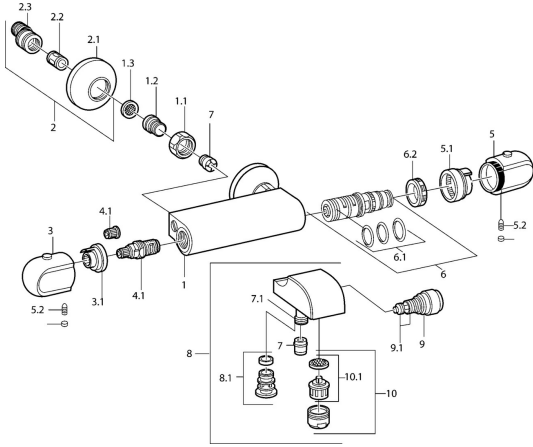

EAN: 4015474658509  
[static.hansa.com/08442102](http://static.hansa.com/08442102)

- Wanne & Dusche
- Thermostat
- Wandmontage
- Chrom
- Temperatureinstellgriff, Durchflusseinstellgriff
- Schmutzfilter, Rückflussverhinderer
- Schalldämpfer

### Technische Eigenschaften

Warmwasserversorgung	<b>max. +80°C</b>
Arbeitsdruck	<b>0.5-10 bar</b>
Sicherungseinrichtung (EN1717)	<b>EB</b>

## Ersatzteile

### SP08442102

	Name	Art.-Nr.
1.1	Anschlussmutter, G3/4, AF30	59902230
1.2	Nippel	59911075
1.3	Schmutzfilter, G3/4	59911076
2	S-Anschluss, G3/4xG1/2	59904793
2.1	Rosette	59904796
2.2	Schalldämpfer	59904792
2.3	Exzenter-Anschluss, G3/4xG1/2, DN15	59910254
3	Mengen-Einstell-Griff	59911656
3.1	Justiering	59911661
4	Oberteil, G1/2, 180°	59911103
4.1	Adapter Weiss	59910235
5	Temperatureinstellgriff	59911830
5	Temperatureinstellgriff, 38° limited	59911726
5.1	Temperaturanschlag	59911660
5.2	Schraube, M6x9.5	59901609
5.3	Abdeckstopfen	59911840
6	Thermostatkartusche	59911525
6.1	O-Ring, d 26x2	59911081
6.2	Spann-Mutter, M34x1, SW32	59911082
7	Rückschlagventil	59905714
7.1	Verbinder	59906277
7.2	Gewindenippel, G1/2xM18x1	59911384
9	Umsteller, automatisch	59910803
9	Umstellung Weiss Ausgelaufen	59910804
9.1	Dichtungskit	59904791
10	Luftsprudler, M28x1 C	59902088
10	Luftsprudler, M28x1 C Weiss Ausgelaufen	59905683
10.1	Luftsprudler, M28x1 C Ausgelaufen	59902089
N.I.	Thermostatkartusche, H/C reversed	59911527