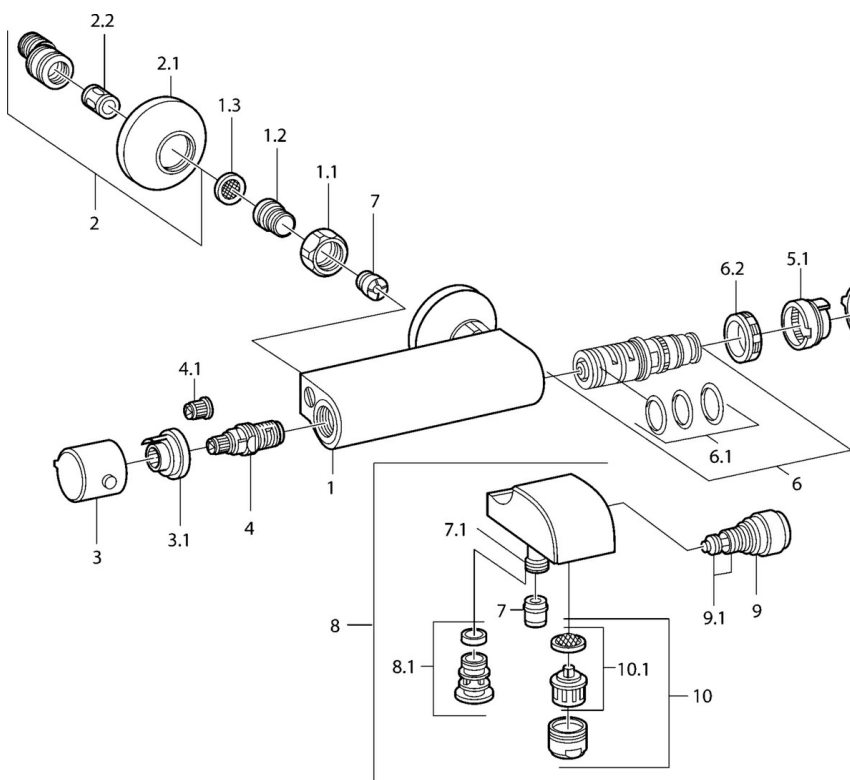

EAN: 4015474648173
static.hansa.com/08442101

- Sprcha a vaňa
- Termostatická
- Nástenná montáž
- Chróm

- Rukoväť regulátora teploty vody, Rukoväť regulátora prietoku vody
- Filter, filtre na nečistoty, Spätný ventil (-y)
- Tlmiče

Technické údaje

Technické vlastnosti

Dodávka teplej vody
 Pracovný tlak
 Spätná klapka (STN EN 1717)

max. +80°C
0.5-10 bar
EB

Náhradné diely

SP08442101

	Názov	Kód
1.1	Pripojovacie matice, G3/4, AF30	59902230
1.2	Vsuvka	59911075
1.3	Tesnenie s filtrom, G3/4	59911076
2	Excentrický, G3/4xG1/2	59904793
2.1	Kryt príruby	59904796
2.2	Tlmič	59904792
3	Rukoväť regulátora prietoku vody Ukončené	59911381
3.1	Ukončené	59911078
4	Sedlo, G1/2, 180°	59911103
4.1	Adaptér Biela	59910235
5	Rukoväť regulátora teploty Ukončené	59911379
5.1	Tesniaci krúžok Ukončené	59911079
6	Termoelement/Kartuš Ukončené	59911080
6.1	O-kružok, d 26x2	59911081
6.2	Prítlačná matica, M34x1, SW32	59911082
7	Spätný ventil	59905714
7.1	Pristúpenie	59906277
9	Prepínač Biela Ukončené	59910804
9	Prepínač	59910803
9.1	Tesnenie sada	59904791
10	Aerator, M28x1 C	59902088
10	Aerator, M28x1 C Biela Ukončené	59905683
10.1	Aerator, M28x1 C Ukončené	59902089