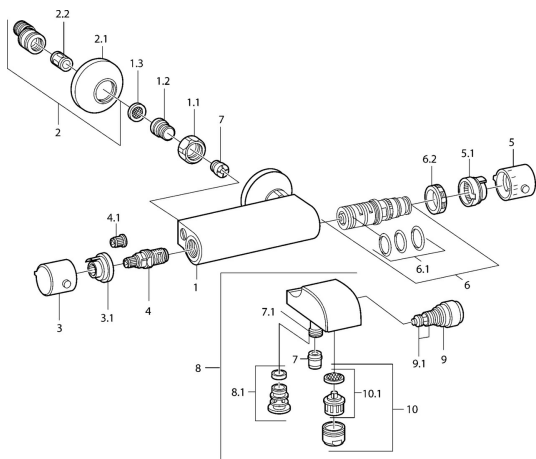

EAN: 4015474648173
static.hansa.com/08442101

- Sprcha a vaňa
- Termostatická
- Nástenná montáž
- Chróm

- Rukoväť regulátora teploty vody, Rukoväť regulátora prietoku vody
- Filter, filtre na nečistoty, Spätný ventil (-y)
- Tlmiče

Technické údaje

Technické vlastnosti

Dodávka teplej vody
 Pracovný tlak
 Spätná klapka (STN EN 1717)

max. +80°C
0.5-10 bar
EB

Náhradné diely

SP08442101

	Názov	Kód
1.1	Pripojovacie matice, G3/4, AF30	59902230
1.2	Vsuvka	59911075
1.3	Tesnenie s filtrom, G3/4	59911076
2	Excentrický, G3/4xG1/2	59904793
2.1	Kryt príruby	59904796
2.2	Tlmič	59904792
3	Rukoväť regulátora prietoku vody Ukončené	59911381
3.1	Ukončené	59911078
4	Sedlo, G1/2, 180°	59911103
4.1	Adaptér Biela	59910235
5	Rukoväť regulátora teploty Ukončené	59911379
5.1	Tesniaci krúžok Ukončené	59911079
6	Termoelement/Kartuš Ukončené	59911080
6.1	O-kružok, d 26x2	59911081
6.2	Prítlačná matica, M34x1, SW32	59911082
7	Spätný ventil	59905714
7.1	Pristúpenie	59906277
9	Prepínač Biela Ukončené	59910804
9	Prepínač	59910803
9.1	Tesnenie sada	59904791
10	Aerator, M28x1 C	59902088
10	Aerator, M28x1 C Biela Ukončené	59905683
10.1	Aerator, M28x1 C Ukončené	59902089