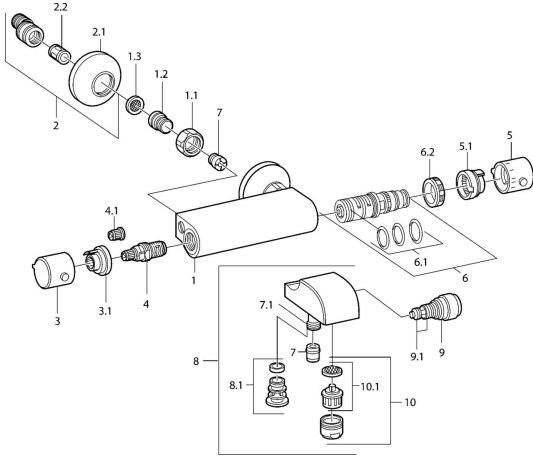

EAN: 4015474648173
static.hansa.com/08442101

- Bad en douche
- Thermostatisch
- Wandmontage
- Chrom
- Temperatuurgreep, Debietsgreep
- Vuilfilter(s), Terugslagklep
- Geluiddemper(s)

Technische gegevens

Technische eigenschappen

Warmwatertoevoer	max. +80°C
Werkdruk	0.5-10 bar
Terugstroom beveiliging (EN1717)	EB

Reserveonderdelen

SP08442101

	Naam	Code
1.1	Aansluiting moer, G3/4, AF30	59902230
1.2	Nippel	59911075
1.3	Filter dichting, G3/4	59911076
2	Excentrieke, G3/4xG1/2 Chrom	59904793
2.1	Afdeklep Chrom	59904796
2.2	Geluiddemper	59904792
3	Debiethendel Chrom Stopgezet	59911381
3.1	Stopgezet	59911078
4	Binnenwerk, G1/2, 180°	59911103
4.1	Adapter Wit	59910235
5	Temperatuur hendel Chrom Stopgezet	59911379
5.1	Borgring Stopgezet	59911079
6	Thermostaat/binnenwerk Stopgezet	59911080
6.1	O-ring, d 26x2	59911081
6.2	Schroefring, M34x1, SW32	59911082
7	Terugslagklep	59905714
7.1	Toetreding	59906277
9	Omsteller Wit Stopgezet	59910804
9	Omsteller Chrom	59910803
9.1	Dichting	59904791
10	Mousseur, M28x1 C Chrom	59902088
10	Mousseur, M28x1 C Wit Stopgezet	59905683
10.1	Mousseur, M28x1 C Stopgezet	59902089