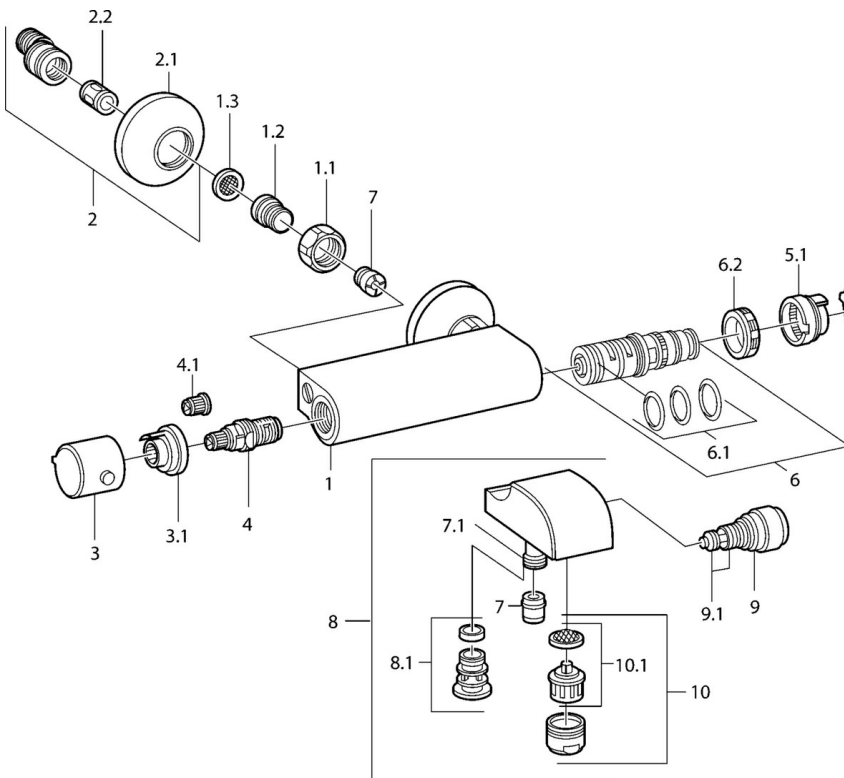

EAN: 4015474648173
static.hansa.com/08442101

- Bad en douche
- Thermostatisch
- Wandmontage
- Chrom
- Temperatuurgreep, Debietsgreep
- Vuilfilter(s), Terugslagklep
- Geluiddemper(s)

Technische gegevens

Technische eigenschappen

Warmwatertoevoer	max. +80°C
Werkdruk	0.5-10 bar
Terugstroom beveiliging (EN1717)	EB

Reserveonderdelen

SP08442101

	Naam	Code
1.1	Aansluiting moer, G3/4, AF30	59902230
1.2	Nippel	59911075
1.3	Filter dichting, G3/4	59911076
2	Excentrieke, G3/4xG1/2 Chrom	59904793
2.1	Afdeklep Chrom	59904796
2.2	Geluiddemper	59904792
3	Debiethendel Chrom Stopgezet	59911381
3.1	Stopgezet	59911078
4	Binnenwerk, G1/2, 180°	59911103
4.1	Adapter Wit	59910235
5	Temperatuur hendel Chrom Stopgezet	59911379
5.1	Borgring Stopgezet	59911079
6	Thermostaat/binnenwerk Stopgezet	59911080
6.1	O-ring, d 26x2	59911081
6.2	Schroefring, M34x1, SW32	59911082
7	Terugslagklep	59905714
7.1	Toetreding	59906277
9	Omsteller Wit Stopgezet	59910804
9	Omsteller Chrom	59910803
9.1	Dichting	59904791
10	Mousseur, M28x1 C Chrom	59902088
10	Mousseur, M28x1 C Wit Stopgezet	59905683
10.1	Mousseur, M28x1 C Stopgezet	59902089