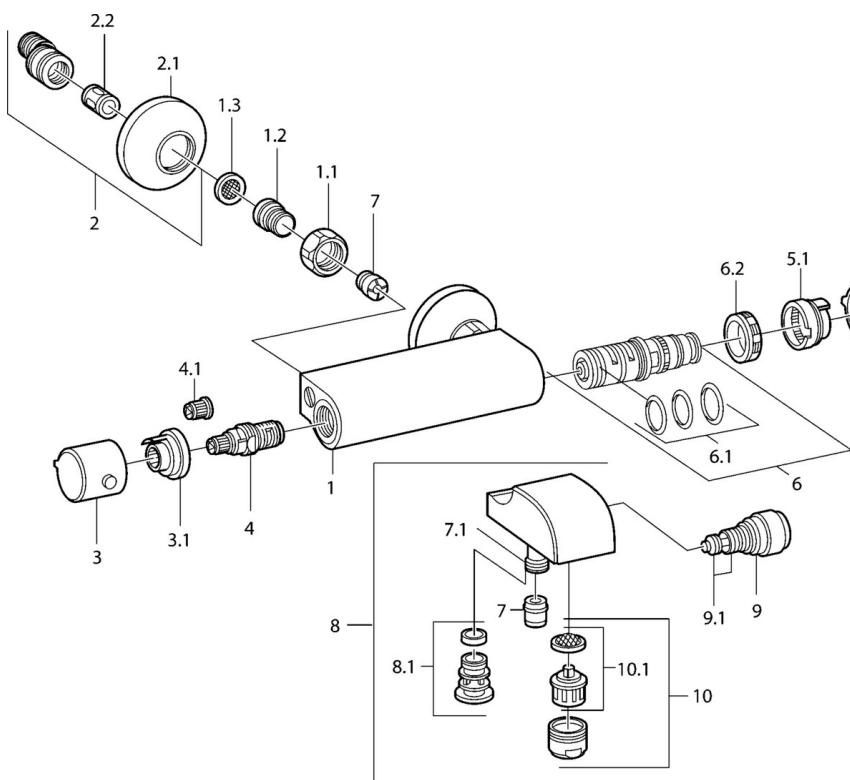

EAN: 4015474648173
static.hansa.com/08442101

- Sprcha & vana
- Termostatická
- Montáž na zeď
- Chrom
- Rukojeť regulátoru teploty, Rukojeť regulátoru průtoku
- Filtr(y) na nečistoty, Zpětný ventil (-y)
- Tlumiče

Technické údaje

Technické vlastnosti

Zdroj teplé vody	max. +80°C
Pracovní tlak	0.5-10 bar
Zabezpečení proti zpětnému toku (ČSN EN 1717)	EB

Náhradní díly

SP08442101

	Název	Kód
1.1	Připojovací matice, G3/4, AF30	59902230
1.2	Šroubení	59911075
1.3	Těsnění s filtrem, G3/4	59911076
2	Excentrický, G3/4xG1/2	59904793
2.1	Kryt příruby	59904796
2.2	Tlumič	59904792
3	Rukojeť regulátoru průtoku Ukončeno	59911381
3.1	Ukončeno	59911078
4	Vršek, G1/2, 180°	59911103
4.1	Adaptér Bílá	59910235
5	Ovladač regulátoru teploty Ukončeno	59911379
5.1	Těsnící kroužek Ukončeno	59911079
6	Termoelement/Kartuše Ukončeno	59911080
6.1	O-kroužek, d 26x2	59911081
6.2	Upevňovací matice, M34x1, SW32	59911082
7	Zpětný ventil	59905714
7.1	Přistoupení	59906277
9	Přepínač Bílá Ukončeno	59910804
9	Přepínač	59910803
9.1	Těsnící sada	59904791
10	Aerator, M28x1 C	59902088
10	Aerator, M28x1 C Bílá Ukončeno	59905683
10.1	Aerator, M28x1 C Ukončeno	59902089