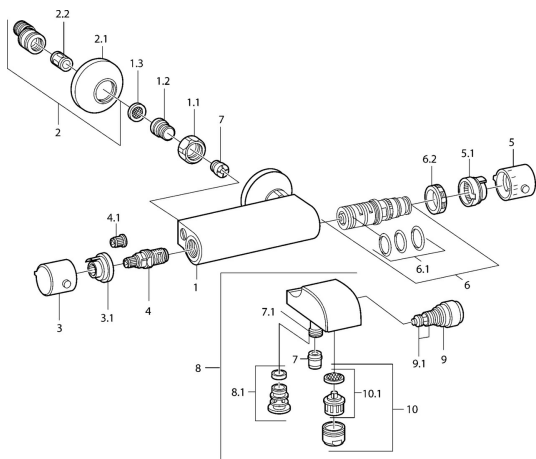

EAN: 4015474648173
static.hansa.com/08442101

- Sprcha & vana
- Termostatická
- Montáž na zeď
- Chrom
- Rukojeť regulátoru teploty, Rukojeť regulátoru průtoku
- Filtr(y) na nečistoty, Zpětný ventil (-y)
- Tlumiče

Technické údaje

Technické vlastnosti

Zdroj teplé vody	max. +80°C
Pracovní tlak	0.5-10 bar
Zabezpečení proti zpětnému toku (ČSN EN 1717)	EB

Náhradní díly

SP08442101

	Název	Kód
1.1	Připojovací matice, G3/4, AF30	59902230
1.2	Šroubení	59911075
1.3	Těsnění s filtrem, G3/4	59911076
2	Excentrický, G3/4xG1/2	59904793
2.1	Kryt příruby	59904796
2.2	Tlumič	59904792
3	Rukojeť regulátoru průtoku Ukončeno	59911381
3.1	Ukončeno	59911078
4	Vršek, G1/2, 180°	59911103
4.1	Adaptér Bílá	59910235
5	Ovladač regulátoru teploty Ukončeno	59911379
5.1	Těsnící kroužek Ukončeno	59911079
6	Termoelement/Kartuše Ukončeno	59911080
6.1	O-kroužek, d 26x2	59911081
6.2	Upevňovací matice, M34x1, SW32	59911082
7	Zpětný ventil	59905714
7.1	Přistoupení	59906277
9	Přepínač Bílá Ukončeno	59910804
9	Přepínač	59910803
9.1	Těsnící sada	59904791
10	Aerator, M28x1 C	59902088
10	Aerator, M28x1 C Bílá Ukončeno	59905683
10.1	Aerator, M28x1 C Ukončeno	59902089