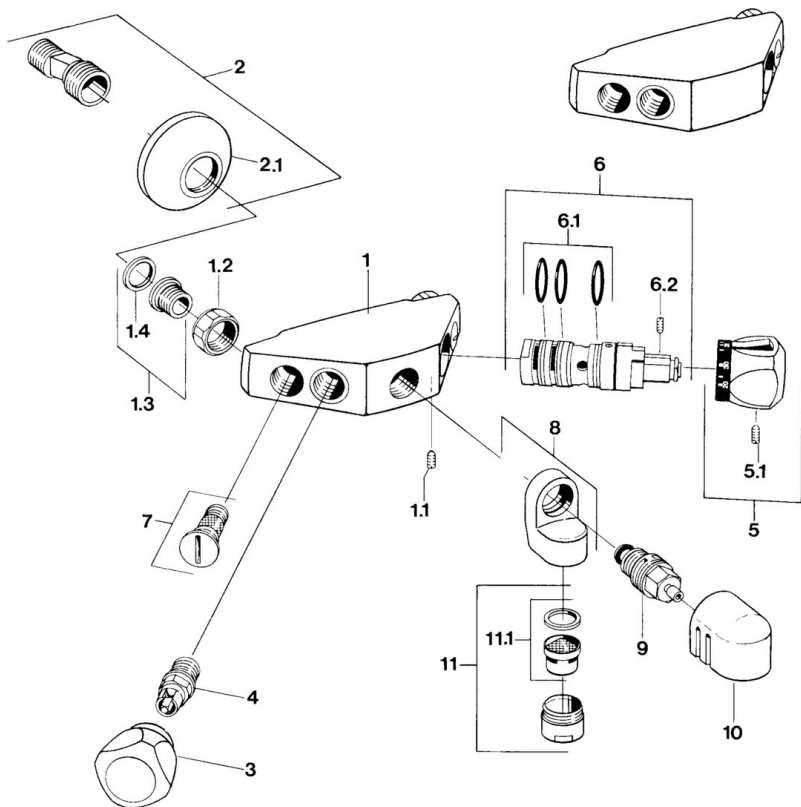

EAN: 4057304013829
static.hansa.com/08432101

- Sprcha a vaňa
- Termostatická
- Nástenná montáž
- Chróm
- Spätný ventil (-y)

Technické údaje

Technické vlastnosti

Dodávka teplej vody
 Pracovný tlak
 Spätná klapka (STN EN 1717)

max. +80°C
0.5-10 bar
EB

Náhradné diely

SP08432101

Názov	Kód
1.1 Skrutka, M6x9.5	59901609
1.2 Pripojovacie matice, G3/4, AF30	59902230
1.3 Seat, G1/2, L, WAF10	59904618
1.4 Tesniaci krúžok, 23.9x15.2x2	59902689
2.1 Kryt príruby	59904796
4 Sedlo, G1/2	59901015
5.1 Skrutka, M6x9.5	59901609
6 Termoelement/Kartuš Ukončené	59906401
6.1 O-krúžok, d 27x2	59901532
6.2 Skrutka, M4x4	59901027
7 Spätný ventil	59901610
9 Prepínač Ukončené	59910907
11 Aerátor, M28x1 C	59902088
11.1 Aerátor, M28x1 C Ukončené	59902089