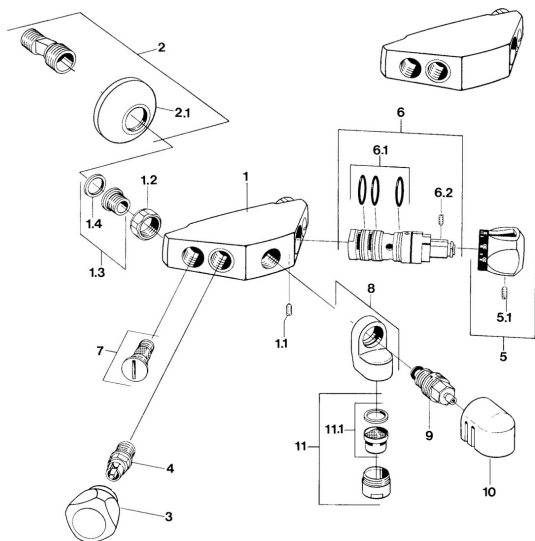

EAN: 4057304013829
static.hansa.com/08432101

- Sprcha a vaňa
- Termostatická
- Nástenná montáž
- Chróm
- Spätný ventil (-y)

Technické údaje

Technické vlastnosti

Dodávka teplej vody
 Pracovný tlak
 Spätná klapka (STN EN 1717)

max. +80°C
0.5-10 bar
EB

Náhradné diely

SP08432101

Názov	Kód
1.1 Skrutka, M6x9.5	59901609
1.2 Pripojovacie matice, G3/4, AF30	59902230
1.3 Seat, G1/2, L, WAF10	59904618
1.4 Tesniaci krúžok, 23.9x15.2x2	59902689
2.1 Kryt príruby	59904796
4 Sedlo, G1/2	59901015
5.1 Skrutka, M6x9.5	59901609
6 Termoelement/Kartuš Ukončené	59906401
6.1 O-krúžok, d 27x2	59901532
6.2 Skrutka, M4x4	59901027
7 Spätný ventil	59901610
9 Prepínač Ukončené	59910907
11 Aerátor, M28x1 C	59902088
11.1 Aerátor, M28x1 C Ukončené	59902089