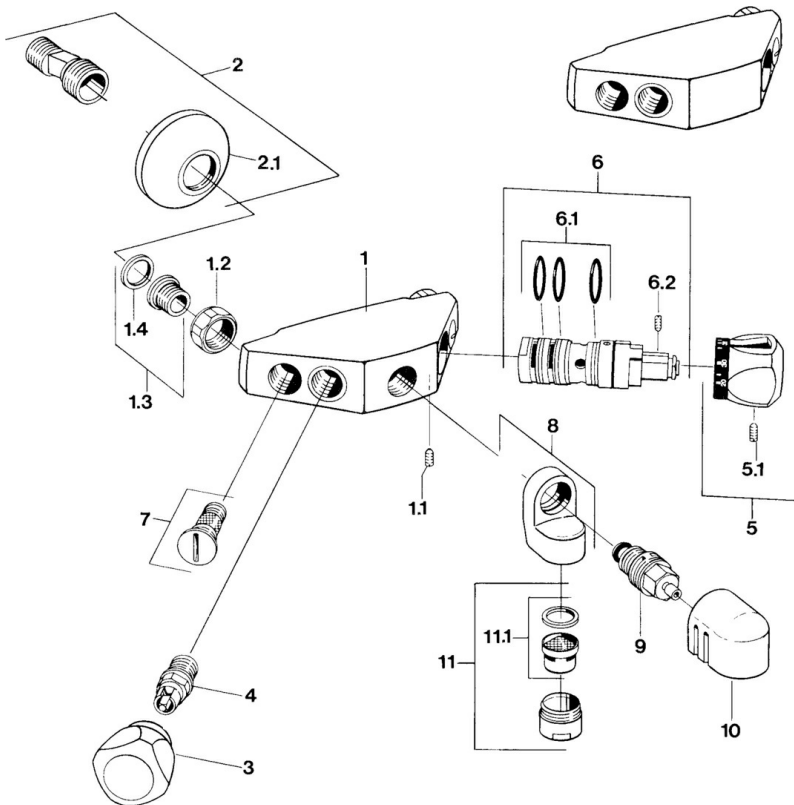

EAN: 4057304013829
static.hansa.com/08432101

- Bad en douche
- Thermostatisch
- Wandmontage
- Chroom
- Terugslagklep

Technische gegevens

Technische eigenschappen

Warmwatertoevoer	max. +80°C
Werkdruk	0.5-10 bar
Terugstroom beveiliging (EN1717)	EB

Reserveonderdelen

SP08432101

	Naam	Code
1.1	Schroef, M6x9.5	59901609
1.2	Aansluiting moer, G3/4, AF30	59902230
1.3	Zetel, G1/2, L, WAF10	59904618
1.4	Borgring, 23.9x15.2x2	59902689
2.1	Afdekplaat Chroom	59904796
4	Binnenwerk, G1/2	59901015
5.1	Schroef, M6x9.5	59901609
6	Thermostaat/binnenwerk Stopgezet	59906401
6.1	O-ring, d 27x2	59901532
6.2	Schroef, M4x4	59901027
7	Terugslagklep	59901610
9	Omsteller Stopgezet	59910907
11	Mousseur, M28x1 C Chroom	59902088
11.1	Mousseur, M28x1 C Stopgezet	59902089