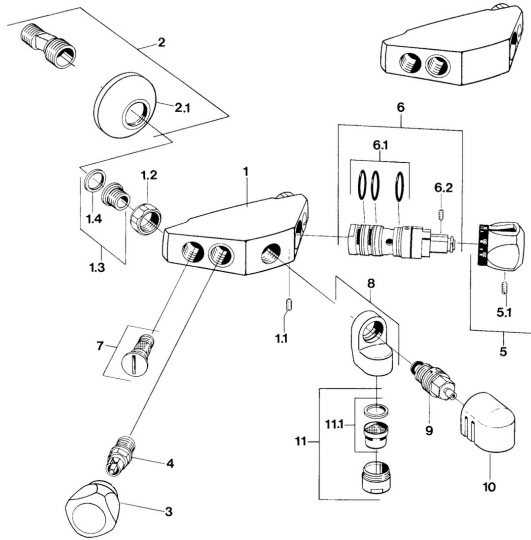

EAN: 4057304013829
static.hansa.com/08432101

- Bad en douche
- Thermostatisch
- Wandmontage
- Chroom
- Terugslagklep

Technische gegevens

Technische eigenschappen

Warmwatertoevoer	max. +80°C
Werkdruk	0.5-10 bar
Terugstroom beveiliging (EN1717)	EB

Reserveonderdelen

SP08432101

	Naam	Code
1.1	Schroef, M6x9.5	59901609
1.2	Aansluiting moer, G3/4, AF30	59902230
1.3	Zetel, G1/2, L, WAF10	59904618
1.4	Borgring, 23.9x15.2x2	59902689
2.1	Afdekplaat Chroom	59904796
4	Binnenwerk, G1/2	59901015
5.1	Schroef, M6x9.5	59901609
6	Thermostaat/binnenwerk Stopgezet	59906401
6.1	O-ring, d 27x2	59901532
6.2	Schroef, M4x4	59901027
7	Terugslagklep	59901610
9	Omsteller Stopgezet	59910907
11	Mousseur, M28x1 C Chroom	59902088
11.1	Mousseur, M28x1 C Stopgezet	59902089