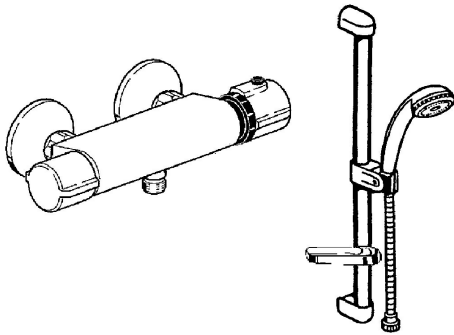

EAN: 4015474042919  
[static.hansa.com/08420191](https://static.hansa.com/08420191)

- Douche oplossingen
- Thermostatisch
- Wandmontage
- Chrom
- Temperatuurgreep, Debietgreep
- Thermostatische temperatuurregeling, Vuilfilter(s), Terugslagklep
- Geluidsdemper(s)