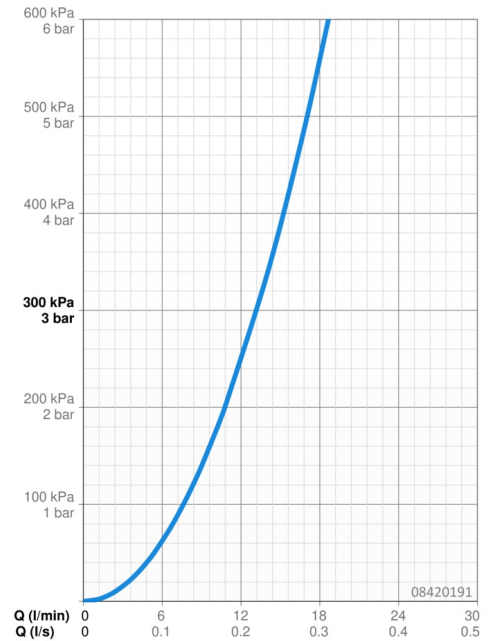

Technische gegevens

Doorstromingseigenschappen

Doorstroomhoeveelheid bij 3 bar **13.2 l/min**

Technische eigenschappen

Warmwatertoevoer **max. +80°C**
Werkdruk **1-10 bar**
Terugstroom beveiliging (EN1717) **EB**

Voorschriften

EN-norm **EN 1111**