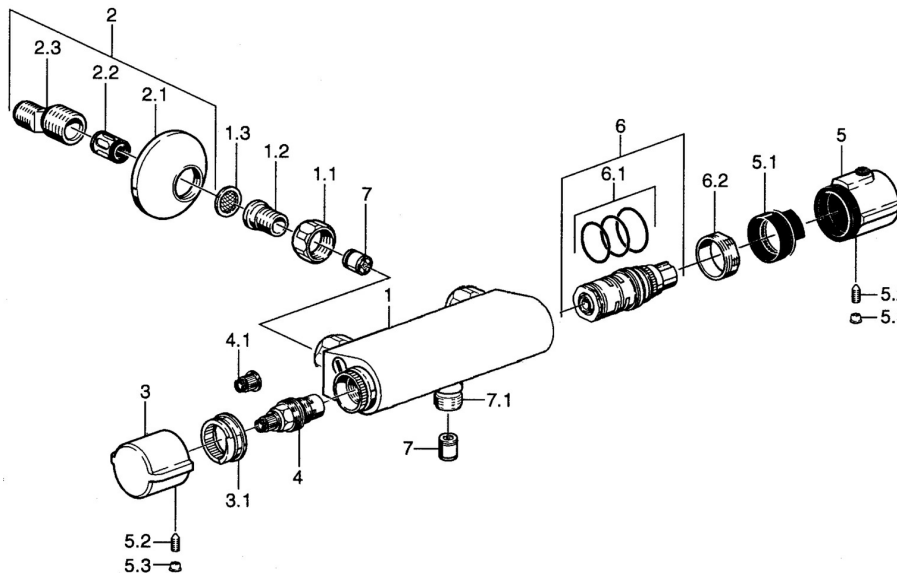

Reserveonderdelen

SP08420101

	Naam	Code
1.1	Aansluiting moer, G3/4, AF30	59902230
1.2	Nippel	59911075
1.3	Filter dichting, G3/4	59911076
2	Excentrieke, G3/4xG1/2 Chromo	59904793
2.1	Afdekscherm Chromo	59904796
2.2	Geluiddemper	59904792
2.3	Excentrieke aansluiting, G3/4xG1/2, DN15	59910254
3	Debiethendel Chromo	59911828
3.1	Instelring	59911661
4	Binnenwerk, G1/2, 180°	59911103
4.1	Adapter Wit	59910235
5	Temperatuur hendel, 38° limited Chromo	59911725
5	Temperatuur hendel Chromo	59911827
5.1	Temperature adjustment limiter	59911660
5.2	Schroef, M6x9.5	59901609
5.3	Binnendeel temperatuurhendel Chromo	59911840
6	Thermostaat/binnenwerk	59911525
6.1	O-ring, d 26x2	59911081
6.2	Schroefring, M34x1, SW32	59911082
7	Terugslagklep	59905714
7.1	Schroefdraad tepel, G1/2xM18x1	59911384
N.I.	Thermostaat/binnenwerk, H/C reversed	59911527