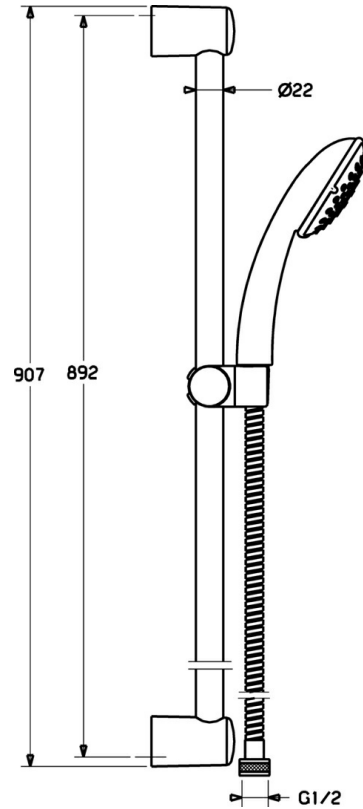

EAN: 4015474042919  
[static.hansa.com/08420191](https://static.hansa.com/08420191)

- Douche oplossingen
- Thermostatisch
- Wandmontage
- Chrom
- Temperatuurgreep, Debietgreep
- Thermostatische temperatuurregeling, Vuilfilter(s), Terugslagklep
- Geluidsdemper(s)

### Doorstromingseigenschappen

Doorstroomhoeveelheid bij 3 bar **13.2 l/min**

### Technische eigenschappen

Warmwatertoevoer **max. +80°C**  
 Werkdruk **1-10 bar**  
 Terugstroom beveiliging (EN1717) **EB**