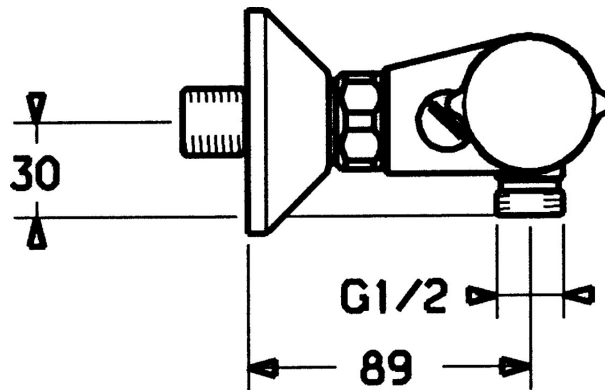

EAN: 4015474545304
static.hansa.com/08420101

- Soluzioni doccia
- Termostatico
- Montaggio a parete
- Cromo
- Manopola di regolazione temperatura, Manopola di regolazione portata
- Regolazione termostatica della temperatura, Filtro/i anti-impurità, Valvola/e di non ritorno
- Silenziatore
- sicurezza incorporata anti-riflusso per uso domestico (ai sensi DIN EN 1717)

Dati tecnici

Caratteristiche flusso

Portata 3 bar **21.0 l/min**

Caratteristiche tecniche

Fornitura di acqua calda **max. +80°C**

Pressione di esercizio **1-10 bar**

Backflow prevention (EN1717) **EB**

Norme