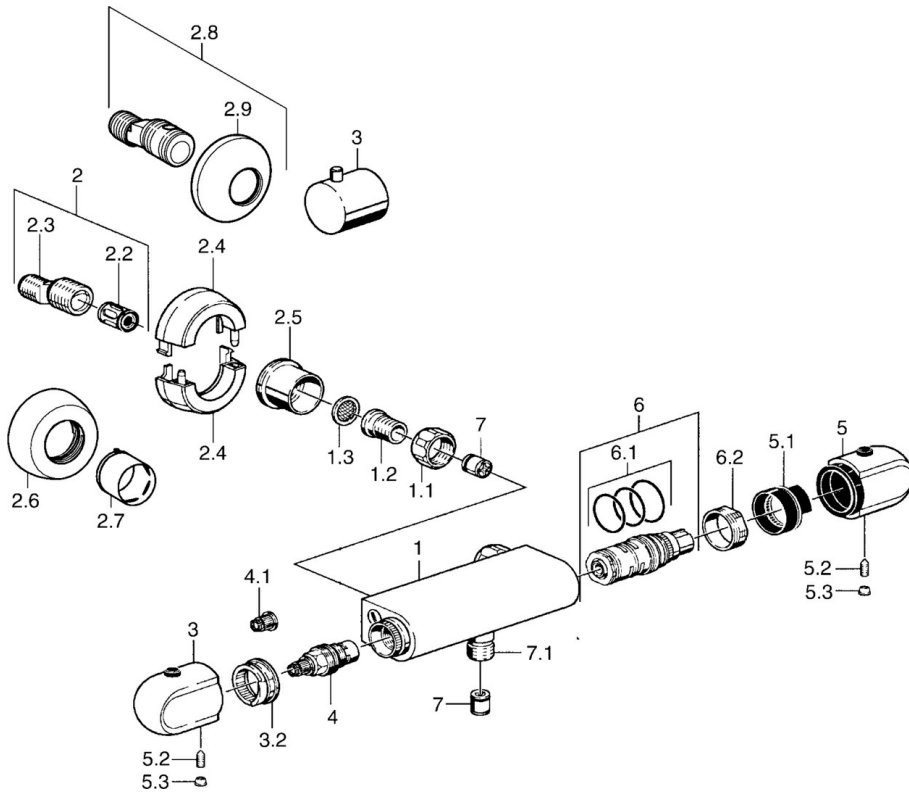

EAN: 4015474658479
static.hansa.com/08410202

- Douche oplossingen
- Thermostatisch
- Wandmontage
- Chroom
- Temperatuurgreep, Debietgreep
- Temperatuurbegrenzer, Veiligheidsblokkering tegen verbranden bij 38 °C
- Vuilfilter(s), Terugslagklep, Thermostatische temperatuurregeling
- Ingebouwde beveiliging tegen terugstromen Voor gebruik in huis (conform DIN EN 1717)

Technische gegevens

Technische eigenschappen

Warmwatertoevoer	max. +80°C
Werkdruk	0.5-10 bar
Terugstroom beveiliging (EN1717)	EB
Materiaal	brass

Reserveonderdelen

SP08410102

	Naam	Code
1.1	Aansluiting moer, G3/4, AF30	59902230
1.2	Nippel	59911075
1.3	Filter dichting, G3/4	59911076
2	Excentrieke aansluiting, G3/4xG1/2, DN15	59910254
2.2	Geluiddemper	59904792
2.4	Afdekplaat Chroom Stopgezet	59911838
2.5	Joint klassiek uitloop, G3/4 Chroom Stopgezet	59911836
2.6	Afdekplaat Chroom	59912652
2.7	Rosassen Chroom	59912651
2.8	Afsluitb. Eccent. Koppel.+rosace., G1/2xG3/4 Chroom	59902034
2.9	Afdekplaat Chroom	59904796
3	Debiethendel Chroom	59911656
3.2	Instelring	59911661
4	Binnenwerk, G1/2, 180°	59911103
4.1	Adapter Wit	59910235
5	Temperatuur hendel Chroom	59911830
5	Temperatuur hendel, 38° limited Chroom	59911726
5.1	Temperature adjustment limiter	59911660
5.2	Schroef, M6x9.5	59901609
5.3	Binnendeel temperatuurhendel Chroom	59911840
6	Thermostaat/binnenwerk, H/C reversed	59911527
6	Thermostaat/binnenwerk	59911525
6.1	O-ring, d 26x2	59911081
6.2	Schroefring, M34x1, SW32	59911082
7	Terugslagklep	59905714
7.1	Schroefdraad tepel, G1/2xM18x1	59911384
N.I.	Rebound pin	59912005