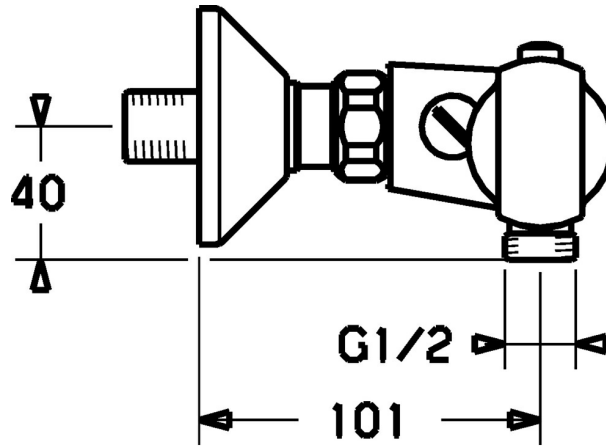

EAN: 4015474658479
static.hansa.com/08410202

- Douche oplossingen
- Thermostatisch
- Wandmontage
- Chroom
- Temperatuurgreep, Debietgreep
- Temperatuurbegrenzer, Veiligheidsblokkering tegen verbranden bij 38 °C
- Vuilfilter(s), Terugslagklep, Thermostatische temperatuurregeling
- Ingebouwde beveiliging tegen terugstromen Voor gebruik in huis (conform DIN EN 1717)

Technische gegevens

Technische eigenschappen

Warmwatertoevoer	max. +80°C
Werkdruk	0.5-10 bar
Terugstroom beveiliging (EN1717)	EB
Materiaal	brass

Reserveonderdelen

SP08410102

	Naam	Code
1.1	Aansluiting moer, G3/4, AF30	59902230
1.2	Nippel	59911075
1.3	Filter dichting, G3/4	59911076
2	Excentrieke aansluiting, G3/4xG1/2, DN15	59910254
2.2	Geluiddemper	59904792
2.4	Afdekplaat Chroom Stopgezet	59911838
2.5	Joint klassiek uitloop, G3/4 Chroom Stopgezet	59911836
2.6	Afdekplaat Chroom	59912652
2.7	Rosassen Chroom	59912651
2.8	Afsluitb. Eccent. Koppel.+rosace., G1/2xG3/4 Chroom	59902034
2.9	Afdekplaat Chroom	59904796
3	Debiethendel Chroom	59911656
3.2	Instelring	59911661
4	Binnenwerk, G1/2, 180°	59911103
4.1	Adapter Wit	59910235
5	Temperatuur hendel Chroom	59911830
5	Temperatuur hendel, 38° limited Chroom	59911726
5.1	Temperature adjustment limiter	59911660
5.2	Schroef, M6x9.5	59901609
5.3	Binnendeel temperatuurhendel Chroom	59911840
6	Thermostaat/binnenwerk, H/C reversed	59911527
6	Thermostaat/binnenwerk	59911525
6.1	O-ring, d 26x2	59911081
6.2	Schroefring, M34x1, SW32	59911082
7	Terugslagklep	59905714
7.1	Schroefdraad tepel, G1/2xM18x1	59911384
N.I.	Rebound pin	59912005