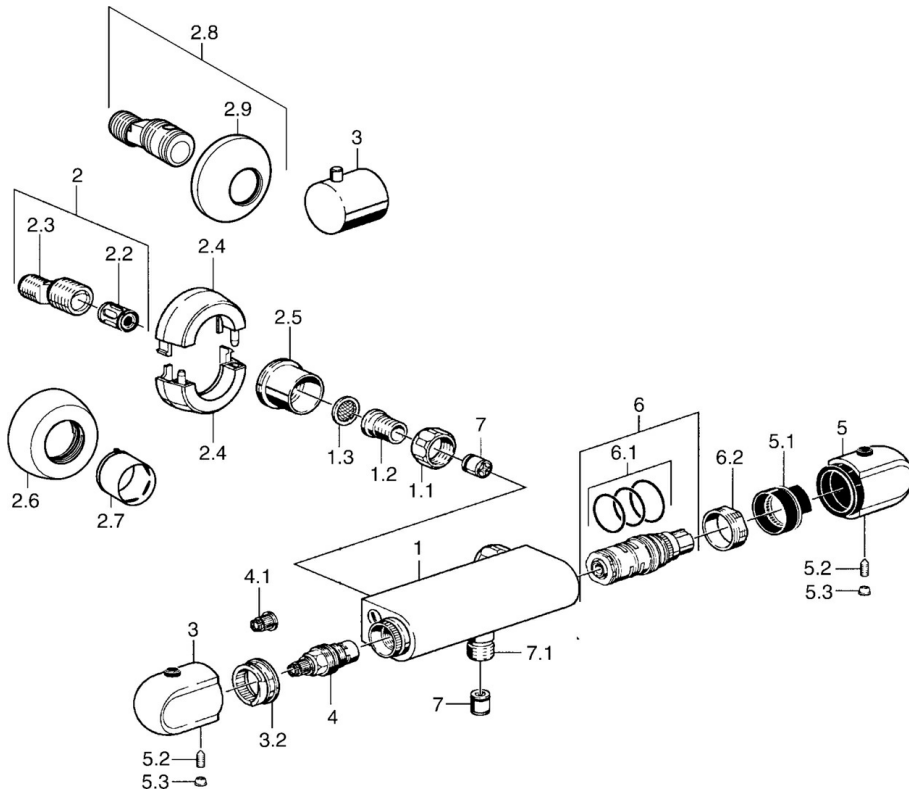

EAN: 4015474658417
static.hansa.com/08410102

- Douche oplossingen
- Thermostatisch
- Wandmontage
- Chrom
- Temperatuurgreep, Debietgreep
- Temperatuurbegrenzer, Veiligheidsblokkering tegen verbranden bij 38 °C
- Vuilfilter(s), Terugslagklep, Thermostatische temperatuurregeling
- Geluidsdemper(s)
- Ingebouwde beveiliging tegen terugstromen Voor gebruik in huis (conform DIN EN 1717)

Technische gegevens

Technische eigenschappen

Warmwatertoevoer	max. +80°C
Werkdruk	0.5-10 bar
Terugstroom beveiliging (EN1717)	EB
Materiaal	brass

Reserveonderdelen

SP08410102

	Naam	Code
1.1	Aansluiting moer, G3/4, AF30	59902230
1.2	Nippel	59911075
1.3	Filter dichting, G3/4	59911076
2	Excentrieke aansluiting, G3/4xG1/2, DN15	59910254
2.2	Geluiddemper	59904792
2.4	Afdekplaat Chroom Stopgezet	59911838
2.5	Joint klassiek uitloop, G3/4 Chroom Stopgezet	59911836
2.6	Afdekplaat Chroom	59912652
2.7	Rosassen Chroom	59912651
2.8	Afsluitb. Eccent. Koppel.+rosace., G1/2xG3/4 Chroom	59902034
2.9	Afdekplaat Chroom	59904796
3	Debiethendel Chroom	59911656
3.2	Instelring	59911661
4	Binnenwerk, G1/2, 180°	59911103
4.1	Adapter Wit	59910235
5	Temperatuur hendel Chroom	59911830
5	Temperatuur hendel, 38° limited Chroom	59911726
5.1	Temperature adjustment limiter	59911660
5.2	Schroef, M6x9.5	59901609
5.3	Binnendeel temperatuurhendel Chroom	59911840
6	Thermostaat/binnenwerk, H/C reversed	59911527
6	Thermostaat/binnenwerk	59911525
6.1	O-ring, d 26x2	59911081
6.2	Schroefring, M34x1, SW32	59911082
7	Terugslagklep	59905714
7.1	Schroefdraad tepel, G1/2xM18x1	59911384
N.I.	Rebound pin	59912005