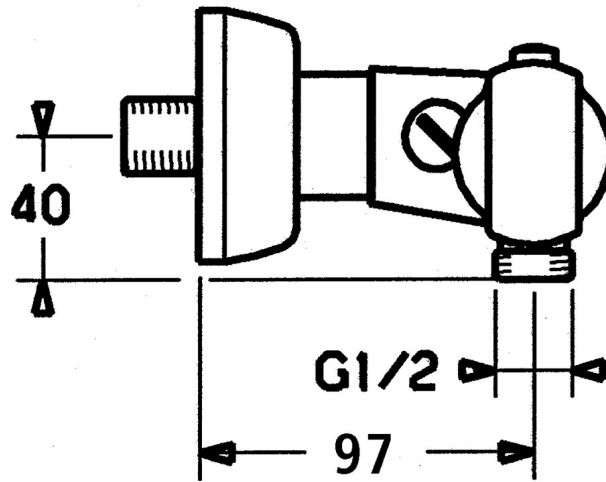

EAN: 4015474658417
static.hansa.com/08410102

- Douche oplossingen
- Thermostatisch
- Wandmontage
- Chrom
- Temperatuurgreep, Debietgreep
- Temperatuurbegrenzer, Veiligheidsblokkering tegen verbranden bij 38 °C
- Vuilfilter(s), Terugslagklep, Thermostatische temperatuurregeling
- Geluidsdemper(s)
- Ingebouwde beveiliging tegen terugstromen Voor gebruik in huis (conform DIN EN 1717)

Technische gegevens

Technische eigenschappen

Warmwatertoevoer	max. +80°C
Werkdruk	0.5-10 bar
Terugstroom beveiliging (EN1717)	EB
Materiaal	brass

Reserveonderdelen

SP08410102

	Naam	Code
1.1	Aansluiting moer, G3/4, AF30	59902230
1.2	Nippel	59911075
1.3	Filter dichting, G3/4	59911076
2	Excentrieke aansluiting, G3/4xG1/2, DN15	59910254
2.2	Geluiddemper	59904792
2.4	Afdekplaat Chroom Stopgezet	59911838
2.5	Joint klassiek uitloop, G3/4 Chroom Stopgezet	59911836
2.6	Afdekplaat Chroom	59912652
2.7	Rosassen Chroom	59912651
2.8	Afsluitb. Eccent. Koppel.+rosace., G1/2xG3/4 Chroom	59902034
2.9	Afdekplaat Chroom	59904796
3	Debiethendel Chroom	59911656
3.2	Instelring	59911661
4	Binnenwerk, G1/2, 180°	59911103
4.1	Adapter Wit	59910235
5	Temperatuur hendel Chroom	59911830
5	Temperatuur hendel, 38° limited Chroom	59911726
5.1	Temperature adjustment limiter	59911660
5.2	Schroef, M6x9.5	59901609
5.3	Binnendeel temperatuurhendel Chroom	59911840
6	Thermostaat/binnenwerk, H/C reversed	59911527
6	Thermostaat/binnenwerk	59911525
6.1	O-ring, d 26x2	59911081
6.2	Schroefring, M34x1, SW32	59911082
7	Terugslagklep	59905714
7.1	Schroefdraad tepel, G1/2xM18x1	59911384
N.I.	Rebound pin	59912005