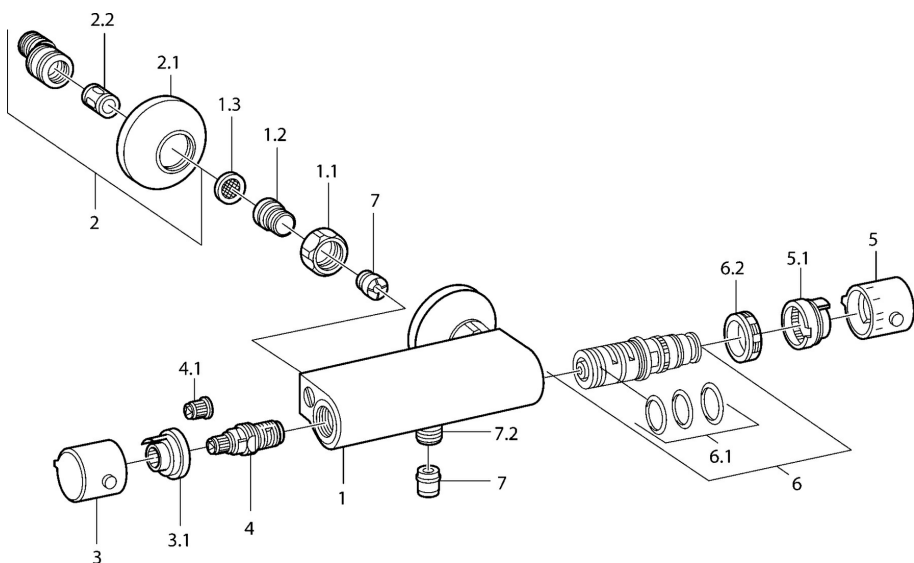

EAN: 4015474657076
static.hansa.com/08410101

- Riešenia pre sprchy
- Termostatická
- Nástenná montáž
- Chróm
- Rukoväť regulátora teploty vody, Rukoväť regulátora prietoku vody
- Filter, filtre na nečistoty, Spätný ventil (-y)
- Tlmiče

Technické údaje

Technické vlastnosti

Dodávka teplej vody	max. +80°C
Pracovný tlak	0.5-10 bar
Spätná klapka (STN EN 1717)	EB

Náhradné diely

SP08410101

	Názov	Kód
1.1	Pripojovacie matice, G3/4, AF30	59902230
1.2	Vsuvka	59911075
1.3	Tesnenie s filtrom, G3/4	59911076
2	Excentrický, G3/4xG1/2	59904793
2.1	Kryt príruby	59904796
2.2	Tlmič	59904792
3	Rukoväť regulátora prietoku vody Ukončené	59911381
3.1	Ukončené	59911078
4	Sedlo, G1/2, 180°	59911103
4.1	Adaptér Biela	59910235
5	Rukoväť regulátora teploty Ukončené	59911379
5.1	Tesniaci krúžok Ukončené	59911079
6	Termoelement/Kartuš Ukončené	59911080
6.1	O-kružok, d 26x2	59911081
6.2	Prítlačná matica, M34x1, SW32	59911082
7	Spätný ventil	59905714
7.2	Závit bradavky, G1/2xM18x1	59911384