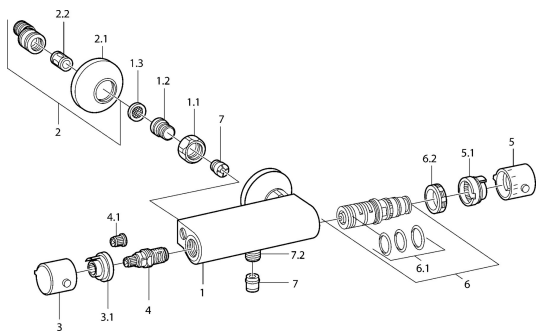

EAN: 4015474657076
static.hansa.com/08410101

- Riešenia pre sprchy
- Termostatická
- Nástenná montáž
- Chróm
- Rukoväť regulátora teploty vody, Rukoväť regulátora prietoku vody
- Filter, filtre na nečistoty, Spätný ventil (-y)
- Tlmiče

Technické údaje

Technické vlastnosti

Dodávka teplej vody	max. +80°C
Pracovný tlak	0.5-10 bar
Spätná klapka (STN EN 1717)	EB

Náhradné diely

SP08410101

	Názov	Kód
1.1	Pripojovacie matice, G3/4, AF30	59902230
1.2	Vsuvka	59911075
1.3	Tesnenie s filtrom, G3/4	59911076
2	Excentrický, G3/4xG1/2	59904793
2.1	Kryt príruby	59904796
2.2	Tlmič	59904792
3	Rukoväť regulátora prietoku vody Ukončené	59911381
3.1	Ukončené	59911078
4	Sedlo, G1/2, 180°	59911103
4.1	Adaptér Biela	59910235
5	Rukoväť regulátora teploty Ukončené	59911379
5.1	Tesniaci krúžok Ukončené	59911079
6	Termoelement/Kartuš Ukončené	59911080
6.1	O-kružok, d 26x2	59911081
6.2	Prítlačná matica, M34x1, SW32	59911082
7	Spätný ventil	59905714
7.2	Závit bradavky, G1/2xM18x1	59911384