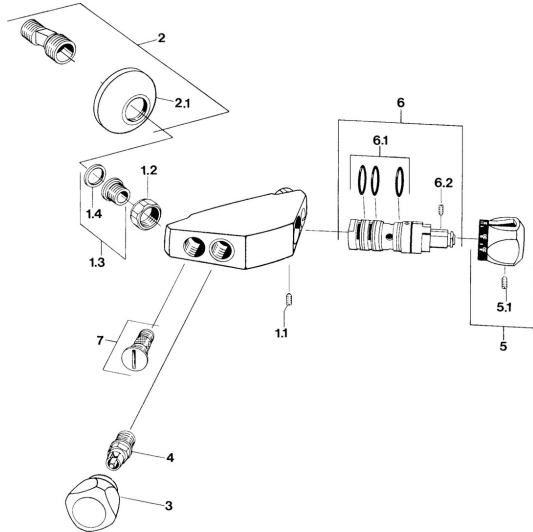

EAN: 4057304013775  
[static.hansa.com/08400101](http://static.hansa.com/08400101)

- Douche oplossingen
- Thermostatisch
- Wandmontage
- Chroom
- Terugslagklep

### Technische eigenschappen

|                                  |                   |
|----------------------------------|-------------------|
| Warmwatertoevoer                 | <b>max. +80°C</b> |
| Werkdruk                         | <b>0.5-10 bar</b> |
| Terugstroom beveiliging (EN1717) | <b>EB</b>         |

### Reserveonderdelen

### SP08400101

|     | Naam                             | Code     |
|-----|----------------------------------|----------|
| 1.1 | Schroef, M6x9.5                  | 59901609 |
| 1.2 | Aansluiting moer, G3/4, AF30     | 59902230 |
| 1.3 | Zetel, G1/2, L, WAF10            | 59904618 |
| 1.4 | Borgring, 23.9x15.2x2            | 59902689 |
| 2.1 | Afdekplaat Chroom                | 59904796 |
| 4   | Binnenwerk, G1/2                 | 59901015 |
| 5.1 | Schroef, M6x9.5                  | 59901609 |
| 6   | Thermostaat/binnenwerk Stopgezet | 59906401 |
| 6.1 | O-ring, d 27x2                   | 59901532 |
| 6.2 | Schroef, M4x4                    | 59901027 |
| 7   | Terugslagklep                    | 59901610 |