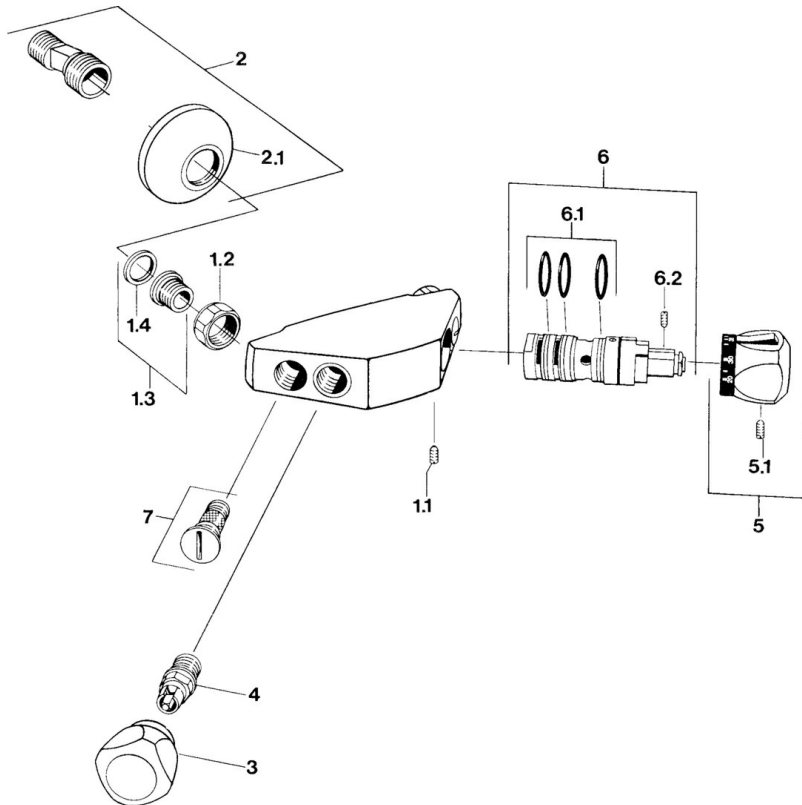

EAN: 4057304013775  
[static.hansa.com/08400101](http://static.hansa.com/08400101)

- Douche oplossingen
- Thermostatisch
- Wandmontage
- Chroom
- Terugslagklep

### Technische eigenschappen

|                                  |                   |
|----------------------------------|-------------------|
| Warmwatertoevoer                 | <b>max. +80°C</b> |
| Werkdruk                         | <b>0.5-10 bar</b> |
| Terugstroom beveiliging (EN1717) | <b>EB</b>         |

### Reserveonderdelen

### SP08400101

|     | Naam                             | Code     |
|-----|----------------------------------|----------|
| 1.1 | Schroef, M6x9.5                  | 59901609 |
| 1.2 | Aansluiting moer, G3/4, AF30     | 59902230 |
| 1.3 | Zetel, G1/2, L, WAF10            | 59904618 |
| 1.4 | Borgring, 23.9x15.2x2            | 59902689 |
| 2.1 | Afdekplaat Chroom                | 59904796 |
| 4   | Binnenwerk, G1/2                 | 59901015 |
| 5.1 | Schroef, M6x9.5                  | 59901609 |
| 6   | Thermostaat/binnenwerk Stopgezet | 59906401 |
| 6.1 | O-ring, d 27x2                   | 59901532 |
| 6.2 | Schroef, M4x4                    | 59901027 |
| 7   | Terugslagklep                    | 59901610 |