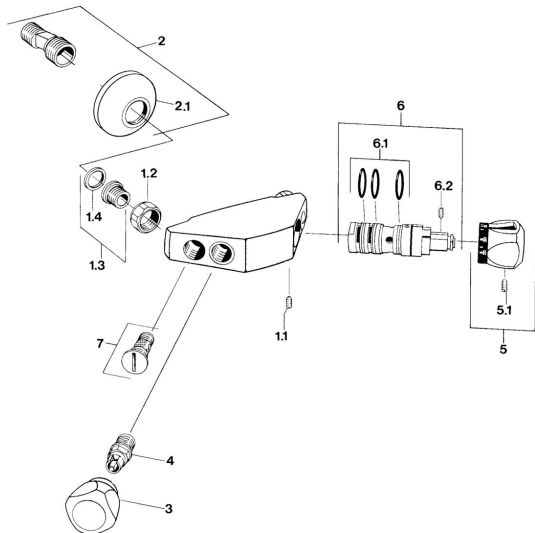

EAN: 4057304013775  
[static.hansa.com/08400101](http://static.hansa.com/08400101)

- Dusche
- Thermostat
- Wandmontage
- Chrom
- Rückflussverhinderer

### Technische Eigenschaften

Warmwasserversorgung	<b>max. +80°C</b>
Arbeitsdruck	<b>0.5-10 bar</b>
Sicherungseinrichtung (EN1717)	<b>EB</b>

### SP08400101

	Name	Art.-Nr.
1.1	Schraube, M6x9.5	59901609
1.2	Anschlussmutter, G3/4, AF30	59902230
1.3	Sitz, G1/2, L, WAF10	59904618
1.4	Haltering, 23.9x15.2x2	59902689
2.1	Rosette	59904796
4	Oberteil, G1/2	59901015
5.1	Schraube, M6x9.5	59901609
6	Thermostatkartusche Ausgelaufen	59906401
6.1	O-Ring, d 27x2	59901532
6.2	Schraube, M4x4	59901027
7	Rückflussverhinderer	59901610