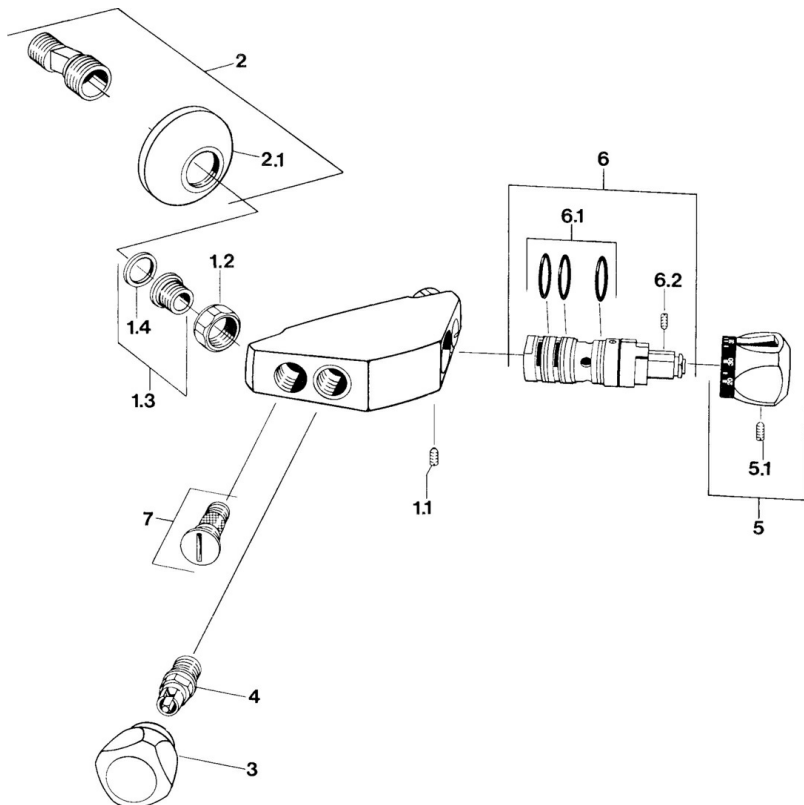

EAN: 4057304013775  
[static.hansa.com/08400101](http://static.hansa.com/08400101)

- Dusche
- Thermostat
- Wandmontage
- Chrom
- Rückflussverhinderer

### Technische Eigenschaften

Warmwasserversorgung	<b>max. +80°C</b>
Arbeitsdruck	<b>0.5-10 bar</b>
Sicherungseinrichtung (EN1717)	<b>EB</b>

### SP08400101

	Name	Art.-Nr.
1.1	Schraube, M6x9.5	59901609
1.2	Anschlussmutter, G3/4, AF30	59902230
1.3	Sitz, G1/2, L, WAF10	59904618
1.4	Haltering, 23.9x15.2x2	59902689
2.1	Rosette	59904796
4	Oberteil, G1/2	59901015
5.1	Schraube, M6x9.5	59901609
6	Thermostatkartusche Ausgelaufen	59906401
6.1	O-Ring, d 27x2	59901532
6.2	Schraube, M4x4	59901027
7	Rückflussverhinderer	59901610