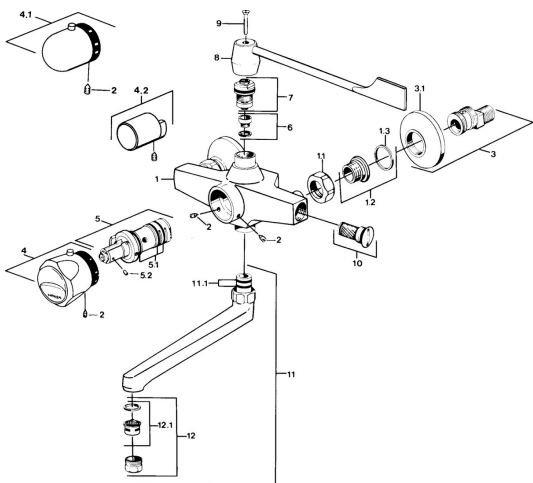

EAN: 4057304013744
static.hansa.com/08392201

- Umývadlo
- Termostatická
- Nástenná montáž
- Chróm
- Rukoväť regulátora teploty vody
- Spätný ventil (-y)

Technické údaje

Technické vlastnosti

Dodávka teplej vody
 Pracovný tlak
 Spätná klapka (STN EN 1717)
 Materiál

max. +80°C
0.5-10 bar
EB
Mosadz

Náhradné diely

SP08392201

	Názov	Kód
1.1	Pripojovacie matice, G3/4, AF30	59902230
1.2	Seat, G1/2, L, WAF10	59904618
1.3	Tesniaci krúžok, 23.9x15.2x2	59902689
2	Skrutka, M6x9.5	59901609
3	Etážky s guľovým ventilom a ružicou, G1/2xG3/4	59902034
3.1	Kryt príruby	59904796
4	Rukoväť regulátora teploty Ukončené	59906965
4.1	Rukoväť regulátora teploty	59910304
5	Termoelement/Kartuš Ukončené	59901608
5.1	O-krúžok, d 27x2	59901532
5.2	Skrutka, M4x4	59901027
6	Seat, DN15, R1/2	59904616
7	Sedlo, G1/2, DN 15	59901530
9	Skrutka, M5x30 Ukončené	59905011
10	Spätný ventil	59901610
11	Výtokové rameno Ukončené	59906467
11.1	O-krúžok, d 16x2	59906703
12	Aerator, M24x1 STD HC A	59902366
12.1	Aerator, M22/24 A	59902081
N.I.	Termoelement/Kartuš Ukončené	59901668