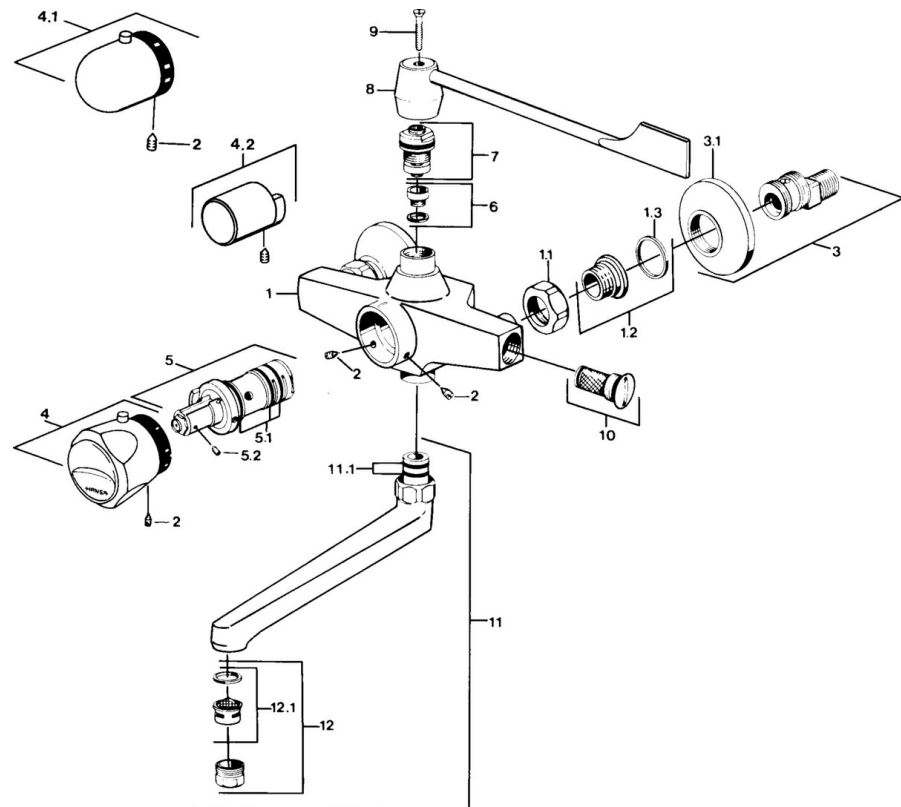

EAN: 4057304013744
static.hansa.com/08392201

- Umývadlo
- Termostatická
- Nástenná montáž
- Chróm
- Rukoväť regulátora teploty vody
- Spätný ventil (-y)

Technické údaje

Technické vlastnosti

Dodávka teplej vody
 Pracovný tlak
 Spätná klapka (STN EN 1717)
 Materiál

max. +80°C
0.5-10 bar
EB
Mosadz

Náhradné diely

SP08392201

	Názov	Kód
1.1	Pripojovacie matice, G3/4, AF30	59902230
1.2	Seat, G1/2, L, WAF10	59904618
1.3	Tesniaci krúžok, 23.9x15.2x2	59902689
2	Skrutka, M6x9.5	59901609
3	Etážky s guľovým ventilom a ružicou, G1/2xG3/4	59902034
3.1	Kryt príruby	59904796
4	Rukoväť regulátora teploty Ukončené	59906965
4.1	Rukoväť regulátora teploty	59910304
5	Termoelement/Kartuš Ukončené	59901608
5.1	O-krúžok, d 27x2	59901532
5.2	Skrutka, M4x4	59901027
6	Seat, DN15, R1/2	59904616
7	Sedlo, G1/2, DN 15	59901530
9	Skrutka, M5x30 Ukončené	59905011
10	Spätný ventil	59901610
11	Výtokové rameno Ukončené	59906467
11.1	O-krúžok, d 16x2	59906703
12	Aerator, M24x1 STD HC A	59902366
12.1	Aerator, M22/24 A	59902081
N.I.	Termoelement/Kartuš Ukončené	59901668