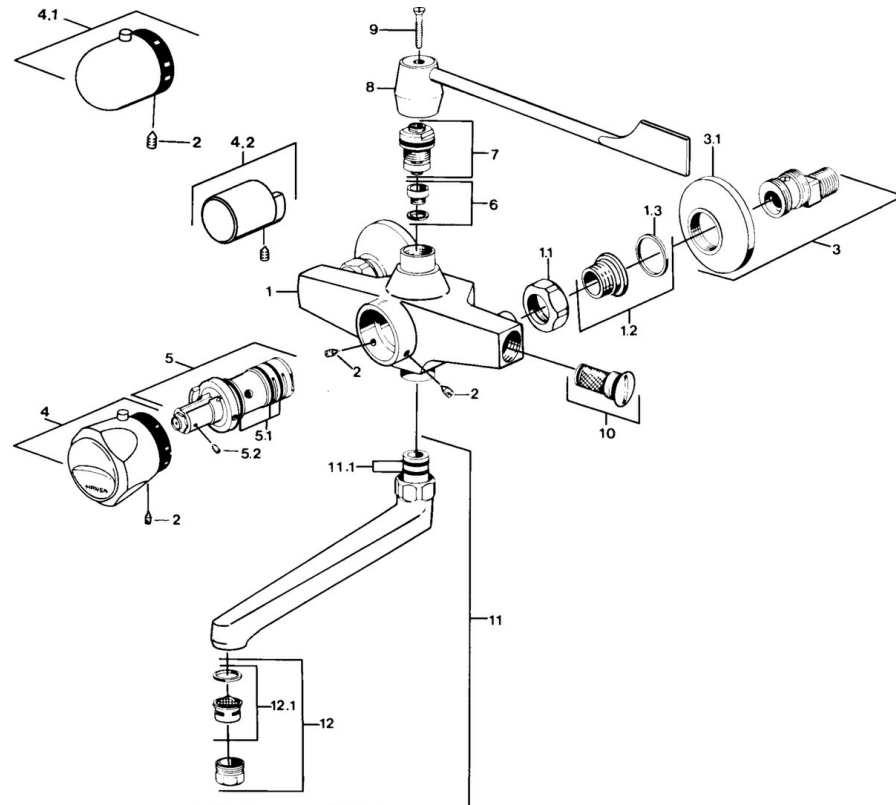

- Wastafel
- Thermostatisch
- Wandmontage
- Chroom
- Temperatuurgreep
- Terugslagklep

Technische gegevens

Technische eigenschappen

Warmwatertoevoer	max. +80°C
Werkdruk	0.5-10 bar
Terugstroom beveiliging (EN1717)	EB
Materiaal	brass

Reserveonderdelen

SP08392201

	Naam	Code
1.1	Aansluiting moer, G3/4, AF30	59902230
1.2	Zetel, G1/2, L, WAF10	59904618
1.3	Borgring, 23.9x15.2x2	59902689
2	Schroef, M6x9.5	59901609
3	Afsluitb. Eccent. Koppel.+rosace., G1/2xG3/4 Chroom	59902034
3.1	Afdekplaat Chroom	59904796
4	Temperatuur hendel Chroom Stopgezet	59906965
4.1	Temperatuur hendel Chroom	59910304
5	Thermostaat/binnenwerk Stopgezet	59901608
5.1	O-ring, d 27x2	59901532
5.2	Schroef, M4x4	59901027
6	Zetel, DN15, R1/2	59904616
7	Binnenwerk, G1/2, DN 15	59901530
9	Schroef, M5x30 Chroom Stopgezet	59905011
10	Terugslagklep	59901610
11	Uitloop Chroom Stopgezet	59906467
11.1	O-ring, d 16x2	59906703
12	Mousseur, M24x1 STD HC A Chroom	59902366
12.1	Mousseur, M22/24 A	59902081
N.I.	Thermostaat/binnenwerk Stopgezet	59901668