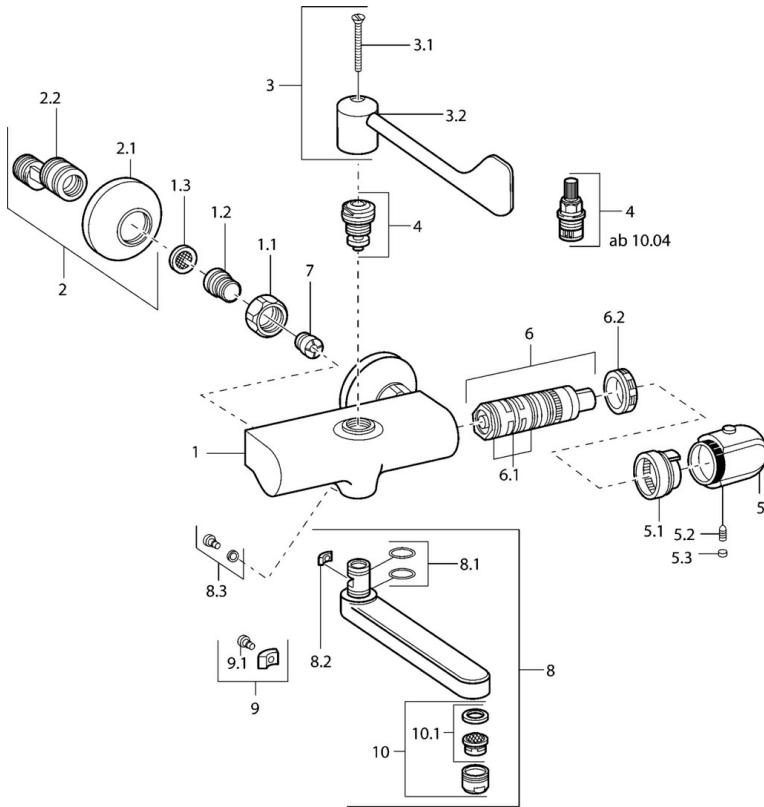

### Technische eigenschappen

DN-maat **DN15**  
Warmwatertoevoer **max. +80°C**  
Werkdruk **1-10 bar**  
Aansluitmaat **G1/2**  
Inbouwbreedte **150 ± 20 mm**  
Projection **270 mm**  
Terugstroom beveiliging (EN1717) **AA**  
Materiaal **brass**

### SP08382202

	Naam	Code
1.1	Aansluiting moer, G3/4, AF30	59902230
1.2	Nippel	59911075
1.3	Filter dichting, G3/4	59911076
2	Afsluitb. Eccent. Koppel.+rosace., G1/2xG3/4 Chrom	59902034
2.1	Afdekplaat Chrom	59904796
3	Hendel, (2004-) Chrom	59912715
3	Hendel	59911377
3.1	Schroef, M5x40 Stopgezet	59911378
3.1	Schroef, M4x18 (2004-) Chrom	59912716
4	Binnenwerk, G1/2, 90°, (2004-)	59912626
4	Binnenwerk, G1/2, DN 15	59901530
5	Temperatuur hendel, (2011-), desinfectie Chrom	59913869
5	Temperatuur hendel Chrom	59911830
5	Temperatuur hendel, 38° limited Chrom	59911726
5.1	Temperature adjustment limiter	59911660
5.2	Schroef, M6x9.5	59901609
5.3	Binnendeel temperatuurhendel Chrom	59911840
6	Thermostaat/binnenwerk, H/C reversed	59911527
6	Thermostaat/binnenwerk	59911525
6.1	O-ring, d 26x2	59911081
6.2	Schroefring, M34x1, SW32	59911082
7	Terugslagklep	59905714
8	Uitloop, L=170 Chrom	59911183
8	Uitloop, L=96 Chrom	59910419
8	Uitloop, L=235 Chrom	59910417
8	Uitloop, L=170 (2019-) Chrom	59914766
8	Uitloop, L=145 (2019-) Chrom	59914768
8	Uitloop, L=145 Chrom	59911380
8.1	O-ring, d 15x2.5	59910423
8.2	Temperatuurbegrenzer	59910422
8.3	Bevestigingsschroeven, M6x12, AF2.5	59904804
8.4	Onderhoud set	59912230
9	Temperatuurbegrenzer	59910421
9.1	Schroef, M6x10, 2,5	59911435
10	Mousseur, M24x1 A, low pressure Chrom	59902692
10	Mousseur, M24x1 STD HC A Chrom	59902366
10.1	Mousseur, M22/24 A	59902081
N.I.	Vacuum beveiliging, DN15	59911330
N.I.	Emptying valve	59912483
N.I.	Rebound pin	59912005