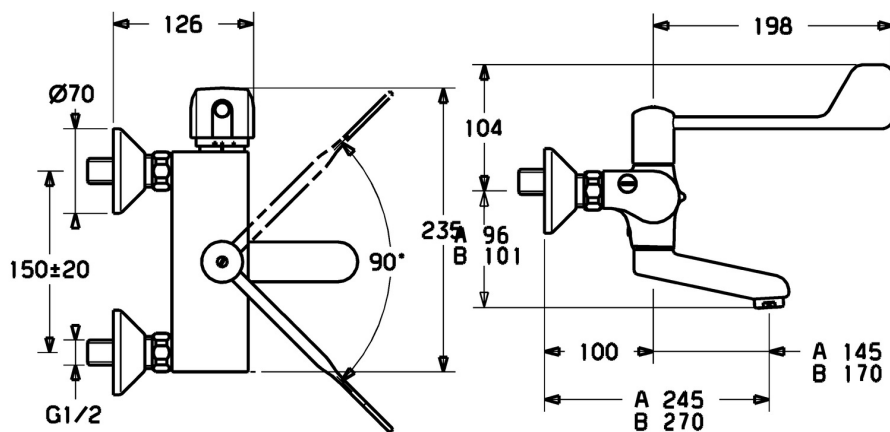

EAN: 4015474053922  
[static.hansa.com/08385292](https://static.hansa.com/08385292)

- Gezondheid en verzorging
- Thermostatisch
- Wandmontage
- Chrom
- Draaibare uitloop, Automatische leegloop, Vast te zetten in de middenstand, Gegoten constructie
- CASCADE® mousseur
- Temperatuurgreep, Debietgreep, Lange hendel, Veiligheidshendel
- Temperatuurbegrenzer, Temperatuurbegrenzer (achteraf instelbaar), Veiligheidsblokkering tegen verbranden bij 38 °C
- Keramische bovendeele voor debiet, Thermostatische temperatuurregeling, Terugslagklep, Vuilfilter(s)
- S-koppelingen met rozetten, Geïntegreerd afsluitventiel
- Kraanhuis gemaakt van DZR messing, Oppervlakte met watercontact zonder nikkelcoating, Thermische desinfectie volgens DVGW W 551

## Technische gegevens

### Technische eigenschappen

DN-maat **DN15**  
Warmwatertoevoer **max. +80°C**  
Werkdruk **1-10 bar**  
Aansluitmaat **G1/2**  
Inbouwbreedte **150 ± 20 mm**  
Projection **270 mm**  
Terugstroom beveiliging (EN1717) **AA**  
Materiaal **brass**