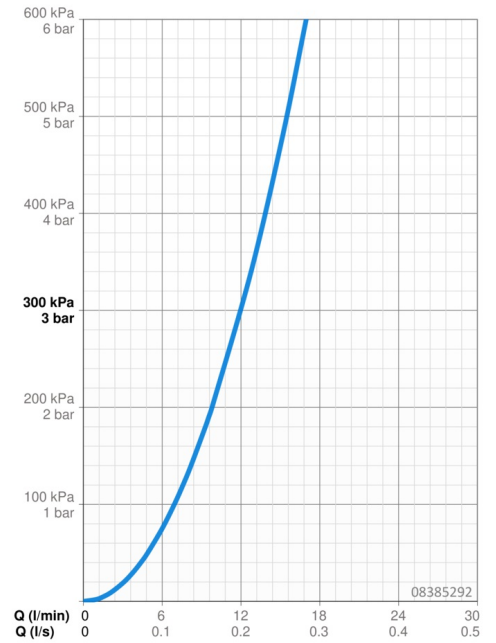

Technische gegevens

Doorstromingseigenschappen

Doorstroomhoeveelheid bij 3 bar **12.0 l/min**

Technische eigenschappen

DN-maat **DN15**
Warmwatertoevoer **max. +80°C**
Werkdruk **1-10 bar**
Aansluitmaat **G1/2**
Inbouwbreedte **150 ± 20 mm**
Projection **270 mm**
Terugstroom beveiliging (EN1717) **AA**
Materiaal **brass**

Voorschriften

EN-norm **EN 1111**
Geluidsklasse **I (ISO 3822)**

Toestemmingen en Verklaringen

ABP **PA-IX 10126/IA**
Verklaring van overeenstemming **DoC**