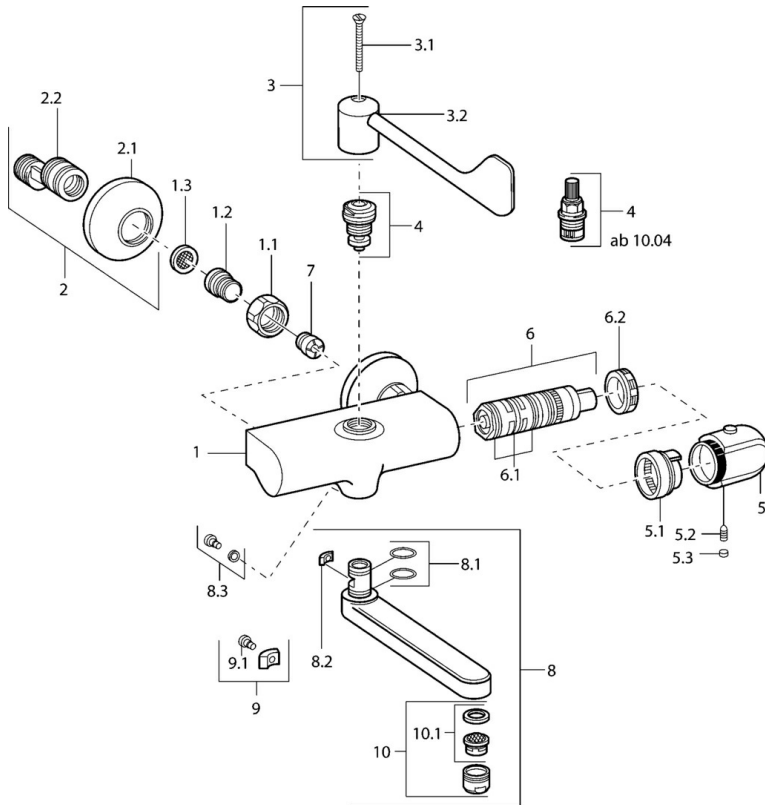

Norme

Standard EN **EN 1111**
 Classe di rumorosità **I (ISO 3822)**

Certificati/Dichiarazioni

ABP **PA-IX 10126/IA**
 Dichiarazione di conformità **DoC**

Parti di ricambio

SP08382202

	Nome	Codice
1.1	Dado di collegamento, G3/4, AF30	59902230
1.2	Nipplo	59911075
1.3	Guarnizione di filtro, G3/4	59911076
2	Eccentrici con valvola di stop e rosette, G1/2xG3/4 Cromo	59902034
2.1	Piastra Cromo	59904796
3	Leva, (2004-) Cromo	59912715
3	Leva	59911377
3.1	Screw, M5x40 Fuori produzione	59911378
3.1	Screw, M4x18 (2004-) Cromo	59912716
4	Vitone, G1/2, 90°, (2004-)	59912626
4	Vitone, G1/2, DN 15	59901530
5	Maniglia per regolazione della temperatura, (2011-), disinfezione Cromo	59913869
5	Maniglia per regolazione della temperatura Cromo	59911830
5	Maniglia per regolazione della temperatura, 38° limited Cromo	59911726
5.1	Temperature adjustment limiter	59911660
5.2	Screw, M6x9.5	59901609
5.3	Spinotto Cromo	59911840
6	Cartuccia termostatica, H/C reversed	59911527
6	Cartuccia termostatica	59911525
6.1	O-ring, d 26x2	59911081
6.2	Dado di fissaggio, M34x1, SW32	59911082
7	Valvola antiriflusso	59905714
8	Bocca, L=170 Cromo	59911183
8	Bocca, L=96 Cromo	59910419
8	Bocca, L=235 Cromo	59910417
8	Bocca, L=170 (2019-) Cromo	59914766
8	Bocca, L=145 (2019-) Cromo	59914768
8	Bocca, L=145 Cromo	59911380
8.1	O-ring, d 15x2.5	59910423
8.2	Pezzi di bloccaggio	59910422
8.3	Viti di fissaggio, M6x12, AF2.5	59904804
8.4	Set di manutenzione	59912230
9	Pezzi di bloccaggio	59910421
9.1	Screw, M6x10, 2,5	59911435
10	Aereatore, M24x1 A, low pressure Cromo	59902692
10	Aereatore, M24x1 STD HC A Cromo	59902366
10.1	Aereatore, M22/24 A	59902081
N.I.	Valvola antiriflusso, DN15	59911330
N.I.	Emptying valve	59912483
N.I.	Rebound pin	59912005