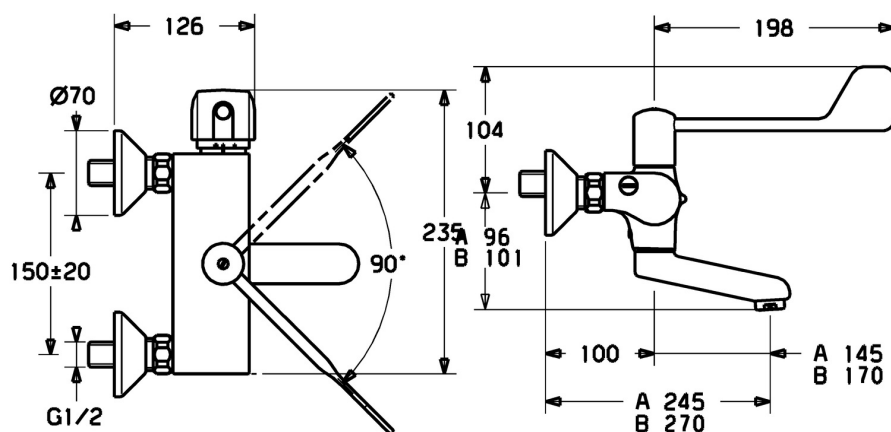

EAN: 4015474053922
static.hansa.com/08385292

- Health & Care
- Termostatico
- Montaggio a parete
- Cromo
- Bocca orientabile, Con svuotamento automatico, Bloccabile in posizione centrale, Costruzione a fusione
- Rompigetto Standard
- Manopola di regolazione temperatura, Manopola di regolazione portata, Leva lunga, Leva di sicurezza
- Limitatore di temperatura, Limitatore di temperatura regolabile, Blocco di sicurezza antiscottature a 38 °C
- Vitone ceramico, Regolazione termostatica della temperatura, Valvola/e di non ritorno, Filtro/i anti-impurità
- Raccordi a S eccentrici, Valvola di arresto
- Ottone DZR, Condotti acqua senza rivestimento in nichel, Disinfezione termica secondo DVGW W 551

Dati tecnici

Caratteristiche flusso

Portata 3 bar **12.0 l/min**

Caratteristiche tecniche

Misura DN (dimensione nominale) **DN15**
 Fornitura di acqua calda **max. +80°C**
 Pressione di esercizio **1-10 bar**
 Misura della connessione **G1/2**
 Profondità di installazione **150 ± 20 mm**
 Projection **270 mm**
 Backflow prevention (EN1717) **AA**
 Materiale **Ottone**