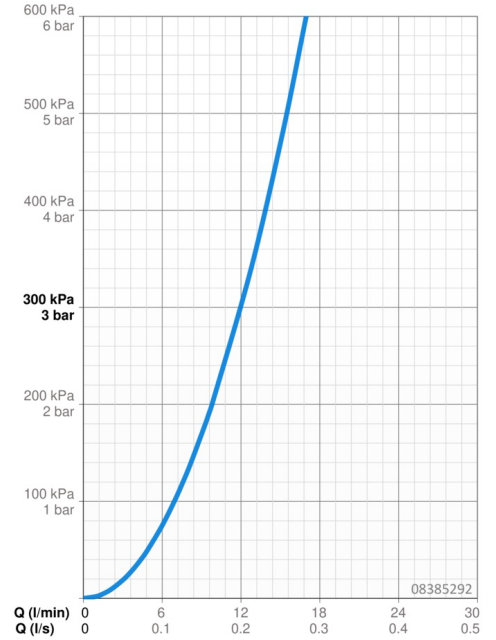

Dati tecnici

Caratteristiche flusso

Portata 3 bar **12.0 l/min**

Caratteristiche tecniche

Misura DN (dimensione nominale) **DN15**
Fornitura di acqua calda **max. +80°C**
Pressione di esercizio **1-10 bar**
Misura della connessione **G1/2**
Profondità di installazione **150 ± 20 mm**
Projection **270 mm**
Backflow prevention (EN1717) **AA**
Materiale **Ottone**

Norme

Standard EN **EN 1111**
Classe di rumorosità **I (ISO 3822)**

Certificati/Dichiarazioni

ABP **PA-IX 10126/IA**
Dichiarazione di conformità **DoC**