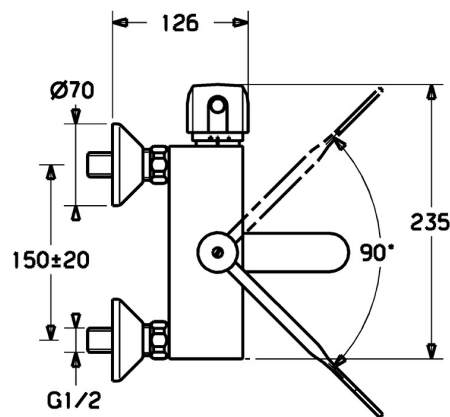

EAN: 4015474658660
static.hansa.com/08385202

- Zdraví a péče
- Termostatická
- Montáž na zeď
- Chrom
- Otočné výtokové rameno, Uzamykatelné ve střední poloze, Litá konstrukce
- CASCADE® aerátor
- Rukojeť regulátoru teploty, Rukojeť regulátoru průtoku, Dlouhá páka, Bezpečnostní funkce pro teplotu vody
- Funkce pro nastavení maximální teploty a průtoku vody, Nastavitelný omezovač teploty vody (součástí dodávky, možnost dodatečné instalace), Bezpečnostní pojistka proti opaření při 38 °C
- Uzavírací vršek s keramickými destičkami, Termostatická kartuše pro ovládání teploty, Zpětný ventil (-y), Filtr(y) na nečistoty
- Etážky, Uzavírací ventil(y)
- Tělo baterie z mosazi DZR, Vodní cesty bez poniklování, Tepelná dezinfekce podle předpisu DVGW W 551
- Retrofit bezpečnostní zámek 59912005, lze objednat samostatně.

Technické údaje

Vlastnosti průtoku

Průtokové množství při 3 bar **12.0 l/min**

Technické vlastnosti

Velikost DN (jmenovitý rozměr) **DN15**
Zdroj teplé vody **max. +80°C**
Pracovní tlak **1-10 bar**
Velikost přípojky **G1/2**
Instalační šířka **150 ± 20 mm**
Projection **270 mm**
Zabezpečení proti zpětnému toku (ČSN EN 1717) **AA**
Materiál **Mosaz**