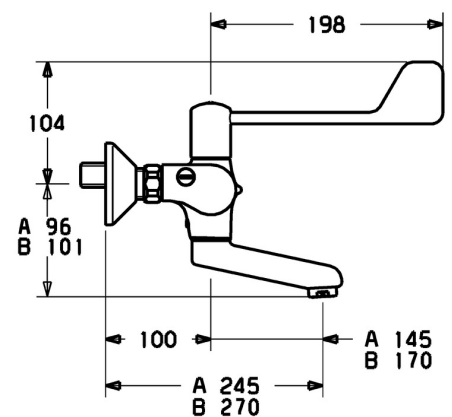

EAN: 4015474658660
static.hansa.com/08385202

- Zdraví a péče
- Termostatická
- Montáž na zeď
- Chrom
- Otočné výtokové rameno, Uzamykatelné ve střední poloze, Litá konstrukce
- CASCADE® aerátor
- Rukojeť regulátoru teploty, Rukojeť regulátoru průtoku, Dlouhá páka, Bezpečnostní funkce pro teplotu vody
- Funkce pro nastavení maximální teploty a průtoku vody, Nastavitelný omezovač teploty vody (součástí dodávky, možnost dodatečné instalace), Bezpečnostní pojistka proti opaření při 38 °C
- Uzavírací vršek s keramickými destičkami, Termostatická kartuše pro ovládání teploty, Zpětný ventil (-y), Filtr(y) na nečistoty
- Etážky, Uzavírací ventil(y)
- Tělo baterie z mosazi DZR, Vodní cesty bez poniklování, Tepelná dezinfekce podle předpisu DVGW W 551
- Retrofit bezpečnostní zámek 59912005, lze objednat samostatně.

Technické údaje

Vlastnosti průtoku

Průtokové množství při 3 bar **12.0 l/min**

Technické vlastnosti

Velikost DN (jmenovitý rozměr) **DN15**
Zdroj teplé vody **max. +80°C**
Pracovní tlak **1-10 bar**
Velikost přípojky **G1/2**
Instalační šířka **150 ± 20 mm**
Projection **270 mm**
Zabezpečení proti zpětnému toku (ČSN EN 1717) **AA**
Materiál **Mosaz**