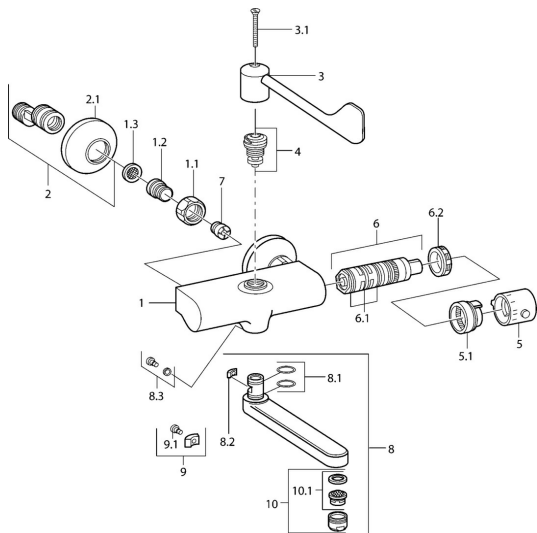

EAN: 4015474675100
static.hansa.com/08385201

- Umývadlo
- Termostatická
- Nástenná montáž
- Chróm
- Rukoväť regulátora teploty vody
- Filter, filtre na nečistoty, Spätný ventil (-y)

Technické údaje

Technické vlastnosti

Dodávka teplej vody	max. +80°C
Pracovný tlak	0.5-10 bar
Spätná klapka (STN EN 1717)	EB
Materiál	Mosadz

Náhradné diely

SP08382201

	Názov	Kód
1.1	Pripojovacie matice, G3/4, AF30	59902230
1.2	Vsuvka	59911075
1.3	Tesnenie s filtrom, G3/4	59911076
2	Etážky s guľovým ventilom a ružicou, G1/2xG3/4	59902034
2.1	Kryt príruby	59904796
3	Ovládacia rukoväť	59911377
3.1	Skrutka, M5x40 Ukončené	59911378
4	Sedlo, G1/2, DN 15	59901530
5	Rukoväť regulátora teploty Ukončené	59911379
5.1	Tesniaci krúžok Ukončené	59911079
6	Termoelement/Kartuš Ukončené	59911080
6.1	O-kružok, d 26x2	59911081
6.2	Prítlačná matica, M34x1, SW32	59911082
7	Spätný ventil	59905714
8	Výtokové rameno, L=145	59911380
8	Výtokové rameno, L=96	59910419
8	Výtokové rameno, L=170	59911183
8	Výtokové rameno, L=235	59910417
8.1	O-kružok, d 15x2.5	59910423
8.2	Obmedzovač	59910422
8.3	Upevňovacia skrutka, M6x12, AF2.5	59904804
9	Obmedzovač	59910421
9.1	Skrutka, M6x10, 2,5	59911435
10	Aerator, M24x1 STD HC A	59902366
10.1	Aerator, M22/24 A	59902081