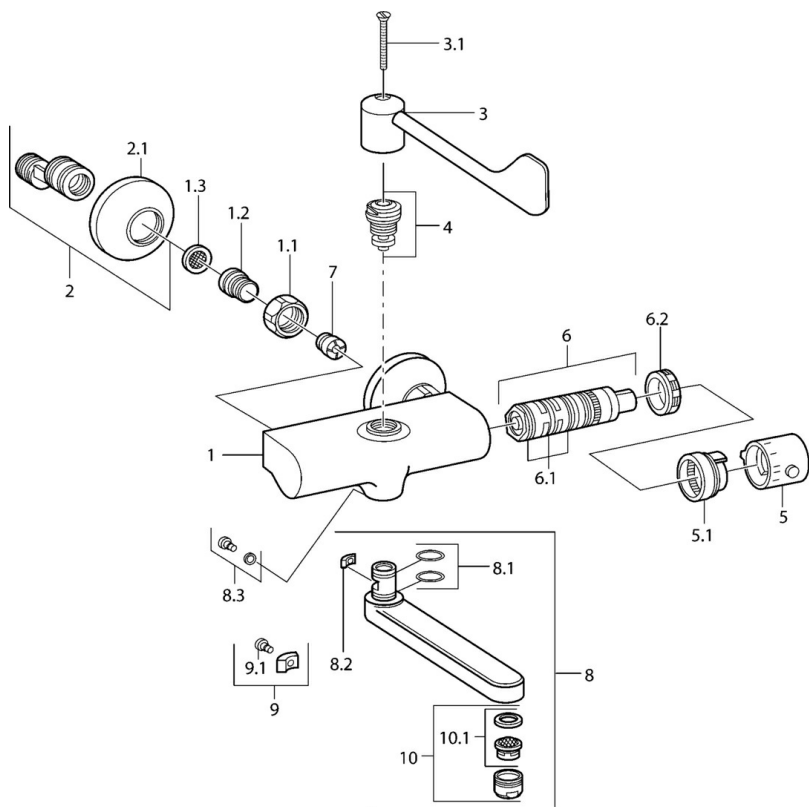

EAN: 4015474675100
static.hansa.com/08385201

- Umývadlo
- Termostatická
- Nástenná montáž
- Chróm
- Rukoväť regulátora teploty vody
- Filter, filtre na nečistoty, Spätný ventil (-y)

Technické údaje

Technické vlastnosti

Dodávka teplej vody	max. +80°C
Pracovný tlak	0.5-10 bar
Spätná klapka (STN EN 1717)	EB
Materiál	Mosadz

Náhradné diely

SP08382201

	Názov	Kód
1.1	Pripojovacie matice, G3/4, AF30	59902230
1.2	Vsuvka	59911075
1.3	Tesnenie s filtrom, G3/4	59911076
2	Etážky s guľovým ventilom a ružicou, G1/2xG3/4	59902034
2.1	Kryt príruby	59904796
3	Ovládacia rukoväť	59911377
3.1	Skrutka, M5x40 Ukončené	59911378
4	Sedlo, G1/2, DN 15	59901530
5	Rukoväť regulátora teploty Ukončené	59911379
5.1	Tesniaci krúžok Ukončené	59911079
6	Termoelement/Kartuš Ukončené	59911080
6.1	O-kružok, d 26x2	59911081
6.2	Prítlačná matica, M34x1, SW32	59911082
7	Spätný ventil	59905714
8	Výtokové rameno, L=145	59911380
8	Výtokové rameno, L=96	59910419
8	Výtokové rameno, L=170	59911183
8	Výtokové rameno, L=235	59910417
8.1	O-kružok, d 15x2.5	59910423
8.2	Obmedzovač	59910422
8.3	Upevňovacia skrutka, M6x12, AF2.5	59904804
9	Obmedzovač	59910421
9.1	Skrutka, M6x10, 2,5	59911435
10	Aerator, M24x1 STD HC A	59902366
10.1	Aerator, M22/24 A	59902081