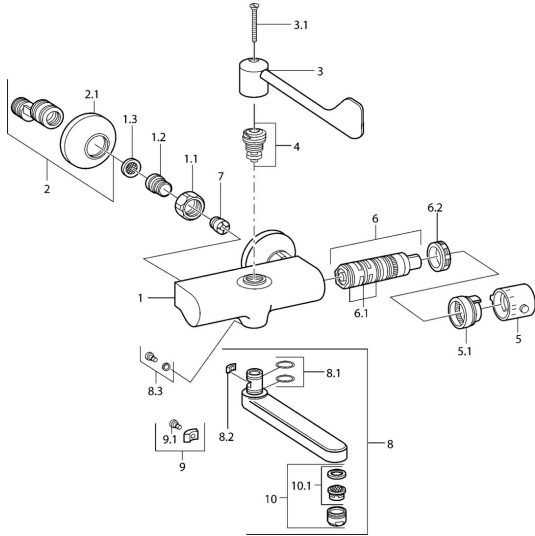

EAN: 4015474675100
static.hansa.com/08385201

- Wastafel
- Thermostatisch
- Wandmontage
- Chroom
- Temperatuurgreep
- Vuilfilter(s), Terugslagklep

Technische gegevens

Technische eigenschappen

Warmwatertoevoer	max. +80°C
Werkdruk	0.5-10 bar
Terugstroom beveiliging (EN1717)	EB
Materiaal	brass

Reserveonderdelen

SP08382201

	Naam	Code
1.1	Aansluiting moer, G3/4, AF30	59902230
1.2	Nippel	59911075
1.3	Filter dichting, G3/4	59911076
2	Afsluitb. Eccent. Koppel.+rosace., G1/2xG3/4 Chrom	59902034
2.1	Afdekplaat Chrom	59904796
3	Hendel	59911377
3.1	Schroef, M5x40 Stopgezet	59911378
4	Binnenwerk, G1/2, DN 15	59901530
5	Temperatuur hendel Chrom Stopgezet	59911379
5.1	Borgring Stopgezet	59911079
6	Thermostaat/binnenwerk Stopgezet	59911080
6.1	O-ring, d 26x2	59911081
6.2	Schroefring, M34x1, SW32	59911082
7	Terugslagklep	59905714
8	Uitloop, L=145 Chrom	59911380
8	Uitloop, L=96 Chrom	59910419
8	Uitloop, L=170 Chrom	59911183
8	Uitloop, L=235 Chrom	59910417
8.1	O-ring, d 15x2.5	59910423
8.2	Temperatuurbegrenzer	59910422
8.3	Bevestigingsschroeven, M6x12, AF2.5	59904804
9	Temperatuurbegrenzer	59910421
9.1	Schroef, M6x10, 2,5	59911435
10	Mousseur, M24x1 STD HC A Chrom	59902366
10.1	Mousseur, M22/24 A	59902081