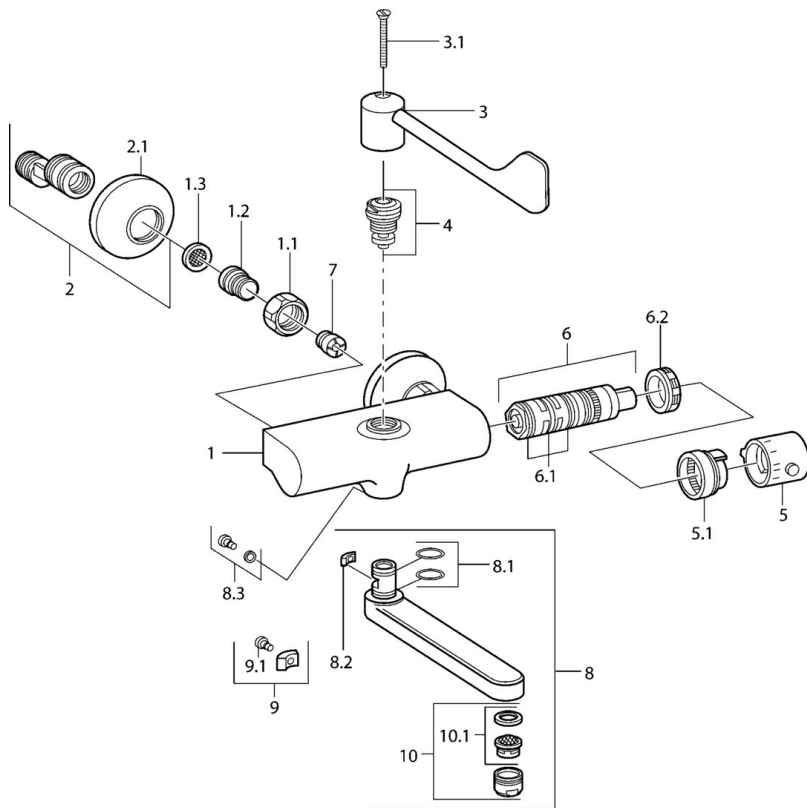

EAN: 4015474675100
static.hansa.com/08385201

- Wastafel
- Thermostatisch
- Wandmontage
- Chroom
- Temperatuurgreep
- Vuilfilter(s), Terugslagklep

Technische gegevens

Technische eigenschappen

Warmwatertoevoer	max. +80°C
Werkdruk	0.5-10 bar
Terugstroom beveiliging (EN1717)	EB
Materiaal	brass

Reserveonderdelen

SP08382201

	Naam	Code
1.1	Aansluiting moer, G3/4, AF30	59902230
1.2	Nippel	59911075
1.3	Filter dichting, G3/4	59911076
2	Afsluitb. Eccent. Koppel.+rosace., G1/2xG3/4 Chrom	59902034
2.1	Afdekplaat Chrom	59904796
3	Hendel	59911377
3.1	Schroef, M5x40 Stopgezet	59911378
4	Binnenwerk, G1/2, DN 15	59901530
5	Temperatuur hendel Chrom Stopgezet	59911379
5.1	Borgring Stopgezet	59911079
6	Thermostaat/binnenwerk Stopgezet	59911080
6.1	O-ring, d 26x2	59911081
6.2	Schroefring, M34x1, SW32	59911082
7	Terugslagklep	59905714
8	Uitloop, L=145 Chrom	59911380
8	Uitloop, L=96 Chrom	59910419
8	Uitloop, L=170 Chrom	59911183
8	Uitloop, L=235 Chrom	59910417
8.1	O-ring, d 15x2.5	59910423
8.2	Temperatuurbegrenzer	59910422
8.3	Bevestigingsschroeven, M6x12, AF2.5	59904804
9	Temperatuurbegrenzer	59910421
9.1	Schroef, M6x10, 2,5	59911435
10	Mousseur, M24x1 STD HC A Chrom	59902366
10.1	Mousseur, M22/24 A	59902081