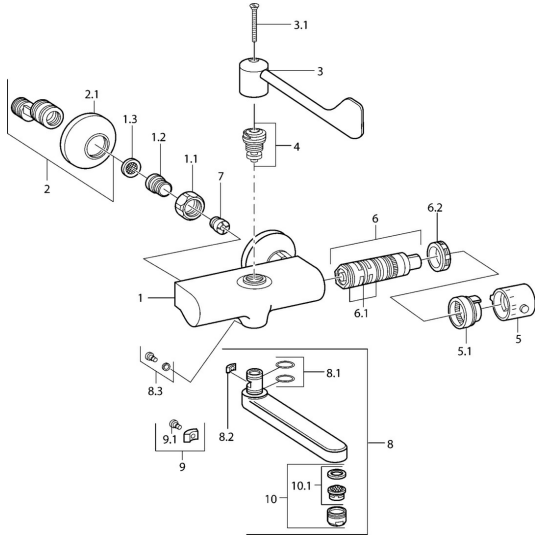

EAN: 4015474675100
static.hansa.com/08385201

- Waschtisch
- Thermostat
- Wandmontage
- Chrom
- Temperatureinstellgriff
- Schmutzfilter, Rückflussverhinderer

Technische Daten

Technische Eigenschaften

Warmwasserversorgung	max. +80°C
Arbeitsdruck	0.5-10 bar
Sicherungseinrichtung (EN1717)	EB
Werkstoff	Messing

Ersatzteile

SP08382201

	Name	Art.-Nr.
1.1	Anschlussmutter, G3/4, AF30	59902230
1.2	Nippel	59911075
1.3	Schmutzfilter, G3/4	59911076
2	Excenteranschluss f.Stopventil u. Rosetten, G1/2xG3/4	59902034
2.1	Rosette	59904796
3	Hebel	59911377
3.1	Schraube, M5x40 Ausgelaufen	59911378
4	Oberteil, G1/2, DN 15	59901530
5	Temperatur-Wählgriff Ausgelaufen	59911379
5.1	Dichtung Ausgelaufen	59911079
6	Thermostatkartusche Ausgelaufen	59911080
6.1	O-Ring, d 26x2	59911081
6.2	Spann-Mutter, M34x1, SW32	59911082
7	Rückschlagventil	59905714
8	Auslauf, L=145	59911380
8	Auslauf, L=96	59910419
8	Auslauf, L=170	59911183
8	Auslauf, L=235	59910417
8.1	O-Ring, d 15x2.5	59910423
8.2	Begrenzer	59910422
8.3	Befestigungsschraube, M6x12, AF2.5	59904804
9	Begrenzer	59910421
9.1	Schraube, M6x10, 2,5	59911435
10	Luftsprudler, M24x1 STD HC A	59902366
10.1	Luftsprudler, M22/24 A	59902081