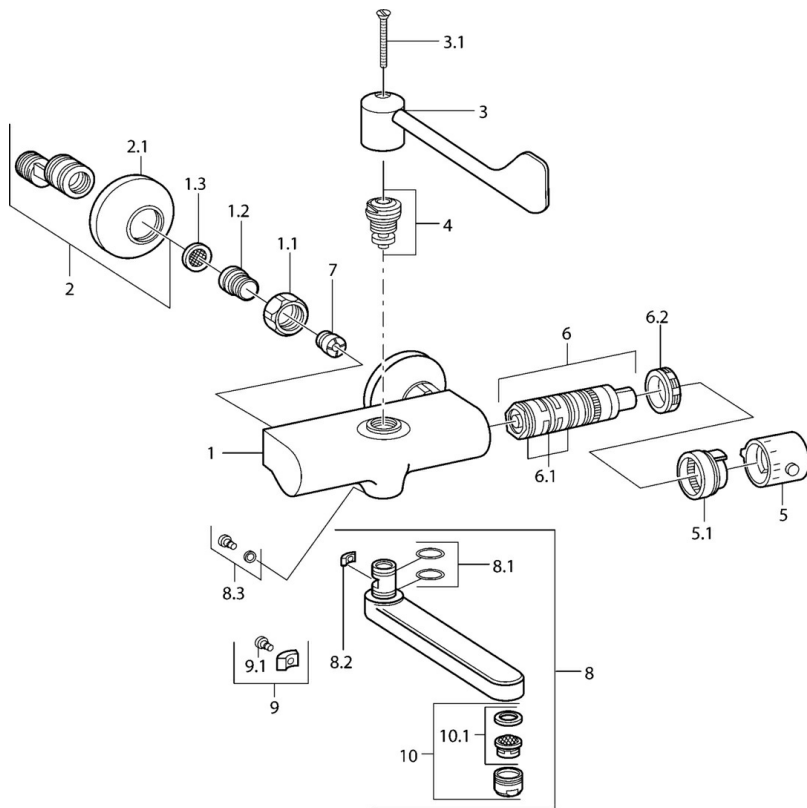

EAN: 4015474675100
static.hansa.com/08385201

- Waschtisch
- Thermostat
- Wandmontage
- Chrom
- Temperatureinstellgriff
- Schmutzfilter, Rückflussverhinderer

Technische Daten

Technische Eigenschaften

Warmwasserversorgung	max. +80°C
Arbeitsdruck	0.5-10 bar
Sicherungseinrichtung (EN1717)	EB
Werkstoff	Messing

Ersatzteile

SP08382201

	Name	Art.-Nr.
1.1	Anschlussmutter, G3/4, AF30	59902230
1.2	Nippel	59911075
1.3	Schmutzfilter, G3/4	59911076
2	Excenteranschluss f.Stopventil u. Rosetten, G1/2xG3/4	59902034
2.1	Rosette	59904796
3	Hebel	59911377
3.1	Schraube, M5x40 Ausgelaufen	59911378
4	Oberteil, G1/2, DN 15	59901530
5	Temperatur-Wählgriff Ausgelaufen	59911379
5.1	Dichtung Ausgelaufen	59911079
6	Thermostatkartusche Ausgelaufen	59911080
6.1	O-Ring, d 26x2	59911081
6.2	Spann-Mutter, M34x1, SW32	59911082
7	Rückschlagventil	59905714
8	Auslauf, L=145	59911380
8	Auslauf, L=96	59910419
8	Auslauf, L=170	59911183
8	Auslauf, L=235	59910417
8.1	O-Ring, d 15x2.5	59910423
8.2	Begrenzer	59910422
8.3	Befestigungsschraube, M6x12, AF2.5	59904804
9	Begrenzer	59910421
9.1	Schraube, M6x10, 2,5	59911435
10	Luftsprudler, M24x1 STD HC A	59902366
10.1	Luftsprudler, M22/24 A	59902081