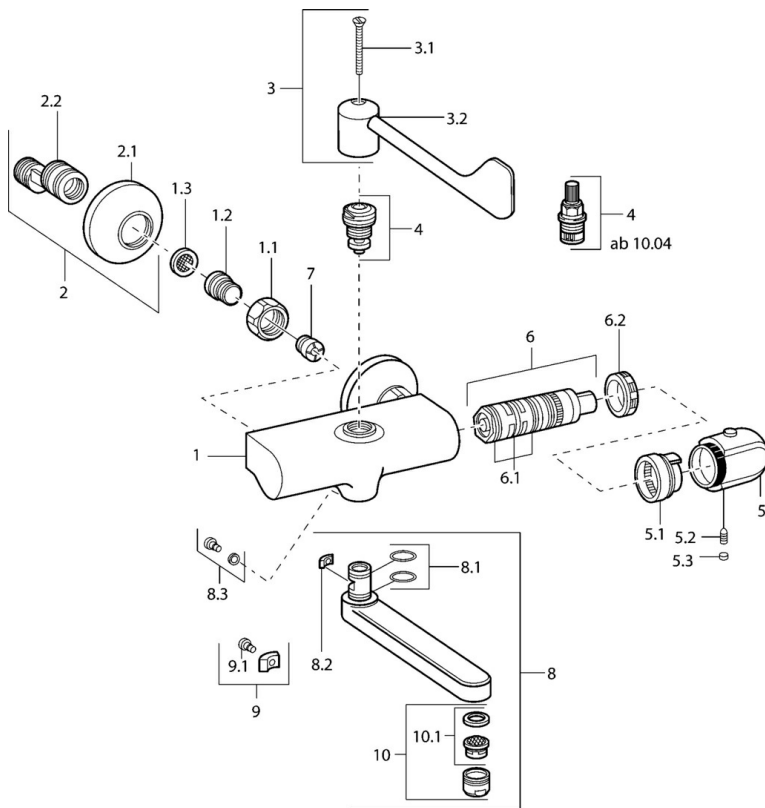

### Technische eigenschappen

DN-maat **DN15**  
Warmwatertoevoer **max. +80°C**  
Werkdruk **1-10 bar**  
Aansluitmaat **G1/2**  
Inbouwbreedte **150 ± 20 mm**  
Projection **245 mm**  
Terugstroom beveiliging (EN1717) **AA**  
Materiaal **brass**

### SP08382202

	Naam	Code
1.1	Aansluiting moer, G3/4, AF30	59902230
1.2	Nippel	59911075
1.3	Filter dichting, G3/4	59911076
2	Afsluitb. Eccent. Koppel.+rosace., G1/2xG3/4 Chrom	59902034
2.1	Afdekplaat Chrom	59904796
3	Hendel, (2004-) Chrom	59912715
3	Hendel	59911377
3.1	Schroef, M5x40 Stopgezet	59911378
3.1	Schroef, M4x18 (2004-) Chrom	59912716
4	Binnenwerk, G1/2, 90°, (2004-)	59912626
4	Binnenwerk, G1/2, DN 15	59901530
5	Temperatuur hendel, (2011-), disinfectie Chrom	59913869
5	Temperatuur hendel Chrom	59911830
5	Temperatuur hendel, 38° limited Chrom	59911726
5.1	Temperature adjustment limiter	59911660
5.2	Schroef, M6x9.5	59901609
5.3	Binnendeel temperatuurhendel Chrom	59911840
6	Thermostaat/binnenwerk, H/C reversed	59911527
6	Thermostaat/binnenwerk	59911525
6.1	O-ring, d 26x2	59911081
6.2	Schroefring, M34x1, SW32	59911082
7	Terugslagklep	59905714
8	Uitloop, L=170 Chrom	59911183
8	Uitloop, L=96 Chrom	59910419
8	Uitloop, L=235 Chrom	59910417
8	Uitloop, L=170 (2019-) Chrom	59914766
8	Uitloop, L=145 (2019-) Chrom	59914768
8	Uitloop, L=145 Chrom	59911380
8.1	O-ring, d 15x2.5	59910423
8.2	Temperatuurbegrenzer	59910422
8.3	Bevestigingsschroeven, M6x12, AF2.5	59904804
8.4	Onderhoud set	59912230
9	Temperatuurbegrenzer	59910421
9.1	Schroef, M6x10, 2,5	59911435
10	Mousseur, M24x1 A, low pressure Chrom	59902692
10	Mousseur, M24x1 STD HC A Chrom	59902366
10.1	Mousseur, M22/24 A	59902081
N.I.	Vacuum beveiliging, DN15	59911330
N.I.	Emptying valve	59912483
N.I.	Rebound pin	59912005