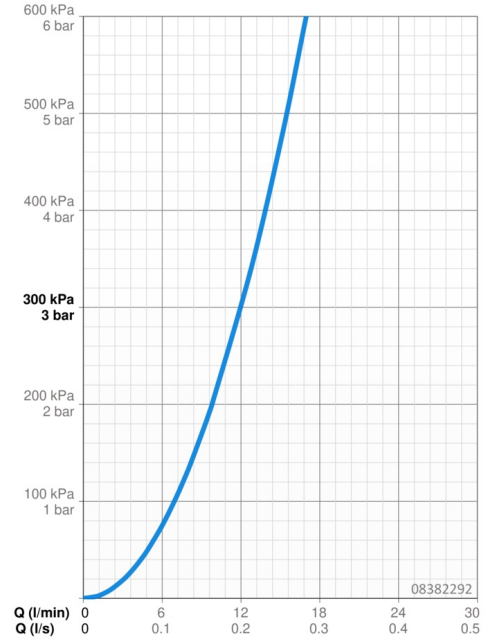

Technische gegevens

Doorstromingseigenschappen

Doorstroomhoeveelheid bij 3 bar **12.0 l/min**

Technische eigenschappen

DN-maat **DN15**
Warmwatertoevoer **max. +80°C**
Werkdruk **1-10 bar**
Aansluitmaat **G1/2**
Inbouwbreedte **150 ± 20 mm**
Projection **245 mm**
Terugstroom beveiliging (EN1717) **AA**
Materiaal **brass**

Voorschriften

EN-norm **EN 1111**
Geluidsklasse **I (ISO 3822)**

Toestemmingen en Verklaringen

ABP **PA-IX 10126/IA**
Verklaring van overeenstemming **DoC**