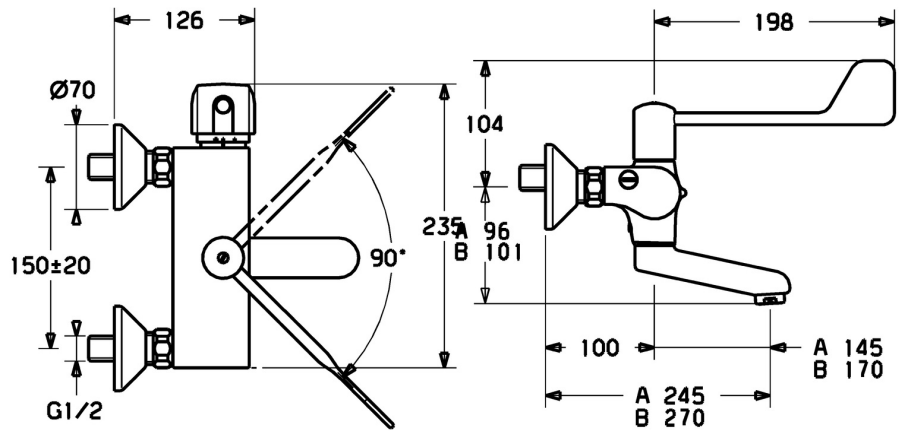

EAN: 4015474053939  
[static.hansa.com/08382292](https://static.hansa.com/08382292)

- Gezondheid en verzorging
- Thermostatisch
- Wandmontage
- Chrom
- Draaibare uitloop, Automatische leegloop, Vast te zetten in de middenstand, Gegoten constructie
- CASCADE® mousseur
- Temperatuurgreep, Debietgreep, Lange hendel, Veiligheidshendel
- Temperatuurbegrenzer, Temperatuurbegrenzer (achteraf instelbaar), Veiligheidsblokkering tegen verbranden bij 38 °C
- Keramische bovendeele voor debiet, Thermostatische temperatuurregeling, Terugslagklep, Vuilfilter(s)
- S-koppelingen met rozetten, Geïntegreerd afsluitventiel
- Kraanhuis gemaakt van DZR messing, Oppervlakte met watercontact zonder nikkelcoating, Thermische desinfectie volgens DVGW W 551

## Technische gegevens

### Technische eigenschappen

DN-maat **DN15**  
Warmwatertoevoer **max. +80°C**  
Werkdruk **1-10 bar**  
Aansluitmaat **G1/2**  
Inbouwbreedte **150 ± 20 mm**  
Projection **245 mm**  
Terugstroom beveiliging (EN1717) **AA**  
Materiaal **brass**