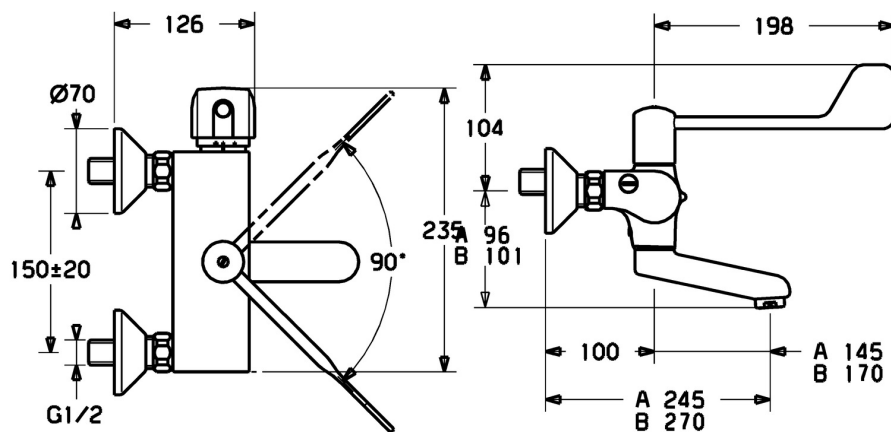

EAN: 4015474053939
static.hansa.com/08382292

- Zdraví a péče
- Termostatická
- Montáž na zeď
- Chrom
- Otočné výtokové rameno, Model se samovypouštěcím systémem, Uzamykatelné ve střední poloze, Litá konstrukce
- CASCADE® aerátor
- Rukojeť regulátoru teploty, Rukojeť regulátoru průtoku, Dlouhá páka, Bezpečnostní funkce pro teplotu vody
- Funkce pro nastavení maximální teploty a průtoku vody, Nastavitelný omezovač teploty vody (součástí dodávky, možnost dodatečné instalace), Bezpečnostní pojistka proti opaření při 38 °C
- Uzavírací vršek s keramickými destičkami, Termostatická kartuše pro ovládání teploty, Zpětný ventil (-y), Filtr(y) na nečistoty
- Etážky, Uzavírací ventil(y)
- Tělo baterie z mosazi DZR, Vodní cesty bez poniklování, Tepelná dezinfekce podle předpisu DVGW W 551
- Retrofit bezpečnostní zámek 59912005, lze objednat samostatně.

Technické údaje

Vlastnosti průtoku

Průtokové množství při 3 bar **12.0 l/min**

Technické vlastnosti

Velikost DN (jmenovitý rozměr) **DN15**
 Zdroj teplé vody **max. +80°C**
 Pracovní tlak **1-10 bar**
 Velikost přípojky **G1/2**
 Instalační šířka **150 ± 20 mm**
 Projection **245 mm**
 Zabezpečení proti zpětnému toku (ČSN EN 1717) **AA**
 Materiál **Mosaz**