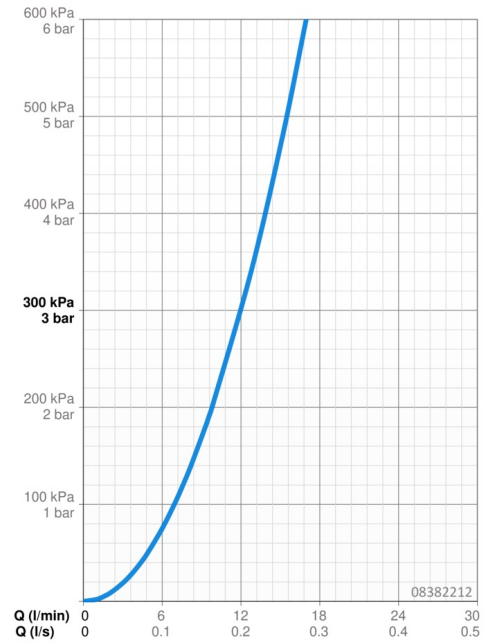

Technische gegevens

Doorstromingseigenschappen

Doorstroomhoeveelheid bij 3 bar **12.0 l/min**

Technische eigenschappen

DN-maat **DN15**
Warmwatertoevoer **max. +80°C**
Werkdruk **1-10 bar**
Aansluitmaat **G1/2**
Inbouwbreedte **150 ± 20 mm**
Projection **245 mm**
Terugstroom beveiliging (EN1717) **AA**
Materiaal **brass**

Voorschriften

EN-norm **EN 1111**
Geluidsklasse **I (ISO 3822)**

Toestemmingen en Verklaringen

ABP **PA-IX 10126/IA**
Verklaring van overeenstemming **DoC**