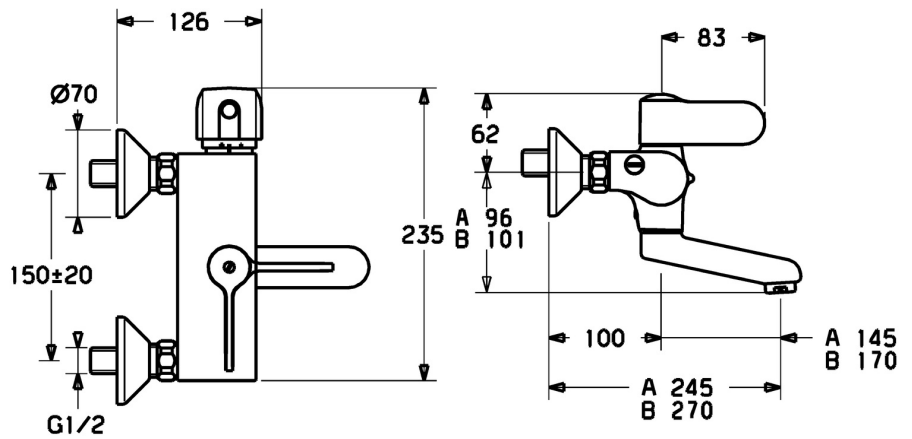

EAN: 4015474257528
static.hansa.com/08382212

- Gezondheid en verzorging
- Thermostatisch
- Wandmontage
- Chrom
- Draaibare uitloop, Vast te zetten in de middenstand, Gegoten constructie
- CASCADE® mousseur
- Temperatuurgreep, Debietgreep, Veiligheidshendel
- Temperatuurbegrenzer, Temperatuurbegrenzer (achteraf instelbaar), Veiligheidsblokkering tegen verbranden bij 38 °C
- Keramische bovendeele voor debiet, Thermostatische temperatuurregeling, Terugslagklep, Vuilfilter(s)
- S-koppelingen met rozetten, Geïntegreerd afsluitventiel
- Kraanhuis gemaakt van DZR messing, Oppervlakte met watercontact zonder nikkelcoating, Thermische desinfectie volgens DVGW W 551

Technische gegevens

Doorstromingseigenschappen

Doorstroomhoeveelheid bij 3 bar **12.0 l/min**

Technische eigenschappen

DN-maat **DN15**
Warmwatertoevoer **max. +80°C**
Werkdruk **1-10 bar**
Aansluitmaat **G1/2**
Inbouwbreedte **150 ± 20 mm**
Projection **245 mm**
Terugstroom beveiliging (EN1717) **AA**
Materiaal **brass**