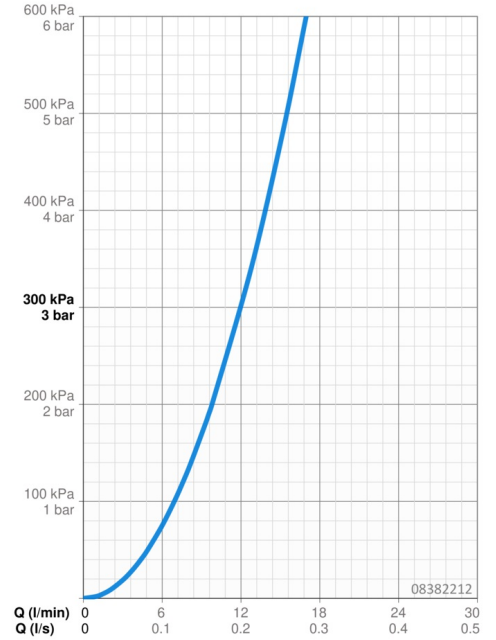

Dati tecnici

Caratteristiche flusso

Portata 3 bar **12.0 l/min**

Caratteristiche tecniche

Misura DN (dimensione nominale) **DN15**
Fornitura di acqua calda **max. +80°C**
Pressione di esercizio **1-10 bar**
Misura della connessione **G1/2**
Profondità di installazione **150 ± 20 mm**
Projection **245 mm**
Backflow prevention (EN1717) **AA**
Materiale **Ottone**

Norme

Standard EN **EN 1111**
Classe di rumorosità **I (ISO 3822)**

Certificati/Dichiarazioni

ABP **PA-IX 10126/IA**
Dichiarazione di conformità **DoC**