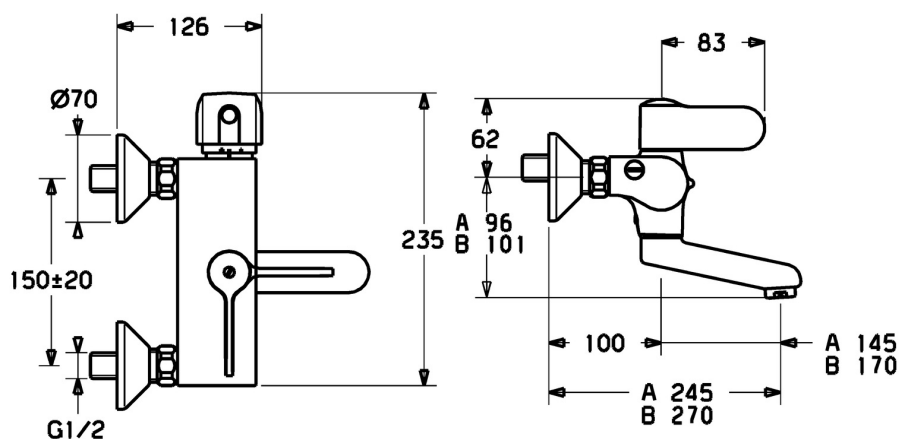

EAN: 4015474257528
static.hansa.com/08382212

- Health & Care
- Termostatico
- Montaggio a parete
- Cromo
- Bocca orientabile, Bloccabile in posizione centrale, Costruzione a fusione
- Rompigetto Standard
- Manopola di regolazione temperatura, Manopola di regolazione portata, Leva di sicurezza
- Limitatore di temperatura, Limitatore di temperatura regolabile, Blocco di sicurezza antiscottature a 38 °C
- Vitone ceramico, Regolazione termostatica della temperatura, Valvola/e di non ritorno, Filtro/i anti-impurità
- Raccordi a S eccentrici, Valvola di arresto
- Ottone DZR, Condotti acqua senza rivestimento in nichel, Disinfezione termica secondo DVGW W 551

Dati tecnici

Caratteristiche flusso

Portata 3 bar **12.0 l/min**

Caratteristiche tecniche

Misura DN (dimensione nominale) **DN15**
 Fornitura di acqua calda **max. +80°C**
 Pressione di esercizio **1-10 bar**
 Misura della connessione **G1/2**
 Profondità di installazione **150 ± 20 mm**
 Projection **245 mm**
 Backflow prevention (EN1717) **AA**
 Materiale **Ottone**