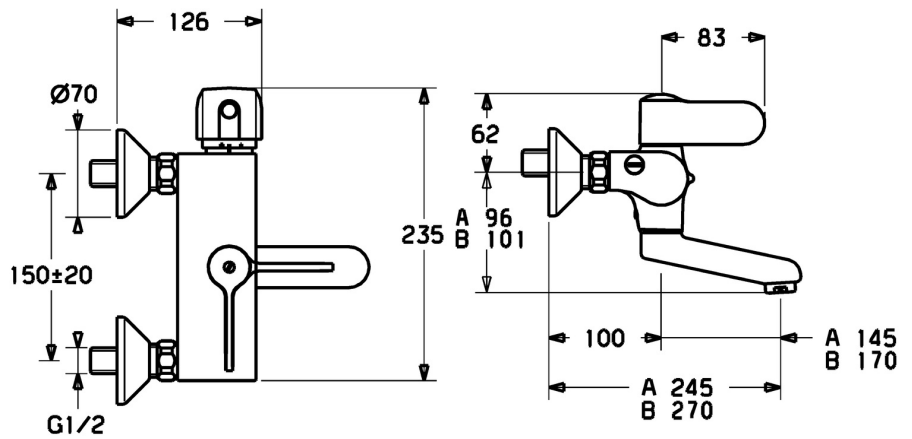

EAN: 4015474257528
static.hansa.com/08382212

- Santé & soins
- Thermostatique
- Montage mural
- Chrome
- Bec pivotant, Verrouillable en position médiane, Bec coulé
- CASCADE®
- Poignée de régulation de la température, Poignée de régulation du débit, Levier de sécurité pour la température de l'eau
- Limiteur de température et de débit, Limiteur de température ajustable, Sécurité anti-brûlures à 38°C
- Cartouche céramique de débit, Cartouche thermostatique, Valve(s) anti-retour, Filtre(s) à impuretés
- Raccords excentriques, Robinet d'arrêt
- Corps en laiton DZR, Voies d'eau sans revêtement de nickel, Désinfection thermique selon DVGW W 551

Caractéristiques techniques

Caractéristiques de débit

Débit à 3 bar **12.0 l/min**

Caractéristiques techniques

Taille DN (diamètre nominal) **DN15**
 Alimentation en eau chaude **max. +80°C**
 Pression de service **1-10 bar**
 Taille de raccord **G1/2**
 Largeur d'installation **150 ± 20 mm**
 Saillie **245 mm**
 Dispositif de protection (EN1717) **AA**
 Matériau **brass**