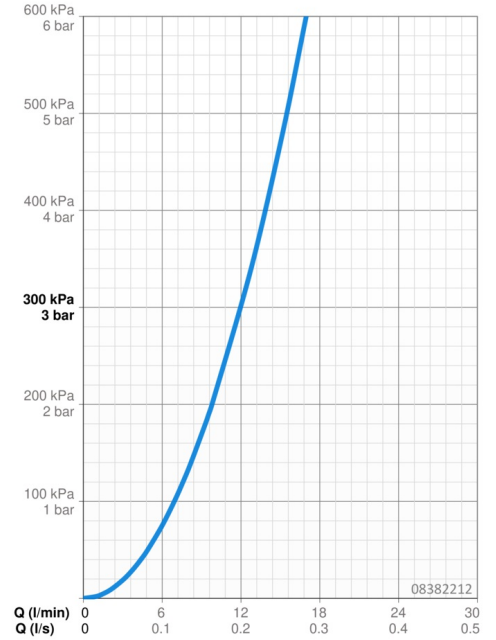

Caractéristiques techniques

Caractéristiques de débit

Débit à 3 bar **12.0 l/min**

Caractéristiques techniques

Taille DN (diamètre nominal) **DN15**
Alimentation en eau chaude **max. +80°C**
Pression de service **1-10 bar**
Taille de raccord **G1/2**
Largeur d'installation **150 ± 20 mm**
Saillie **245 mm**
Dispositif de protection (EN1717) **AA**
Matériau **brass**

Règlementations

Norme EN **EN 1111**
Classe acoustique **I (ISO 3822)**

Certificats et normes

ABP **PA-IX 10126/IA**
Déclaration de conformité **DoC**