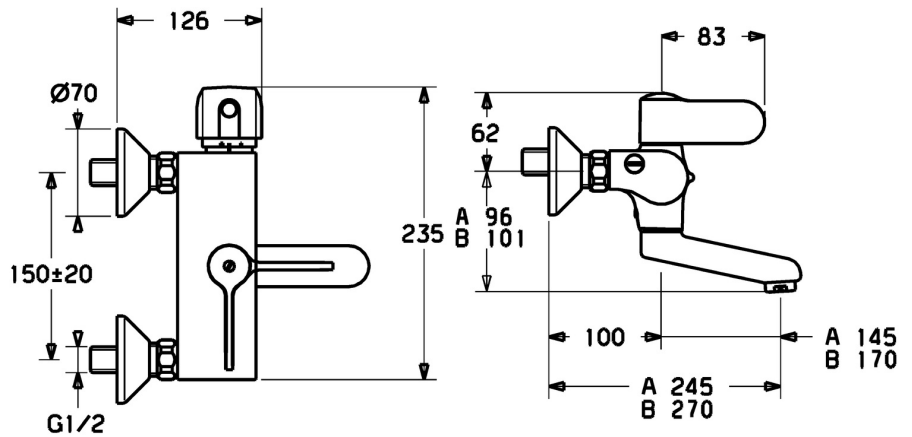

EAN: 4015474257528
static.hansa.com/08382212

- Zdraví a péče
- Termostatická
- Montáž na zeď
- Chrom
- Otočné výtokové rameno, Uzamykatelné ve střední poloze, Litá konstrukce
- CASCADE® aerátor
- Rukojeť regulátoru teploty, Rukojeť regulátoru průtoku, Bezpečnostní funkce pro teplotu vody
- Funkce pro nastavení maximální teploty a průtoku vody, Nastavitelný omezovač teploty vody (součástí dodávky, možnost dodatečné instalace), Bezpečnostní pojistka proti opaření při 38 °C
- Uzavírací vršek s keramickými destičkami, Termostatická kartuše pro ovládání teploty, Zpětný ventil (-y), Filtr(y) na nečistoty
- Etážky, Uzavírací ventil(y)
- Tělo baterie z mosazi DZR, Vodní cesty bez poniklování, Tepelná dezinfekce podle předpisu DVGW W 551
- Retrofit bezpečnostní zámek 59912005, lze objednat samostatně.

Technické údaje

Vlastnosti průtoku

Průtokové množství při 3 bar **12.0 l/min**

Technické vlastnosti

Velikost DN (jmenovitý rozměr) **DN15**
Zdroj teplé vody **max. +80°C**
Pracovní tlak **1-10 bar**
Velikost přípojky **G1/2**
Instalační šířka **150 ± 20 mm**
Projection **245 mm**
Zabezpečení proti zpětnému toku (ČSN EN 1717) **AA**
Materiál **Mosaz**