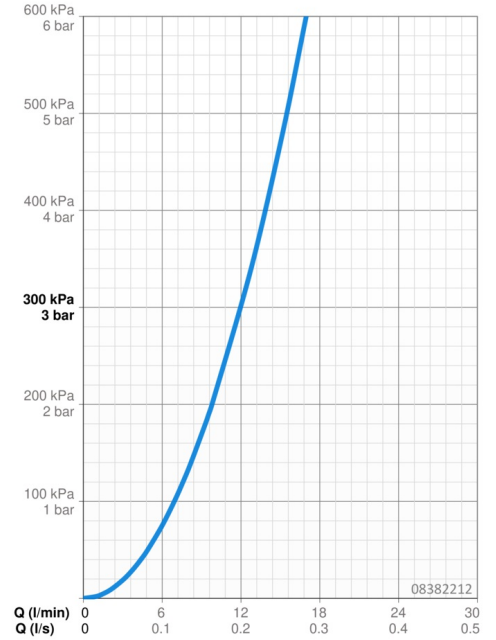

Technické údaje

Vlastnosti průtoku

Průtokové množství při 3 bar **12.0 l/min**

Technické vlastnosti

Velikost DN (jmenovitý rozměr) **DN15**
Zdroj teplé vody **max. +80°C**
Pracovní tlak **1-10 bar**
Velikost přípojky **G1/2**
Instalační šířka **150 ± 20 mm**
Projection **245 mm**
Zabezpečení proti zpětnému toku (ČSN EN 1717) **AA**
Materiál **Mosaz**

Předpisy

Norma EN **EN 1111**
Třída hlučnosti **I (ISO 3822)**

Schválení a Prohlášení

ABP **PA-IX 10126/IA**
Prohlášení o shodě **DoC**