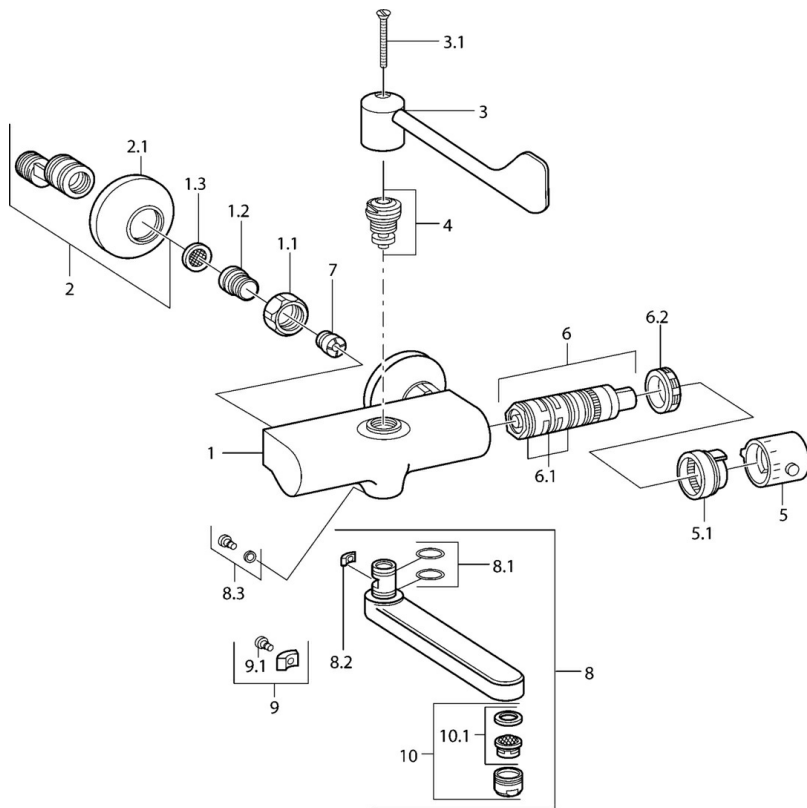

EAN: 4015474675094
static.hansa.com/08382201

- Wastafel
- Thermostatisch
- Wandmontage
- Chroom
- Temperatuurgreep
- Vuilfilter(s), Terugslagklep

Technische gegevens

Technische eigenschappen

Warmwatertoevoer	max. +80°C
Werkdruk	0.5-10 bar
Terugstroom beveiliging (EN1717)	EB
Materiaal	brass

Reserveonderdelen

SP08382201

	Naam	Code
1.1	Aansluiting moer, G3/4, AF30	59902230
1.2	Nippel	59911075
1.3	Filter dichting, G3/4	59911076
2	Afsluitb. Eccent. Koppel.+rosace., G1/2xG3/4 Chrom	59902034
2.1	Afdekplaat Chrom	59904796
3	Hendel	59911377
3.1	Schroef, M5x40 Stopgezet	59911378
4	Binnenwerk, G1/2, DN 15	59901530
5	Temperatuur hendel Chrom Stopgezet	59911379
5.1	Borgring Stopgezet	59911079
6	Thermostaat/binnenwerk Stopgezet	59911080
6.1	O-ring, d 26x2	59911081
6.2	Schroefring, M34x1, SW32	59911082
7	Terugslagklep	59905714
8	Uitloop, L=145 Chrom	59911380
8	Uitloop, L=96 Chrom	59910419
8	Uitloop, L=170 Chrom	59911183
8	Uitloop, L=235 Chrom	59910417
8.1	O-ring, d 15x2.5	59910423
8.2	Temperatuurbegrenzer	59910422
8.3	Bevestigingsschroeven, M6x12, AF2.5	59904804
9	Temperatuurbegrenzer	59910421
9.1	Schroef, M6x10, 2,5	59911435
10	Mousseur, M24x1 STD HC A Chrom	59902366
10.1	Mousseur, M22/24 A	59902081