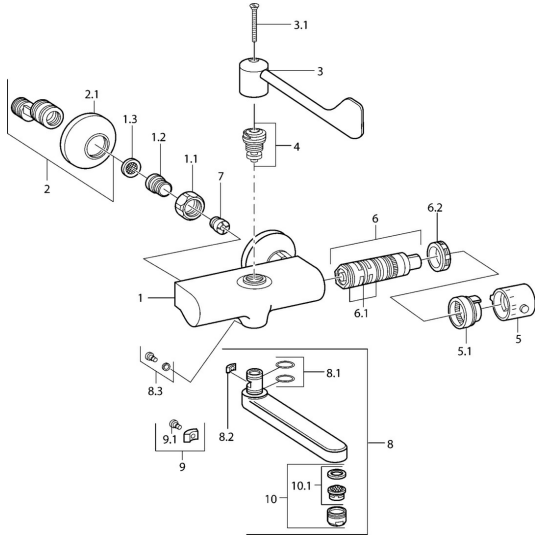

EAN: 4015474675094
static.hansa.com/08382201

- Wastafel
- Thermostatisch
- Wandmontage
- Chroom
- Temperatuurgreep
- Vuilfilter(s), Terugslagklep

Technische gegevens

Technische eigenschappen

Warmwatertoevoer	max. +80°C
Werkdruk	0.5-10 bar
Terugstroom beveiliging (EN1717)	EB
Materiaal	brass

Reserveonderdelen

SP08382201

	Naam	Code
1.1	Aansluiting moer, G3/4, AF30	59902230
1.2	Nippel	59911075
1.3	Filter dichting, G3/4	59911076
2	Afsluitb. Eccent. Koppel.+rosace., G1/2xG3/4 Chrom	59902034
2.1	Afdekplaat Chrom	59904796
3	Hendel	59911377
3.1	Schroef, M5x40 Stopgezet	59911378
4	Binnenwerk, G1/2, DN 15	59901530
5	Temperatuur hendel Chrom Stopgezet	59911379
5.1	Borgring Stopgezet	59911079
6	Thermostaat/binnenwerk Stopgezet	59911080
6.1	O-ring, d 26x2	59911081
6.2	Schroefring, M34x1, SW32	59911082
7	Terugslagklep	59905714
8	Uitloop, L=145 Chrom	59911380
8	Uitloop, L=96 Chrom	59910419
8	Uitloop, L=170 Chrom	59911183
8	Uitloop, L=235 Chrom	59910417
8.1	O-ring, d 15x2.5	59910423
8.2	Temperatuurbegrenzer	59910422
8.3	Bevestigingsschroeven, M6x12, AF2.5	59904804
9	Temperatuurbegrenzer	59910421
9.1	Schroef, M6x10, 2,5	59911435
10	Mousseur, M24x1 STD HC A Chrom	59902366
10.1	Mousseur, M22/24 A	59902081