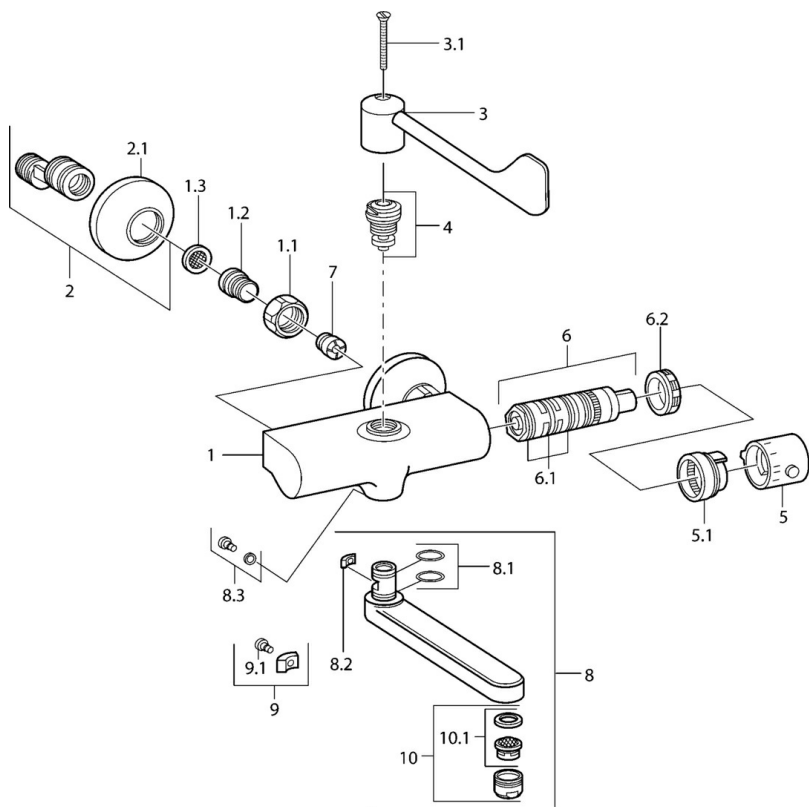

EAN: 4015474675094  
[static.hansa.com/08382201](http://static.hansa.com/08382201)

- Lavabo
- Thermostatique
- Montage mural
- Chrome
- Poignée de régulation de la température
- Filtre(s) à impuretés, Valve(s) anti-retour

### Caractéristiques techniques

Alimentation en eau chaude	<b>max. +80°C</b>
Pression de service	<b>0.5-10 bar</b>
Dispositif de protection (EN1717)	<b>EB</b>
Matériau	<b>brass</b>

## Pièces de rechange

### SP08382201

	Nom	Code
1.1	Écrou de connexion, G3/4, AF30	59902230
1.2	Nipple	59911075
1.3	Joint filtre, G3/4	59911076
2	Racc excentrique, vis pointeau et rosace, G1/2xG3/4	59902034
2.1	Rosaces	59904796
3	Levier	59911377
3.1	Vis, M5x40 Arrêté	59911378
4	Tête, G1/2, DN 15	59901530
5	Croisillon réglage de température Arrêté	59911379
5.1	Joint Arrêté	59911079
6	Cartouche thermostatique Arrêté	59911080
6.1	Joint, d 26x2	59911081
6.2	Écrou de maintien, M34x1, SW32	59911082
7	Clapet anti-retour	59905714
8	Bec, L=145	59911380
8	Bec, L=96	59910419
8	Bec, L=170	59911183
8	Bec, L=235	59910417
8.1	Joint, d 15x2.5	59910423
8.2	Limiteur	59910422
8.3	Vis, M6x12, AF2.5	59904804
9	Limiteur	59910421
9.1	Vis, M6x10, 2,5	59911435
10	Aérateur, M24x1 STD HC A	59902366
10.1	Aérateur, M22/24 A	59902081