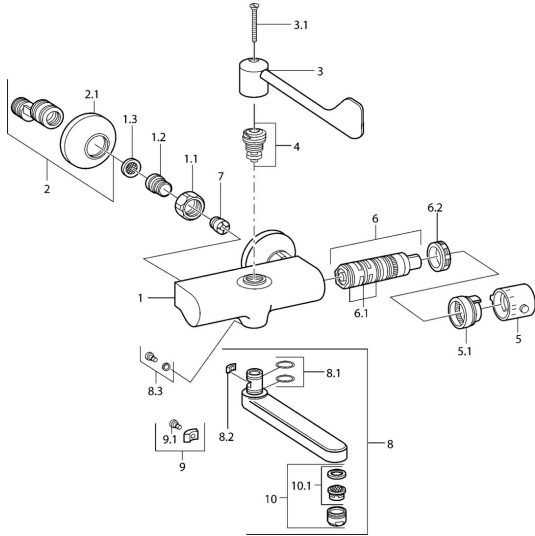

EAN: 4015474675094  
[static.hansa.com/08382201](http://static.hansa.com/08382201)

- Lavabo
- Thermostatique
- Montage mural
- Chrome
- Poignée de régulation de la température
- Filtre(s) à impuretés, Valve(s) anti-retour

### Caractéristiques techniques

Alimentation en eau chaude	<b>max. +80°C</b>
Pression de service	<b>0.5-10 bar</b>
Dispositif de protection (EN1717)	<b>EB</b>
Matériau	<b>brass</b>

## Pièces de rechange

### SP08382201

	Nom	Code
1.1	Écrou de connexion, G3/4, AF30	59902230
1.2	Nipple	59911075
1.3	Joint filtre, G3/4	59911076
2	Racc excentrique, vis pointeau et rosace, G1/2xG3/4	59902034
2.1	Rosaces	59904796
3	Levier	59911377
3.1	Vis, M5x40 Arrêté	59911378
4	Tête, G1/2, DN 15	59901530
5	Croisillon réglage de température Arrêté	59911379
5.1	Joint Arrêté	59911079
6	Cartouche thermostatique Arrêté	59911080
6.1	Joint, d 26x2	59911081
6.2	Écrou de maintien, M34x1, SW32	59911082
7	Clapet anti-retour	59905714
8	Bec, L=145	59911380
8	Bec, L=96	59910419
8	Bec, L=170	59911183
8	Bec, L=235	59910417
8.1	Joint, d 15x2.5	59910423
8.2	Limiteur	59910422
8.3	Vis, M6x12, AF2.5	59904804
9	Limiteur	59910421
9.1	Vis, M6x10, 2,5	59911435
10	Aérateur, M24x1 STD HC A	59902366
10.1	Aérateur, M22/24 A	59902081