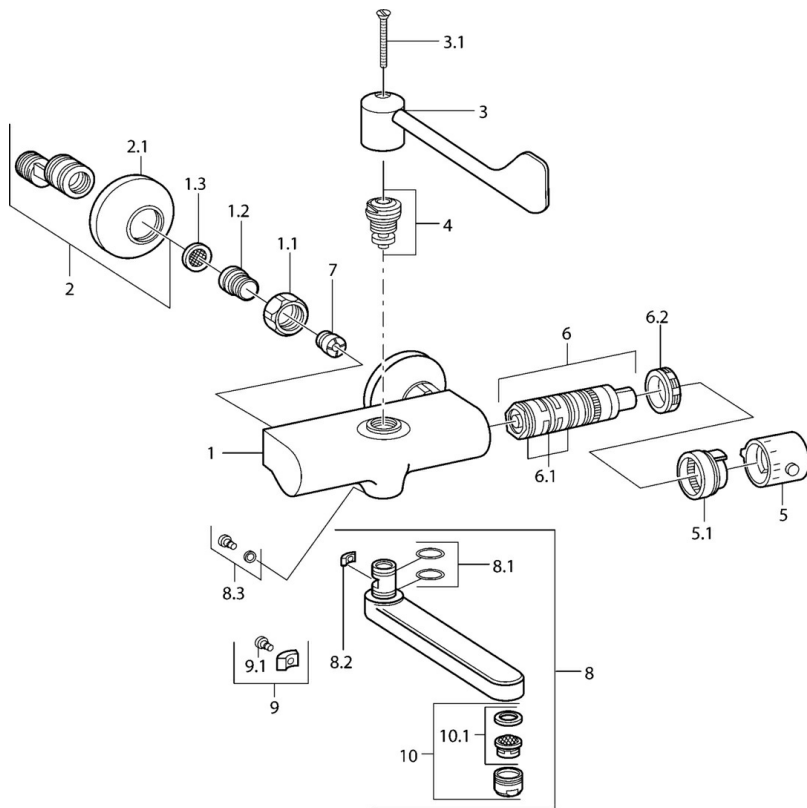

EAN: 4015474675094
static.hansa.com/08382201

- Waschtisch
- Thermostat
- Wandmontage
- Chrom
- Temperatureinstellgriff
- Schmutzfilter, Rückflussverhinderer

Technische Daten

Technische Eigenschaften

Warmwasserversorgung	max. +80° C
Arbeitsdruck	0.5-10 bar
Sicherungseinrichtung (EN1717)	EB
Werkstoff	Messing

Ersatzteile

SP08382201

	Name	Art.-Nr.
1.1	Anschlussmutter, G3/4, AF30	59902230
1.2	Nippel	59911075
1.3	Schmutzfilter, G3/4	59911076
2	Excenteranschluss f.Stopventil u. Rosetten, G1/2xG3/4	59902034
2.1	Rosette	59904796
3	Hebel	59911377
3.1	Schraube, M5x40 Ausgelaufen	59911378
4	Oberteil, G1/2, DN 15	59901530
5	Temperatur-Wählgriff Ausgelaufen	59911379
5.1	Dichtung Ausgelaufen	59911079
6	Thermostatkartusche Ausgelaufen	59911080
6.1	O-Ring, d 26x2	59911081
6.2	Spann-Mutter, M34x1, SW32	59911082
7	Rückschlagventil	59905714
8	Auslauf, L=145	59911380
8	Auslauf, L=96	59910419
8	Auslauf, L=170	59911183
8	Auslauf, L=235	59910417
8.1	O-Ring, d 15x2.5	59910423
8.2	Begrenzer	59910422
8.3	Befestigungsschraube, M6x12, AF2.5	59904804
9	Begrenzer	59910421
9.1	Schraube, M6x10, 2,5	59911435
10	Luftsprudler, M24x1 STD HC A	59902366
10.1	Luftsprudler, M22/24 A	59902081