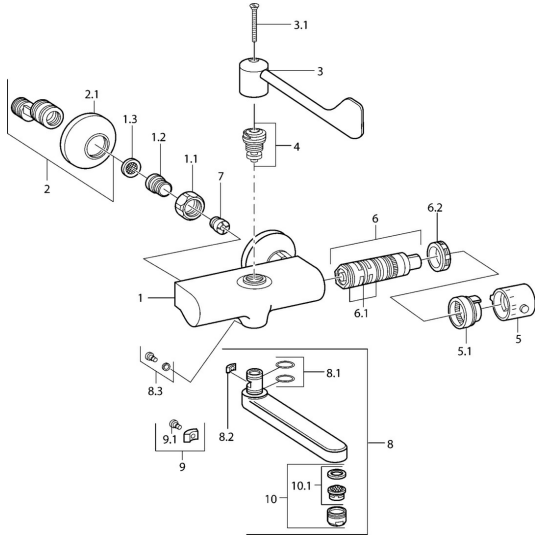

EAN: 4015474675094
static.hansa.com/08382201

- Waschtisch
- Thermostat
- Wandmontage
- Chrom
- Temperatureinstellgriff
- Schmutzfilter, Rückflussverhinderer

Technische Daten

Technische Eigenschaften

Warmwasserversorgung	max. +80° C
Arbeitsdruck	0.5-10 bar
Sicherungseinrichtung (EN1717)	EB
Werkstoff	Messing

Ersatzteile

SP08382201

	Name	Art.-Nr.
1.1	Anschlussmutter, G3/4, AF30	59902230
1.2	Nippel	59911075
1.3	Schmutzfilter, G3/4	59911076
2	Excenteranschluss f.Stopventil u. Rosetten, G1/2xG3/4	59902034
2.1	Rosette	59904796
3	Hebel	59911377
3.1	Schraube, M5x40 Ausgelaufen	59911378
4	Oberteil, G1/2, DN 15	59901530
5	Temperatur-Wählgriff Ausgelaufen	59911379
5.1	Dichtung Ausgelaufen	59911079
6	Thermostatkartusche Ausgelaufen	59911080
6.1	O-Ring, d 26x2	59911081
6.2	Spann-Mutter, M34x1, SW32	59911082
7	Rückschlagventil	59905714
8	Auslauf, L=145	59911380
8	Auslauf, L=96	59910419
8	Auslauf, L=170	59911183
8	Auslauf, L=235	59910417
8.1	O-Ring, d 15x2.5	59910423
8.2	Begrenzer	59910422
8.3	Befestigungsschraube, M6x12, AF2.5	59904804
9	Begrenzer	59910421
9.1	Schraube, M6x10, 2,5	59911435
10	Luftsprudler, M24x1 STD HC A	59902366
10.1	Luftsprudler, M22/24 A	59902081