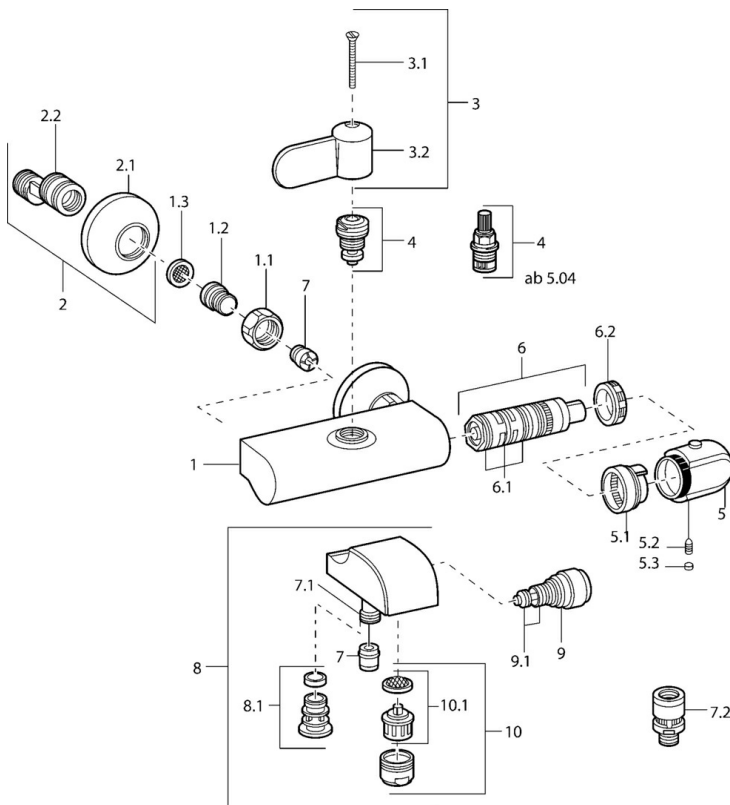

EAN: 4015474551350
static.hansa.com/08362281

- Sprcha a vaňa
- Termostatická
- Nástenná montáž
- Chróm
- Rukoväť regulátora teploty vody
- Filter, filtre na nečistoty, Spätný ventil (-y)

Technické údaje

Technické vlastnosti

Dodávka teplej vody	max. +80°C
Pracovný tlak	0.5-10 bar
Spätná klapka (STN EN 1717)	EB

Náhradné diely

SP08362281

	Názov	Kód
1.1	Pripojovacie matice, G3/4, AF30	59902230
1.2	Vsuvka	59911075
1.3	Tesnenie s filtrom, G3/4	59911076
2	Etážky s guľovým ventilom a ručičkou, G1/2xG3/4	59902034
2.1	Kryt príruby	59904796
3	Ovládacia rukoväť	59911382
3.1	Skrutka, M5x40 Ukončené	59911378
4	Sedlo, G1/2, DN 15	59901530
5	Rukoväť regulátora teploty Ukončené	59911379
5.1	Tesniaci krúžok Ukončené	59911079
6	Termoelement/Kartuš Ukončené	59911080
6.1	O-kružok, d 26x2	59911081
6.2	Prítlačná matica, M34x1, SW32	59911082
7	Spätný ventil	59905714
7.1	Pristúpenie	59906277
7.3	Zavzdušňovací ventil, DN15	59911330
9	Prepínač	59910803
9.1	Tesnenie sada	59904791
10	Aerator, M28x1 C	59902088
10.1	Aerator, M28x1 C Ukončené	59902089