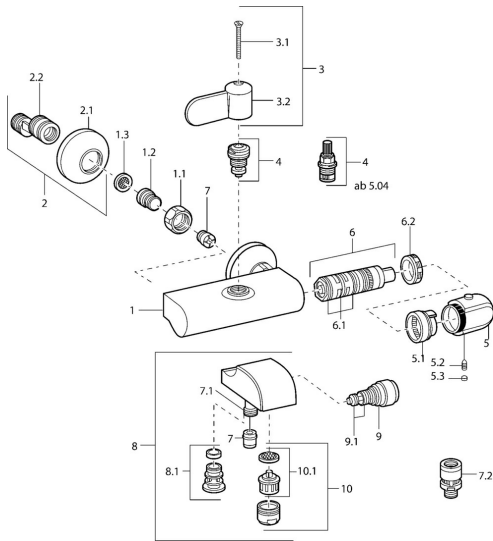

EAN: 4015474551350
static.hansa.com/08362281

- Sprcha a vaňa
- Termostatická
- Nástenná montáž
- Chróm
- Rukoväť regulátora teploty vody
- Filter, filtre na nečistoty, Spätný ventil (-y)

Technické údaje

Technické vlastnosti

Dodávka teplej vody	max. +80°C
Pracovný tlak	0.5-10 bar
Spätná klapka (STN EN 1717)	EB

Náhradné diely

SP08362281

	Názov	Kód
1.1	Pripojovacie matice, G3/4, AF30	59902230
1.2	Vsuvka	59911075
1.3	Tesnenie s filtrom, G3/4	59911076
2	Etážky s guľovým ventilom a ručičkou, G1/2xG3/4	59902034
2.1	Kryt príruby	59904796
3	Ovládacia rukoväť	59911382
3.1	Skrutka, M5x40 Ukončené	59911378
4	Sedlo, G1/2, DN 15	59901530
5	Rukoväť regulátora teploty Ukončené	59911379
5.1	Tesniaci krúžok Ukončené	59911079
6	Termoelement/Kartuš Ukončené	59911080
6.1	O-kružok, d 26x2	59911081
6.2	Prítlačná matica, M34x1, SW32	59911082
7	Spätný ventil	59905714
7.1	Pristúpenie	59906277
7.3	Zavzdušňovací ventil, DN15	59911330
9	Prepínač	59910803
9.1	Tesnenie sada	59904791
10	Aerator, M28x1 C	59902088
10.1	Aerator, M28x1 C Ukončené	59902089