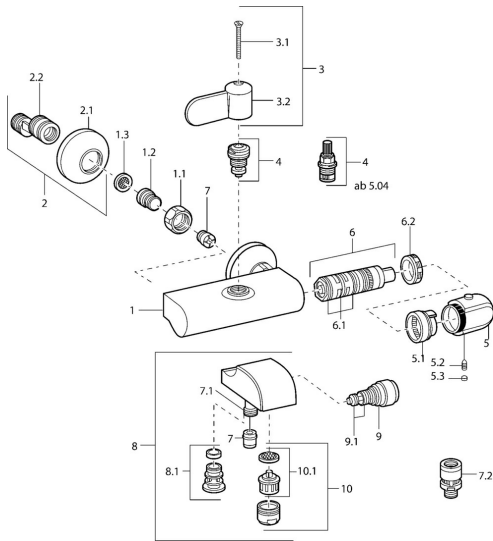

EAN: 4015474551350
static.hansa.com/08362281

- Wanne & Dusche
- Thermostat
- Wandmontage
- Chrom
- Temperatureinstellgriff
- Schmutzfilter, Rückflussverhinderer

Technische Daten

Technische Eigenschaften

Warmwasserversorgung	max. +80°C
Arbeitsdruck	0.5-10 bar
Sicherungseinrichtung (EN1717)	EB

Ersatzteile

SP08362281

	Name	Art.-Nr.
1.1	Anschlussmutter, G3/4, AF30	59902230
1.2	Nippel	59911075
1.3	Schmutzfilter, G3/4	59911076
2	Excenteranschluss f.Stopventil u. Rosetten, G1/2xG3/4	59902034
2.1	Rosette	59904796
3	Hebel	59911382
3.1	Schraube, M5x40 Ausgelaufen	59911378
4	Oberteil, G1/2, DN 15	59901530
5	Temperatur-Wählgriff Ausgelaufen	59911379
5.1	Dichtung Ausgelaufen	59911079
6	Thermostatkartusche Ausgelaufen	59911080
6.1	O-Ring, d 26x2	59911081
6.2	Spann-Mutter, M34x1, SW32	59911082
7	Rückschlagventil	59905714
7.1	Verbinder	59906277
7.3	Rohrbelüfter, DN15	59911330
9	Umsteller, automatisch	59910803
9.1	Dichtungskit	59904791
10	Luftsprudler, M28x1 C	59902088
10.1	Luftsprudler, M28x1 C Ausgelaufen	59902089