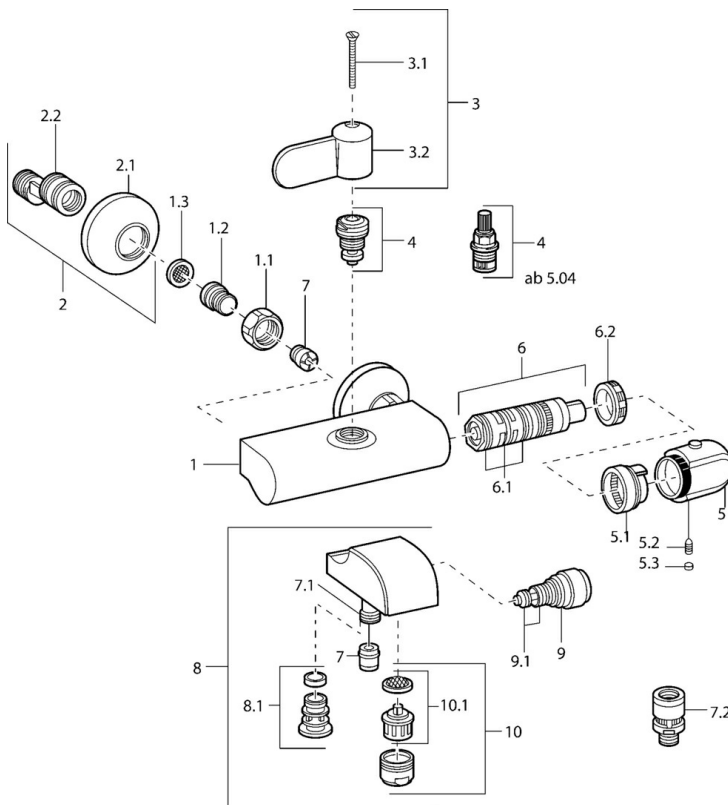

EAN: 4015474551350
static.hansa.com/08362281

- Wanne & Dusche
- Thermostat
- Wandmontage
- Chrom
- Temperatureinstellgriff
- Schmutzfilter, Rückflussverhinderer

Technische Daten

Technische Eigenschaften

Warmwasserversorgung	max. +80°C
Arbeitsdruck	0.5-10 bar
Sicherungseinrichtung (EN1717)	EB

Ersatzteile

SP08362281

	Name	Art.-Nr.
1.1	Anschlussmutter, G3/4, AF30	59902230
1.2	Nippel	59911075
1.3	Schmutzfilter, G3/4	59911076
2	Excenteranschluss f.Stopventil u. Rosetten, G1/2xG3/4	59902034
2.1	Rosette	59904796
3	Hebel	59911382
3.1	Schraube, M5x40 Ausgelaufen	59911378
4	Oberteil, G1/2, DN 15	59901530
5	Temperatur-Wählgriff Ausgelaufen	59911379
5.1	Dichtung Ausgelaufen	59911079
6	Thermostatkartusche Ausgelaufen	59911080
6.1	O-Ring, d 26x2	59911081
6.2	Spann-Mutter, M34x1, SW32	59911082
7	Rückschlagventil	59905714
7.1	Verbinder	59906277
7.3	Rohrbelüfter, DN15	59911330
9	Umsteller, automatisch	59910803
9.1	Dichtungskit	59904791
10	Luftsprudler, M28x1 C	59902088
10.1	Luftsprudler, M28x1 C Ausgelaufen	59902089