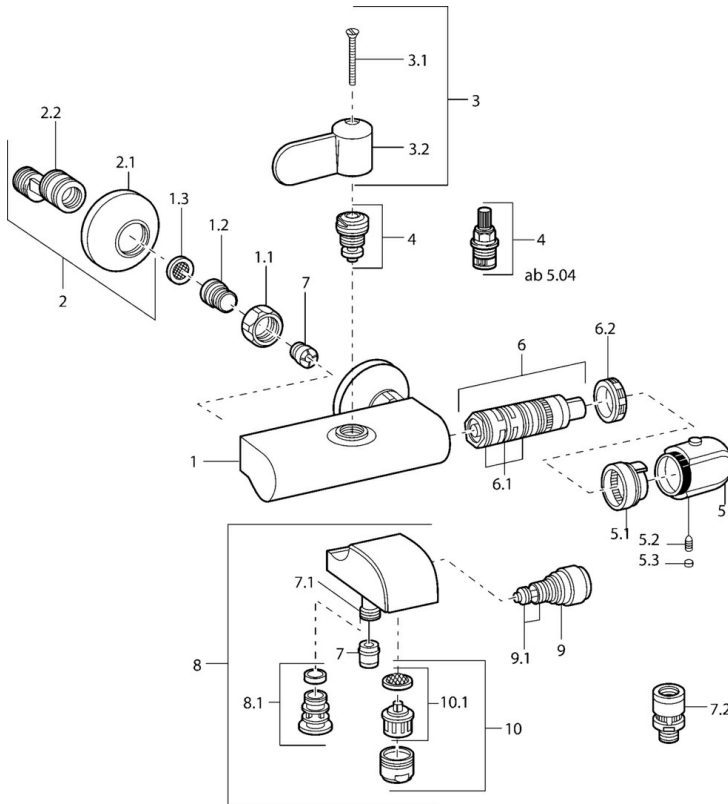

EAN: 4015474551350
static.hansa.com/08362281

- Sprcha & vana
- Termostatická
- Montáž na zeď
- Chrom
- Rukojeť regulátoru teploty
- Filtr(y) na nečistoty, Zpětný ventil (-y)

Technické údaje

Technické vlastnosti

Zdroj teplé vody	max. +80°C
Pracovní tlak	0.5-10 bar
Zabezpečení proti zpětnému toku (ČSN EN 1717)	EB

Náhradní díly

SP08362281

	Název	Kód
1.1	Připojovací matice, G3/4, AF30	59902230
1.2	Šroubení	59911075
1.3	Těsnění s filtrem, G3/4	59911076
2	Etážky s kulovým ventilem a růžicí, G1/2xG3/4	59902034
2.1	Kryt příruby	59904796
3	Páka	59911382
3.1	Šroub, M5x40 Ukončeno	59911378
4	Vršek, G1/2, DN 15	59901530
5	Ovladač regulátoru teploty Ukončeno	59911379
5.1	Těsnící kroužek Ukončeno	59911079
6	Termoelement/Kartuše Ukončeno	59911080
6.1	O-kroužek, d 26x2	59911081
6.2	Upevňovací matice, M34x1, SW32	59911082
7	Zpětný ventil	59905714
7.1	Přístupní	59906277
7.3	Přísávací ventil, DN15	59911330
9	Přepínač	59910803
9.1	Těsnící sada	59904791
10	Aerator, M28x1 C	59902088
10.1	Aerator, M28x1 C Ukončeno	59902089