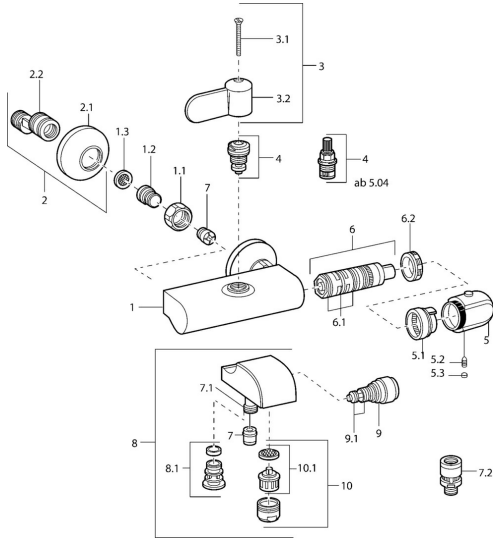

EAN: 4015474551350
static.hansa.com/08362281

- Sprcha & vana
- Termostatická
- Montáž na zeď
- Chrom
- Rukojeť regulátoru teploty
- Filtr(y) na nečistoty, Zpětný ventil (-y)

Technické údaje

Technické vlastnosti

Zdroj teplé vody	max. +80°C
Pracovní tlak	0.5-10 bar
Zabezpečení proti zpětnému toku (ČSN EN 1717)	EB

Náhradní díly

SP08362281

	Název	Kód
1.1	Připojovací matice, G3/4, AF30	59902230
1.2	Šroubení	59911075
1.3	Těsnění s filtrem, G3/4	59911076
2	Etážky s kulovým ventilem a růžicí, G1/2xG3/4	59902034
2.1	Kryt příruby	59904796
3	Páka	59911382
3.1	Šroub, M5x40 Ukončeno	59911378
4	Vršek, G1/2, DN 15	59901530
5	Ovladač regulátoru teploty Ukončeno	59911379
5.1	Těsnící kroužek Ukončeno	59911079
6	Termoelement/Kartuše Ukončeno	59911080
6.1	O-kroužek, d 26x2	59911081
6.2	Upevňovací matice, M34x1, SW32	59911082
7	Zpětný ventil	59905714
7.1	Přístupní	59906277
7.3	Přísávací ventil, DN15	59911330
9	Přepínač	59910803
9.1	Těsnící sada	59904791
10	Aerator, M28x1 C	59902088
10.1	Aerator, M28x1 C Ukončeno	59902089