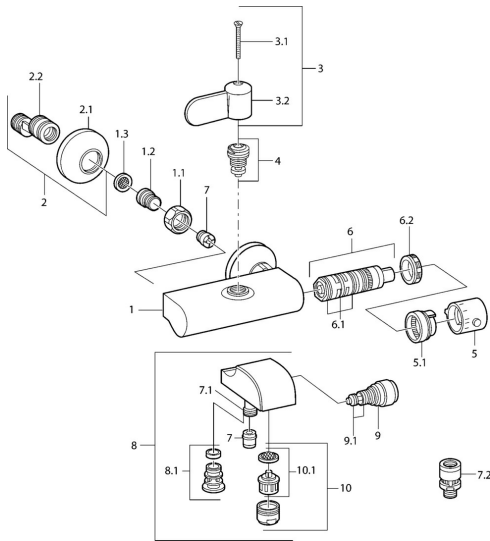

EAN: 4015474675087
static.hansa.com/08362201

- Sprcha a vaňa
- Termostatická
- Nástenná montáž
- Chróm
- Rukoväť regulátora teploty vody
- Filter, filtre na nečistoty, Spätný ventil (-y)

Technické údaje

Technické vlastnosti

Dodávka teplej vody
 Pracovný tlak
 Spätná klapka (STN EN 1717)

max. +80°C
0.5-10 bar
EB

Náhradné diely

SP08362201

	Názov	Kód
1.1	Pripojovacie matice, G3/4, AF30	59902230
1.2	Vsuvka	59911075
1.3	Tesnenie s filtrom, G3/4	59911076
2	Etážky s guľovým ventilom a ružicou, G1/2xG3/4	59902034
2.1	Kryt príruby	59904796
3	Ovládacia rukoväť	59911382
3.1	Skrutka, M5x40 Ukončené	59911378
4	Sedlo, G1/2, DN 15	59901530
5	Rukoväť regulátora teploty Ukončené	59911379
5.1	Tesniaci krúžok Ukončené	59911079
6	Termoelement/Kartuš Ukončené	59911080
6.1	O-kružok, d 26x2	59911081
6.2	Prítláčna matica, M34x1, SW32	59911082
7	Spätný ventil	59905714
7.1	Pristúpenie	59906277
9	Prepínač	59910803
9.1	Tesnenie sada	59904791
10	Aerator, M28x1 C	59902088
10.1	Aerator, M28x1 C Ukončené	59902089