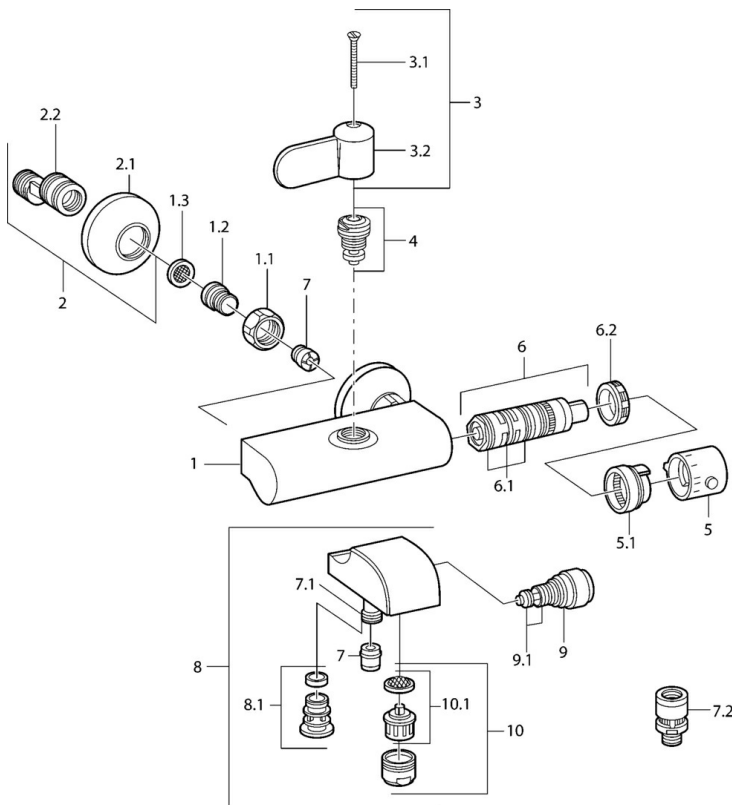

EAN: 4015474675087
static.hansa.com/08362201

- Sprcha a vaňa
- Termostatická
- Nástenná montáž
- Chróm
- Rukoväť regulátora teploty vody
- Filter, filtre na nečistoty, Spätný ventil (-y)

Technické údaje

Technické vlastnosti

Dodávka teplej vody
 Pracovný tlak
 Spätná klapka (STN EN 1717)

max. +80°C
0.5-10 bar
EB

Náhradné diely

SP08362201

	Názov	Kód
1.1	Pripojovacie matice, G3/4, AF30	59902230
1.2	Vsuvka	59911075
1.3	Tesnenie s filtrom, G3/4	59911076
2	Etážky s guľovým ventilom a ružicou, G1/2xG3/4	59902034
2.1	Kryt príruby	59904796
3	Ovládacia rukoväť	59911382
3.1	Skrutka, M5x40 Ukončené	59911378
4	Sedlo, G1/2, DN 15	59901530
5	Rukoväť regulátora teploty Ukončené	59911379
5.1	Tesniaci krúžok Ukončené	59911079
6	Termoelement/Kartuš Ukončené	59911080
6.1	O-kružok, d 26x2	59911081
6.2	Prítláčna matica, M34x1, SW32	59911082
7	Spätný ventil	59905714
7.1	Pristúpenie	59906277
9	Prepínač	59910803
9.1	Tesnenie sada	59904791
10	Aerator, M28x1 C	59902088
10.1	Aerator, M28x1 C Ukončené	59902089