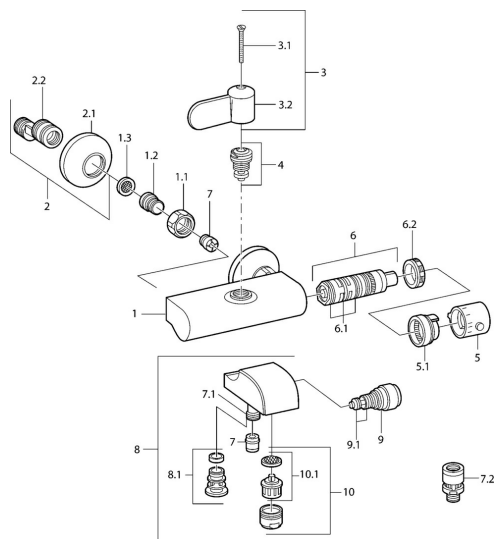

EAN: 4015474675087
static.hansa.com/08362201

- Sprcha & vana
- Termostatická
- Montáž na zeď
- Chrom
- Rukojeť regulátoru teploty
- Filtr(y) na nečistoty, Zpětný ventil (-y)

Technické údaje

Technické vlastnosti

Zdroj teplé vody	max. +80°C
Pracovní tlak	0.5-10 bar
Zabezpečení proti zpětnému toku (ČSN EN 1717)	EB

Náhradní díly

SP08362201

	Název	Kód
1.1	Připojovací matice, G3/4, AF30	59902230
1.2	Šroubení	59911075
1.3	Těsnění s filtrem, G3/4	59911076
2	Etážky s kulovým ventilem a růžicí, G1/2xG3/4	59902034
2.1	Kryt příruby	59904796
3	Páka	59911382
3.1	Šroub, M5x40 Ukončeno	59911378
4	Vršek, G1/2, DN 15	59901530
5	Ovladač regulátoru teploty Ukončeno	59911379
5.1	Těsnící kroužek Ukončeno	59911079
6	Termoelement/Kartuše Ukončeno	59911080
6.1	O-kroužek, d 26x2	59911081
6.2	Upevňovací matice, M34x1, SW32	59911082
7	Zpětný ventil	59905714
7.1	Přístupní	59906277
9	Přepínač	59910803
9.1	Těsnící sada	59904791
10	Aerator, M28x1 C	59902088
10.1	Aerator, M28x1 C Ukončeno	59902089