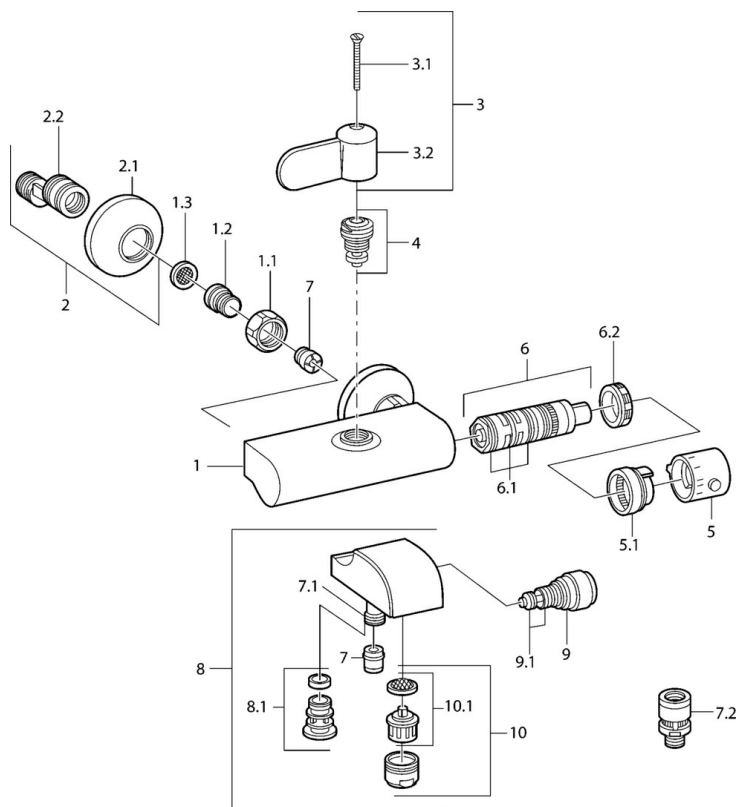

EAN: 4015474675087
static.hansa.com/08362201

- Sprcha & vana
- Termostatická
- Montáž na zeď
- Chrom
- Rukojeť regulátoru teploty
- Filtr(y) na nečistoty, Zpětný ventil (-y)

Technické údaje

Technické vlastnosti

Zdroj teplé vody	max. +80°C
Pracovní tlak	0.5-10 bar
Zabezpečení proti zpětnému toku (ČSN EN 1717)	EB

Náhradní díly

SP08362201

	Název	Kód
1.1	Připojovací matice, G3/4, AF30	59902230
1.2	Šroubení	59911075
1.3	Těsnění s filtrem, G3/4	59911076
2	Etážky s kulovým ventilem a růžicí, G1/2xG3/4	59902034
2.1	Kryt příruby	59904796
3	Páka	59911382
3.1	Šroub, M5x40 Ukončeno	59911378
4	Vršek, G1/2, DN 15	59901530
5	Ovladač regulátoru teploty Ukončeno	59911379
5.1	Těsnící kroužek Ukončeno	59911079
6	Termoelement/Kartuše Ukončeno	59911080
6.1	O-kroužek, d 26x2	59911081
6.2	Upevňovací matice, M34x1, SW32	59911082
7	Zpětný ventil	59905714
7.1	Přístupní	59906277
9	Přepínač	59910803
9.1	Těsnící sada	59904791
10	Aerator, M28x1 C	59902088
10.1	Aerator, M28x1 C Ukončeno	59902089