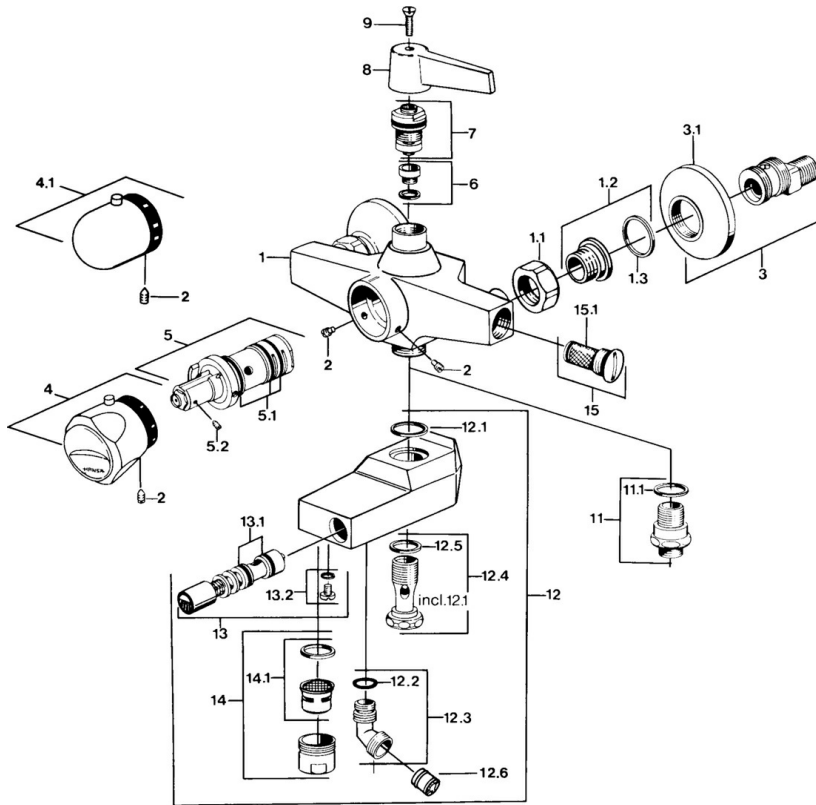

EAN: 4015474551367  
[static.hansa.com/08352201](http://static.hansa.com/08352201)

- Bad en douche
- Thermostatisch
- Wandmontage
- Chroom
- Temperatuurgreep
- Terugslagklep

## Technische gegevens

### Technische eigenschappen

Warmwatertoevoer	<b>max. +80°C</b>
Werkdruk	<b>0.5-10 bar</b>
Terugstroom beveiliging (EN1717)	<b>EB</b>

### SP08352201

	Naam	Code
1.1	Aansluiting moer, G3/4, AF30	59902230
1.2	Zetel, G1/2, L, WAF10	59904618
1.3	Borgring, 23.9x15.2x2	59902689
2	Schroef, M6x9.5	59901609
3	Afsluitb. Eccent. Koppel.+rosace., G1/2xG3/4 Chroom	59902034
3.1	Afdekplaat Chroom	59904796
4	Temperatuur hendel Chroom Stopgezet	59906965
4.1	Temperatuur hendel Chroom	59910304
5	Thermostaat/binnenwerk Stopgezet	59901608
5.1	O-ring, d 27x2	59901532
5.2	Schroef, M4x4	59901027
6	Zetel, DN15, R1/2	59904616
7	Binnenwerk, G1/2, DN 15	59901530
12.2	O-ring, 12.37x2.65 Stopgezet	59902340
12.5	Dichting, 25x21x1.5 Stopgezet	59902318
12.6	Terugslagklep	59905714
14	Mousseur, M28x1 C Chroom	59902088
14.1	Mousseur, M28x1 C Stopgezet	59902089
15	Terugslagklep	59901610
15.1	Filter sproeier Stopgezet	59901638
N.I.	Thermostaat/binnenwerk Stopgezet	59901668