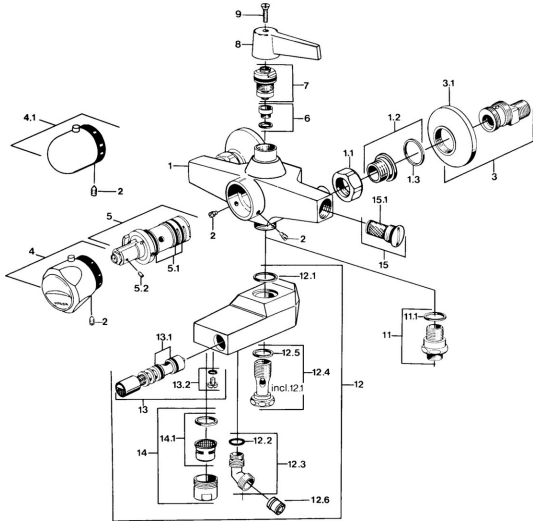

EAN: 4015474551367  
[static.hansa.com/08352201](http://static.hansa.com/08352201)

- Bad en douche
- Thermostatisch
- Wandmontage
- Chroom
- Temperatuurgreep
- Terugslagklep

## Technische gegevens

### Technische eigenschappen

Warmwatertoevoer	<b>max. +80°C</b>
Werkdruk	<b>0.5-10 bar</b>
Terugstroom beveiliging (EN1717)	<b>EB</b>

### SP08352201

	Naam	Code
1.1	Aansluiting moer, G3/4, AF30	59902230
1.2	Zetel, G1/2, L, WAF10	59904618
1.3	Borgring, 23.9x15.2x2	59902689
2	Schroef, M6x9.5	59901609
3	Afsluitb. Eccent. Koppel.+rosace., G1/2xG3/4 Chroom	59902034
3.1	Afdekplaat Chroom	59904796
4	Temperatuur hendel Chroom Stopgezet	59906965
4.1	Temperatuur hendel Chroom	59910304
5	Thermostaat/binnenwerk Stopgezet	59901608
5.1	O-ring, d 27x2	59901532
5.2	Schroef, M4x4	59901027
6	Zetel, DN15, R1/2	59904616
7	Binnenwerk, G1/2, DN 15	59901530
12.2	O-ring, 12.37x2.65 Stopgezet	59902340
12.5	Dichting, 25x21x1.5 Stopgezet	59902318
12.6	Terugslagklep	59905714
14	Mousseur, M28x1 C Chroom	59902088
14.1	Mousseur, M28x1 C Stopgezet	59902089
15	Terugslagklep	59901610
15.1	Filter sproeier Stopgezet	59901638
N.I.	Thermostaat/binnenwerk Stopgezet	59901668