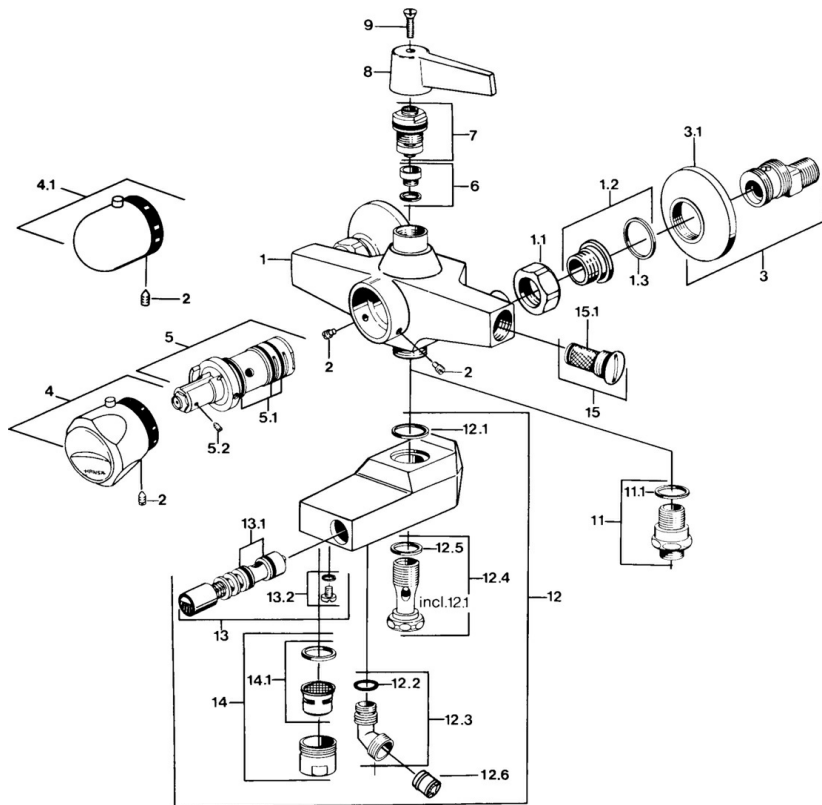

EAN: 4015474551367  
[static.hansa.com/08352201](http://static.hansa.com/08352201)

- Sprcha & vana
- Termostatická
- Montáž na zeď
- Chrom
- Rukojeť regulátoru teploty
- Zpětný ventil (-y)

### Technické vlastnosti

Zdroj teplé vody	<b>max. +80°C</b>
Pracovní tlak	<b>0.5-10 bar</b>
Zabezpečení proti zpětnému toku (ČSN EN 1717)	<b>EB</b>

### SP08352201

	Název	Kód
1.1	Připojovací matice, G3/4, AF30	59902230
1.2	Seat, G1/2, L, WAF10	59904618
1.3	Těsnící kroužek, 23.9x15.2x2	59902689
2	Šroub, M6x9.5	59901609
3	Etážky s kulovým ventilem a růžicí, G1/2xG3/4	59902034
3.1	Kryt příruby	59904796
4	Ovladač regulátoru teploty Ukončeno	59906965
4.1	Ovladač regulátoru teploty	59910304
5	Termoelement/Kartuše Ukončeno	59901608
5.1	O-kroužek, d 27x2	59901532
5.2	Šroub, M4x4	59901027
6	Seat, DN15, R1/2	59904616
7	Vršek, G1/2, DN 15	59901530
12.2	O-kroužek, 12.37x2.65 Ukončeno	59902340
12.5	Těsnění, 25x21x1.5 Ukončeno	59902318
12.6	Zpětný ventil	59905714
14	Aerator, M28x1 C	59902088
14.1	Aerator, M28x1 C Ukončeno	59902089
15	Zpětný ventil	59901610
15.1	Filtr Ukončeno	59901638
N.I.	Termoelement/Kartuše Ukončeno	59901668