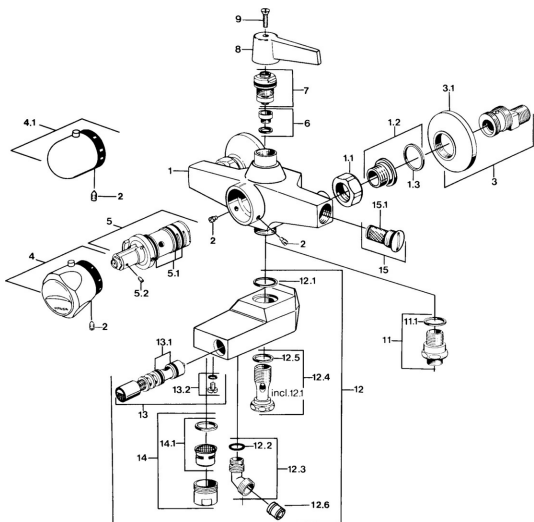

EAN: 4015474551367  
[static.hansa.com/08352201](http://static.hansa.com/08352201)

- Sprcha & vana
- Termostatická
- Montáž na zeď
- Chrom
- Rukojeť regulátoru teploty
- Zpětný ventil (-y)

### Technické vlastnosti

Zdroj teplé vody	<b>max. +80°C</b>
Pracovní tlak	<b>0.5-10 bar</b>
Zabezpečení proti zpětnému toku (ČSN EN 1717)	<b>EB</b>

### SP08352201

	Název	Kód
1.1	Připojovací matice, G3/4, AF30	59902230
1.2	Seat, G1/2, L, WAF10	59904618
1.3	Těsnící kroužek, 23.9x15.2x2	59902689
2	Šroub, M6x9.5	59901609
3	Etážky s kulovým ventilem a růžicí, G1/2xG3/4	59902034
3.1	Kryt příruby	59904796
4	Ovladač regulátoru teploty Ukončeno	59906965
4.1	Ovladač regulátoru teploty	59910304
5	Termoelement/Kartuše Ukončeno	59901608
5.1	O-kroužek, d 27x2	59901532
5.2	Šroub, M4x4	59901027
6	Seat, DN15, R1/2	59904616
7	Vršek, G1/2, DN 15	59901530
12.2	O-kroužek, 12.37x2.65 Ukončeno	59902340
12.5	Těsnění, 25x21x1.5 Ukončeno	59902318
12.6	Zpětný ventil	59905714
14	Aerator, M28x1 C	59902088
14.1	Aerator, M28x1 C Ukončeno	59902089
15	Zpětný ventil	59901610
15.1	Filtr Ukončeno	59901638
N.I.	Termoelement/Kartuše Ukončeno	59901668