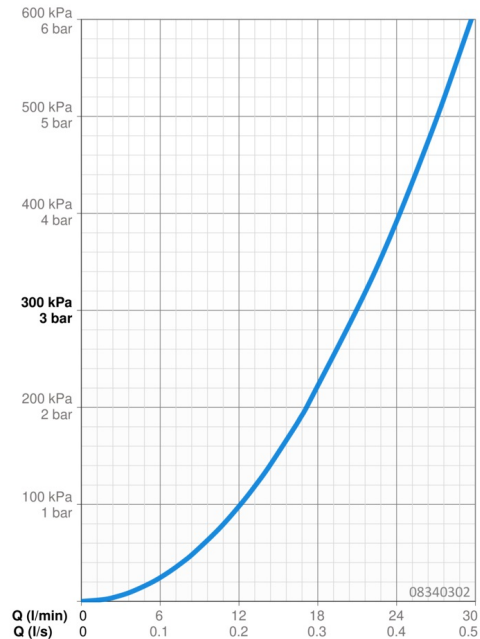

Technické údaje

Vlastnosti prietoku

Prietok pri tlaku 3 bar **21.0 l/min**

Technické vlastnosti

Veľkosť DN (menovitý rozmer) **DN15**
Dodávka teplej vody **max. +80°C**
Pracovný tlak **1-10 bar**
Spojovacia veľkosť **G1/2**
Vzdialenosť na inštaláciu **cc150 ± 90 mm**
Projection **124 mm**
Spätná klapka (STN EN 1717) **EB**
Materiál **Mosadz**

Predpisy

Norma EN **EN 1111**

Schválenia a Prehlásenia

Vyhĺásenie o zhode **DoC**