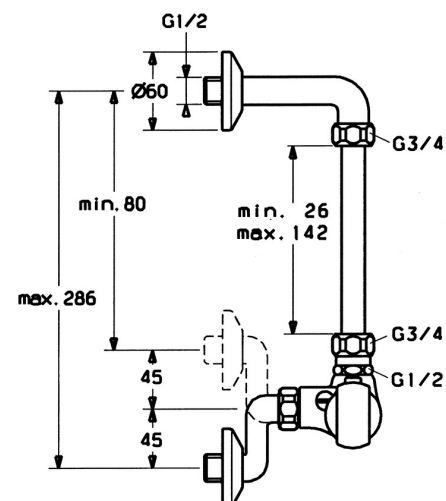

EAN: 4015474658615
static.hansa.com/08340302

- Zdravotná starostlivosť a opatrovatelstvo
- Termostatická
- Nástenná montáž
- Chróm
- Rukoväť regulátora teploty vody, Rukoväť regulátora prietoku vody
- Funkcie pre nastavenie maximálnej teploty a prietoku vody, Bezpečnostná poistka proti obareniu pri 38 °C
- Termostatická kartuša pre ovládanie teploty, Uzatvárací vršok s keramickými doštičkami, Filter, filtre na nečistoty, Spätný ventil (-y)
- Excentrické etážky
- Telo batérie z mosadze DZR, Vodné cesty bez poniklovania, Tepelná dezinfekcia podľa predpisu DVGW W 551

Technické údaje

Vlastnosti prietoku

Prietok pri tlaku 3 bar **21.0 l/min**

Technické vlastnosti

Veľkosť DN (menovitý rozmer) **DN15**
 Dodávka teplej vody **max. +80°C**
 Pracovný tlak **1-10 bar**
 Spojovacia veľkosť **G1/2**
 Vzdialenosť na inštaláciu **cc150 ± 90 mm**
 Projection **124 mm**
 Spätná klapka (STN EN 1717) **EB**
 Materiál **Mosadz**

Predpisy

Norma EN **EN 1111**

Schválenia a Prehlásenia

Vyhĺásenie o zhode **DoC**

Náhradné diely

SP08340302

Název	Kód
1.1 Pripojovacie matice, G3/4, AF30	59902230
1.2 Vsuvka	59911075
1.3 Tesnenie s filtrom, G3/4	59911076
1.4 Pripojovacie šróbenie Ukončené	59901650
2 Excentrický	59902036
3 Rukoväť regulátora prietoku vody	59911656
3.1 Nastavovací krúžok	59911661
4 Sedlo, G1/2, 180°	59911103
4.1 Adaptér Biela	59910235
5 Rukoväť regulátora teploty, 38° limited	59911726
5 Rukoväť regulátora teploty	59911830
5.1 Temperature adjustment limiter	59911660
5.2 Skrutka, M6x9.5	59901609
5.3 Vymedzovacia vložka	59911840
6 Termoelement/Kartuš	59911525
6.1 O-krúžok, d 26x2	59911081
6.2 Pritlačná matica, M34x1, SW32	59911082
7 Spätný ventil	59905714
8 Spojovacie potrubie	59901431
8.1 Lock nut Ukončené	59905857
8.5 Angle coupling Ukončené	59905587
N.I. Termoelement/Kartuš, H/C reversed	59911527