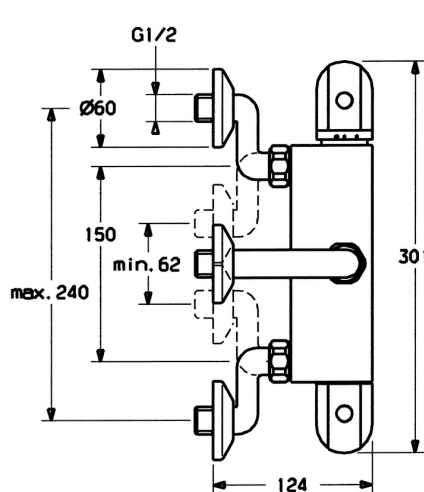

EAN: 4015474658615
static.hansa.com/08340302

- Zdravotná starostlivosť a opatrovatelstvo
- Termostatická
- Nástenná montáž
- Chróm
- Rukoväť regulátora teploty vody, Rukoväť regulátora prietoku vody
- Funkcie pre nastavenie maximálnej teploty a prietoku vody, Bezpečnostná poistka proti obareniu pri 38 °C
- Termostatická kartuša pre ovládanie teploty, Uzatvárací vršok s keramickými doštičkami, Filter, filtre na nečistoty, Spätný ventil (-y)
- Excentrické etážky
- Telo batérie z mosadze DZR, Vodné cesty bez poniklovania, Tepelná dezinfekcia podľa predpisu DVGW W 551

Technické údaje

Vlastnosti prietoku

Prietok pri tlaku 3 bar **21.0 l/min**

Technické vlastnosti

Veľkosť DN (menovitý rozmer) **DN15**
 Dodávka teplej vody **max. +80°C**
 Pracovný tlak **1-10 bar**
 Spojovacia veľkosť **G1/2**
 Vzdialenosť na inštaláciu **cc150 ± 90 mm**
 Projection **124 mm**
 Spätná klapka (STN EN 1717) **EB**
 Materiál **Mosadz**

Predpisy

Norma EN **EN 1111**

Schválenia a Prehlásenia

Vyhĺásenie o zhode **DoC**

Náhradné diely

SP08340302

Název	Kód
1.1 Pripojovacie matice, G3/4, AF30	59902230
1.2 Vsuvka	59911075
1.3 Tesnenie s filtrom, G3/4	59911076
1.4 Pripojovacie šróbenie Ukončené	59901650
2 Excentrický	59902036
3 Rukoväť regulátora prietoku vody	59911656
3.1 Nastavovací krúžok	59911661
4 Sedlo, G1/2, 180°	59911103
4.1 Adaptér Biela	59910235
5 Rukoväť regulátora teploty, 38° limited	59911726
5 Rukoväť regulátora teploty	59911830
5.1 Temperature adjustment limiter	59911660
5.2 Skrutka, M6x9.5	59901609
5.3 Vymedzovacia vložka	59911840
6 Termoelement/Kartuš	59911525
6.1 O-krúžok, d 26x2	59911081
6.2 Pritlačná matica, M34x1, SW32	59911082
7 Spätný ventil	59905714
8 Spojovacie potrubie	59901431
8.1 Lock nut Ukončené	59905857
8.5 Angle coupling Ukončené	59905587
N.I. Termoelement/Kartuš, H/C reversed	59911527