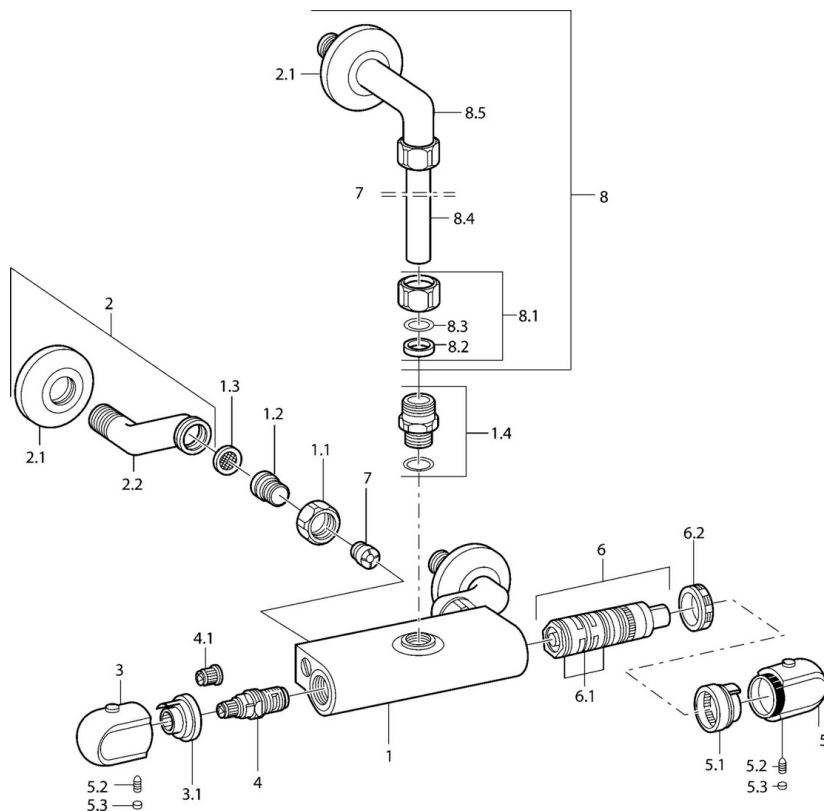

EAN: 4015474658615
static.hansa.com/08340302

- Zdravotná starostlivosť a opatrovatelstvo
- Termostatická
- Nástenná montáž
- Chróm
- Rukoväť regulátora teploty vody, Rukoväť regulátora prietoku vody
- Funkcie pre nastavenie maximálnej teploty a prietoku vody, Bezpečnostná poistka proti obareniu pri 38 °C
- Termostatická kartuša pre ovládanie teploty, Uzatvárací vršok s keramickými doštičkami, Filter, filtre na nečistoty, Spätný ventil (-y)
- Excentrické etážky
- Telo batérie z mosadze DZR, Vodné cesty bez poniklovania, Tepelná dezinfekcia podľa predpisu DVGW W 551

Technické údaje

Vlastnosti prietoku

Prietok pri tlaku 3 bar **21.0 l/min**

Technické vlastnosti

Veľkosť DN (menovitý rozmer) **DN15**
 Dodávka teplej vody **max. +80°C**
 Pracovný tlak **1-10 bar**
 Spojovacia veľkosť **G1/2**
 Vzdialenosť na inštaláciu **cc150 ± 90 mm**
 Projection **124 mm**
 Spätná klapka (STN EN 1717) **EB**
 Materiál **Mosadz**

Predpisy

Norma EN **EN 1111**

Schválenia a Prehlásenia

Vyhĺásenie o zhode **DoC**

Náhradné diely

SP08340302

Název	Kód
1.1 Pripojovacie matice, G3/4, AF30	59902230
1.2 Vsuvka	59911075
1.3 Tesnenie s filtrom, G3/4	59911076
1.4 Pripojovacie šróbenie Ukončené	59901650
2 Excentrický	59902036
3 Rukoväť regulátora prietoku vody	59911656
3.1 Nastavovací krúžok	59911661
4 Sedlo, G1/2, 180°	59911103
4.1 Adaptér Biela	59910235
5 Rukoväť regulátora teploty, 38° limited	59911726
5 Rukoväť regulátora teploty	59911830
5.1 Temperature adjustment limiter	59911660
5.2 Skrutka, M6x9.5	59901609
5.3 Vymedzovacia vložka	59911840
6 Termoelement/Kartuš	59911525
6.1 O-krúžok, d 26x2	59911081
6.2 Pritlačná matica, M34x1, SW32	59911082
7 Spätný ventil	59905714
8 Spojovacie potrubie	59901431
8.1 Lock nut Ukončené	59905857
8.5 Angle coupling Ukončené	59905587
N.I. Termoelement/Kartuš, H/C reversed	59911527