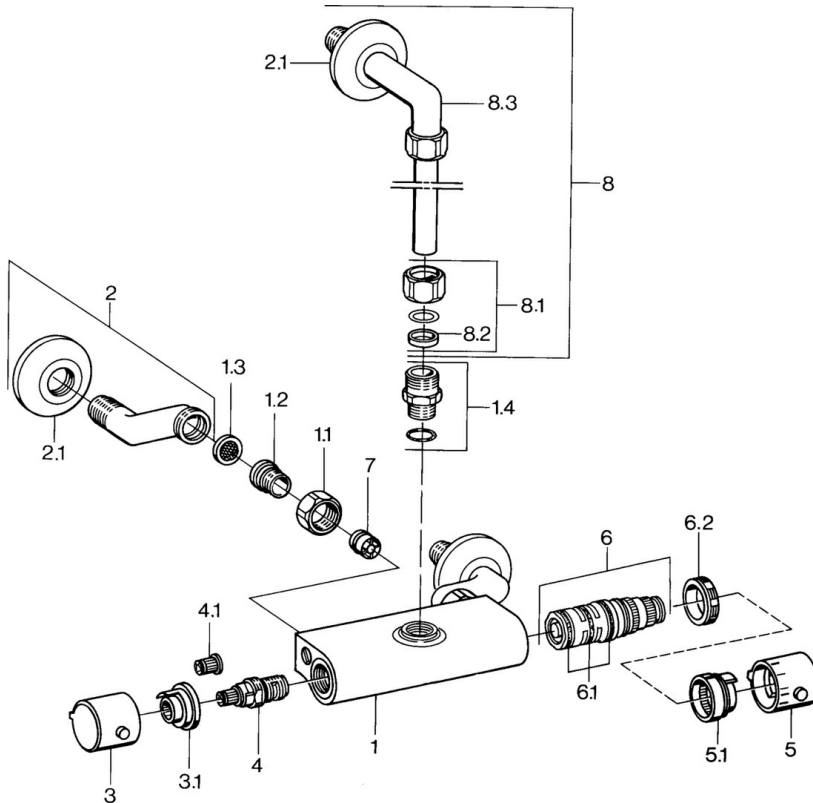

EAN: 4015474675070  
[static.hansa.com/08340301](http://static.hansa.com/08340301)

- Sprcha a vaňa
- Termostatická
- Nástenná montáž

- Chróm
- Rukoväť regulátora teploty vody, Rukoväť regulátora prietoku vody
- Filter, filtre na nečistoty, Spätný ventil (-y)

### Technické vlastnosti

Dodávka teplej vody  
 Pracovný tlak  
 Spätná klapka (STN EN 1717)

max. +80°C  
 0.5-10 bar  
 EB

### SP08340301

Názov	Kód
1.1 Pripojovacie matice, G3/4, AF30	59902230
1.2 Vsuvka	59911075
1.3 Tesnenie s filtrom, G3/4	59911076
1.4 Pripojovacie šróbenie Ukončené	59901650
2 Excentrický	59902036
3 Rukoväť regulátora prietoku vody Ukončené	59911381
3.1 Ukončené	59911078
4 Sedlo, G1/2, 180°	59911103
4.1 Adaptér Biela	59910235
5 Rukoväť regulátora teploty Ukončené	59911379
5.1 Tesniaci krúžok Ukončené	59911079
6 Termoelement/Kartuš Ukončené	59911080
6.1 O-kružok, d 26x2	59911081
6.2 Pritlačná matica, M34x1, SW32	59911082
7 Spätný ventil	59905714
8 Spojovacie potrubie	59901431
8.1 Lock nut Ukončené	59905857
8.3 Angle coupling Ukončené	59905587