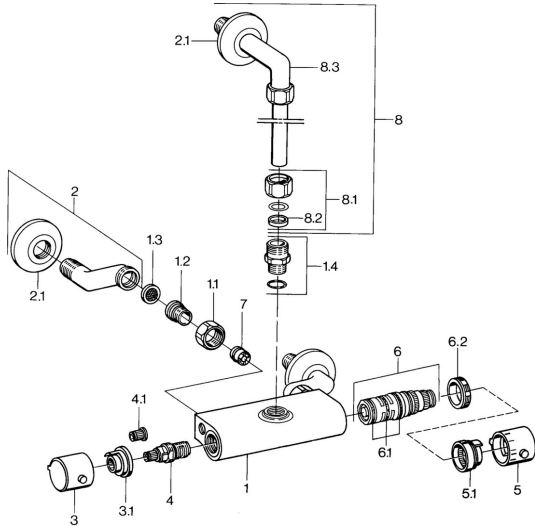

EAN: 4015474675070  
[static.hansa.com/08340301](http://static.hansa.com/08340301)

- Sprcha a vaňa
- Termostatická
- Nástenná montáž

- Chróm
- Rukoväť regulátora teploty vody, Rukoväť regulátora prietoku vody
- Filter, filtre na nečistoty, Spätný ventil (-y)

### Technické vlastnosti

Dodávka teplej vody  
 Pracovný tlak  
 Spätná klapka (STN EN 1717)

max. +80°C  
 0.5-10 bar  
 EB

### SP08340301

Názov	Kód
1.1 Pripojovacie matice, G3/4, AF30	59902230
1.2 Vsuvka	59911075
1.3 Tesnenie s filtrom, G3/4	59911076
1.4 Pripojovacie šróbenie Ukončené	59901650
2 Excentrický	59902036
3 Rukoväť regulátora prietoku vody Ukončené	59911381
3.1 Ukončené	59911078
4 Sedlo, G1/2, 180°	59911103
4.1 Adaptér Biela	59910235
5 Rukoväť regulátora teploty Ukončené	59911379
5.1 Tesniaci krúžok Ukončené	59911079
6 Termoelement/Kartuš Ukončené	59911080
6.1 O-kružok, d 26x2	59911081
6.2 Pritlačná matica, M34x1, SW32	59911082
7 Spätný ventil	59905714
8 Spojovacie potrubie	59901431
8.1 Lock nut Ukončené	59905857
8.3 Angle coupling Ukončené	59905587