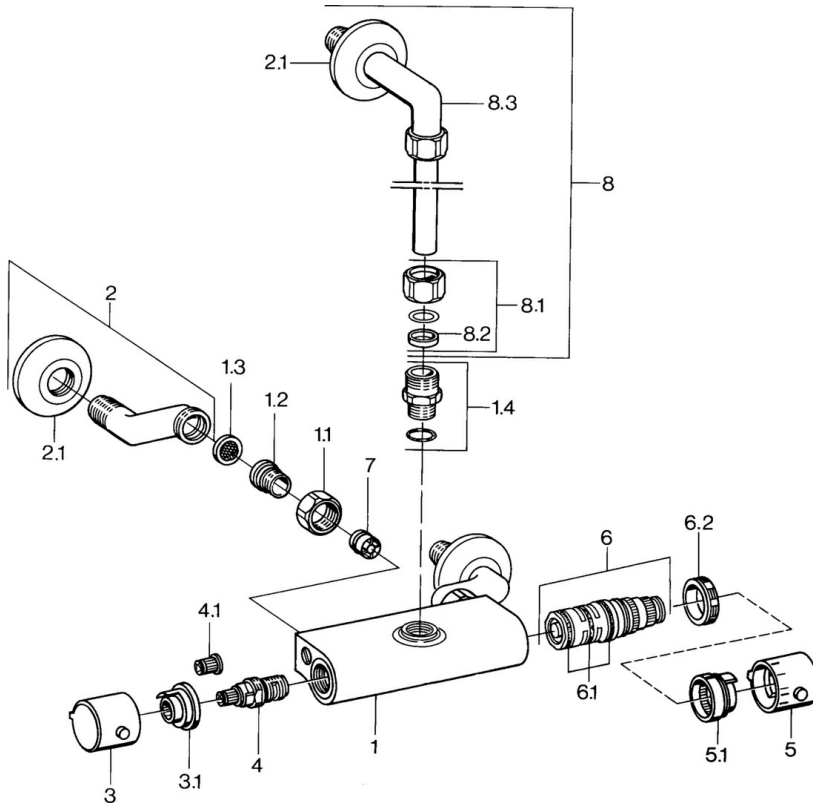

EAN: 4015474675070
static.hansa.com/08340301

- Bad en douche
- Thermostatisch
- Wandmontage
- Chroom
- Temperatuurgreep, Debietsgreep
- Vuilfilter(s), Terugslagklep

Technische gegevens

Technische eigenschappen

Warmwatertoevoer
 Werkdruk
 Terugstroom beveiliging (EN1717)

max. +80°C
0.5-10 bar
EB

Reserveonderdelen

SP08340301

	Naam	Code
1.1	Aansluiting moer, G3/4, AF30	59902230
1.2	Nippel	59911075
1.3	Filter dichting, G3/4	59911076
1.4	Aansluitnippel Stopgezet	59901650
2	Excentrieke Chroom	59902036
3	Debiethendel Chroom Stopgezet	59911381
3.1	Stopgezet	59911078
4	Binnenwerk, G1/2, 180°	59911103
4.1	Adapter Wit	59910235
5	Temperatuur hendel Chroom Stopgezet	59911379
5.1	Borgring Stopgezet	59911079
6	Thermostaat/binnenwerk Stopgezet	59911080
6.1	O-ring, d 26x2	59911081
6.2	Schroefring, M34x1, SW32	59911082
7	Terugslagklep	59905714
8	Koppelingsbuisdeel	59901431
8.1	Lock nut Stopgezet	59905857
8.3	Angle coupling Stopgezet	59905587