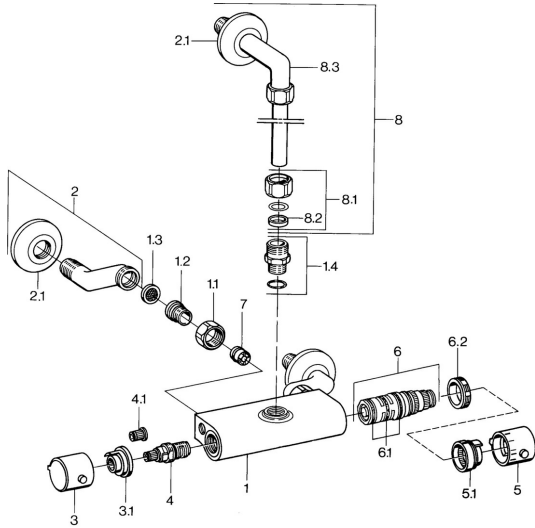

EAN: 4015474675070
static.hansa.com/08340301

- Bad en douche
- Thermostatisch
- Wandmontage
- Chroom
- Temperatuurgreep, Debietsgreep
- Vuilfilter(s), Terugslagklep

Technische gegevens

Technische eigenschappen

Warmwatertoevoer
 Werkdruk
 Terugstroom beveiliging (EN1717)

max. +80°C
0.5-10 bar
EB

Reserveonderdelen

SP08340301

	Naam	Code
1.1	Aansluiting moer, G3/4, AF30	59902230
1.2	Nippel	59911075
1.3	Filter dichting, G3/4	59911076
1.4	Aansluitnippel Stopgezet	59901650
2	Excentrieke Chroom	59902036
3	Debiethendel Chroom Stopgezet	59911381
3.1	Stopgezet	59911078
4	Binnenwerk, G1/2, 180°	59911103
4.1	Adapter Wit	59910235
5	Temperatuur hendel Chroom Stopgezet	59911379
5.1	Borgring Stopgezet	59911079
6	Thermostaat/binnenwerk Stopgezet	59911080
6.1	O-ring, d 26x2	59911081
6.2	Schroefring, M34x1, SW32	59911082
7	Terugslagklep	59905714
8	Koppelingsbuisdeel	59901431
8.1	Lock nut Stopgezet	59905857
8.3	Angle coupling Stopgezet	59905587