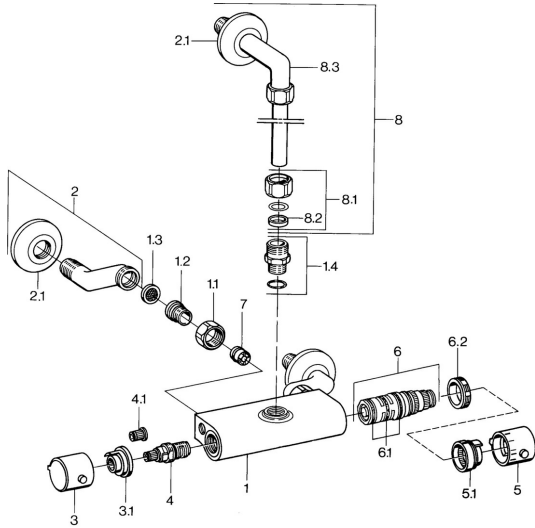

EAN: 4015474675070
static.hansa.com/08340301

- Wanne & Dusche
- Thermostat
- Wandmontage
- Chrom
- Temperatureinstellgriff, Durchflusseinstellgriff
- Schmutzfilter, Rückflussverhinderer

Technische Daten

Technische Eigenschaften

Warmwasserversorgung
 Arbeitsdruck
 Sicherungseinrichtung (EN1717)

max. +80°C
0.5-10 bar
EB

Ersatzteile

SP08340301

	Name	Art.-Nr.
1.1	Anschlussmutter, G3/4, AF30	59902230
1.2	Nippel	59911075
1.3	Schmutzfilter, G3/4	59911076
1.4	Anschlussnippel Ausgelaufen	59901650
2	S-Anschluss	59902036
3	Absperrgriff Ausgelaufen	59911381
3.1	Befestigungsring Ausgelaufen	59911078
4	Oberteil, G1/2, 180°	59911103
4.1	Adapter Weiss	59910235
5	Temperatur-Wählgriff Ausgelaufen	59911379
5.1	Dichtung Ausgelaufen	59911079
6	Thermostatkartusche Ausgelaufen	59911080
6.1	O-Ring, d 26x2	59911081
6.2	Spann-Mutter, M34x1, SW32	59911082
7	Rückschlagventil	59905714
8	Anschlussrohr	59901431
8.1	Sicherungsmutter Ausgelaufen	59905857
8.3	Anschlusswinkel Ausgelaufen	59905587