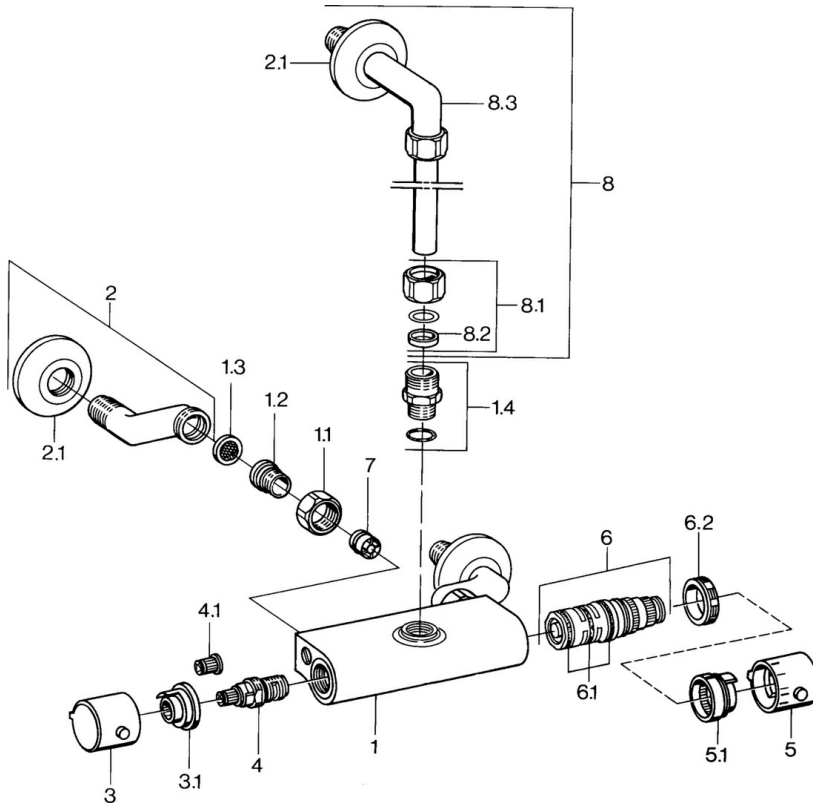

EAN: 4015474675070
static.hansa.com/08340301

- Wanne & Dusche
- Thermostat
- Wandmontage
- Chrom
- Temperatureinstellgriff, Durchflusseinstellgriff
- Schmutzfilter, Rückflussverhinderer

Technische Daten

Technische Eigenschaften

Warmwasserversorgung
 Arbeitsdruck
 Sicherungseinrichtung (EN1717)

max. +80°C
0.5-10 bar
EB

Ersatzteile

SP08340301

	Name	Art.-Nr.
1.1	Anschlussmutter, G3/4, AF30	59902230
1.2	Nippel	59911075
1.3	Schmutzfilter, G3/4	59911076
1.4	Anschlussnippel Ausgelaufen	59901650
2	S-Anschluss	59902036
3	Absperrgriff Ausgelaufen	59911381
3.1	Befestigungsring Ausgelaufen	59911078
4	Oberteil, G1/2, 180°	59911103
4.1	Adapter Weiss	59910235
5	Temperatur-Wählgriff Ausgelaufen	59911379
5.1	Dichtung Ausgelaufen	59911079
6	Thermostatkartusche Ausgelaufen	59911080
6.1	O-Ring, d 26x2	59911081
6.2	Spann-Mutter, M34x1, SW32	59911082
7	Rückschlagventil	59905714
8	Anschlussrohr	59901431
8.1	Sicherungsmutter Ausgelaufen	59905857
8.3	Anschlusswinkel Ausgelaufen	59905587